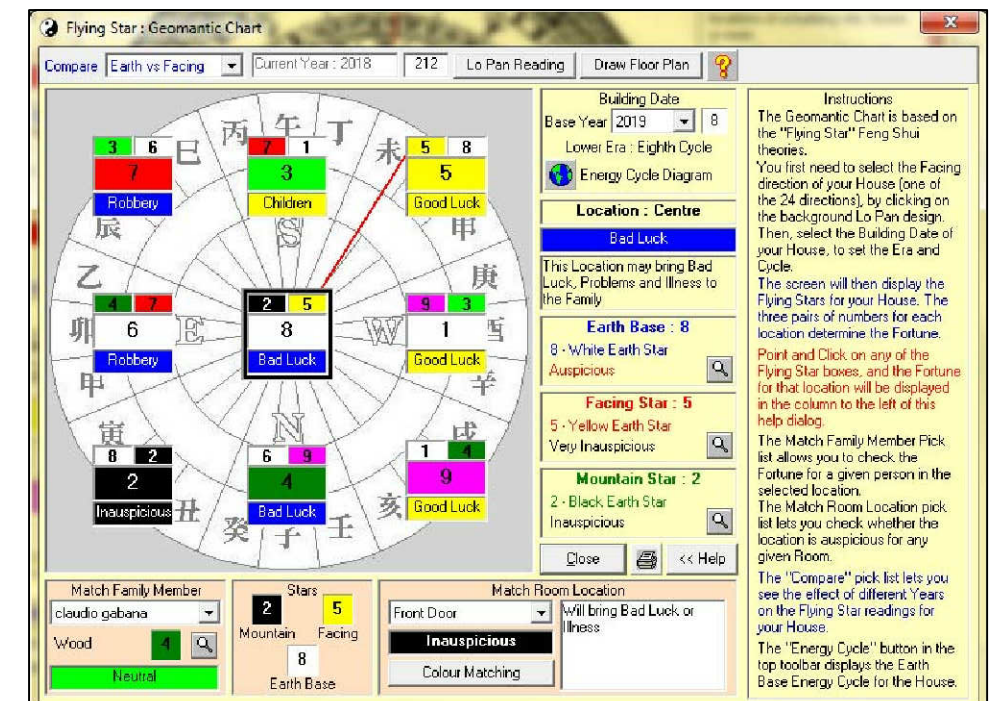

# POSIZIONE CORDA

Lato terreno a 224° - Freccia a 212° :

Corda a 212° = energia fronte casa e porta ingresso Sud-Ovest grande terra che nutre il metallo.

## POSIZIONE CORDA 212°

Lato terreno a 224° - Freccia a 212° :

Corda a 212° = energia fronte casa e porta ingresso Sud-Ovest grande terra che nutre il metallo.

Casa Wang Shan Wang Shui casa perfetta a somma 10 montagna.

Bilanciare zona confine Est con Acqua, aiuola sinuosa con fiori azzurri.

Bilanciare zona Nord con terra.

FLUSSO DEL QI INTERNO

- Flusso regolare senza grossi ostacoli nella zona ingresso permette un flusso regolare e fluido in tutta la parte giorno della casa. Il separe all'ingresso permette un flusso controllato e non troppo repentino verso la zona notte.