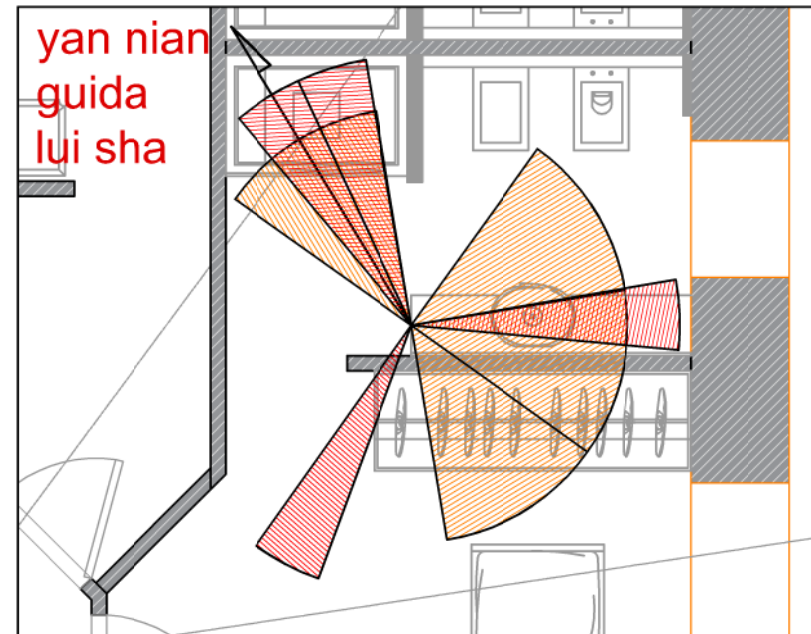

( 1-4 ) settore nord-ovest - nessuna cura

( 2-5 ) settore baricentro - attivare il baricentro con luce verticale

finestre da aprire stelle acqua 8 e 1- OK nella zona giorno

attenzione finestra camera padronale con stella acqua 2

MxxxxCxxxxxx => 6  
Mxxxxa => 9

ZHAI GUA

MING GUA  
Mxxx Cxxxxx

MING GUA  
Mxxxxa

*tian yi sopprime jue ming*

*Fu Wei guida Huo Hai*

Mxxx Cxxxxx => 6  
Mxxxxa => 9

# VIA DEL CIELO

Mxxxx Cxxxxx

Mxxxxa