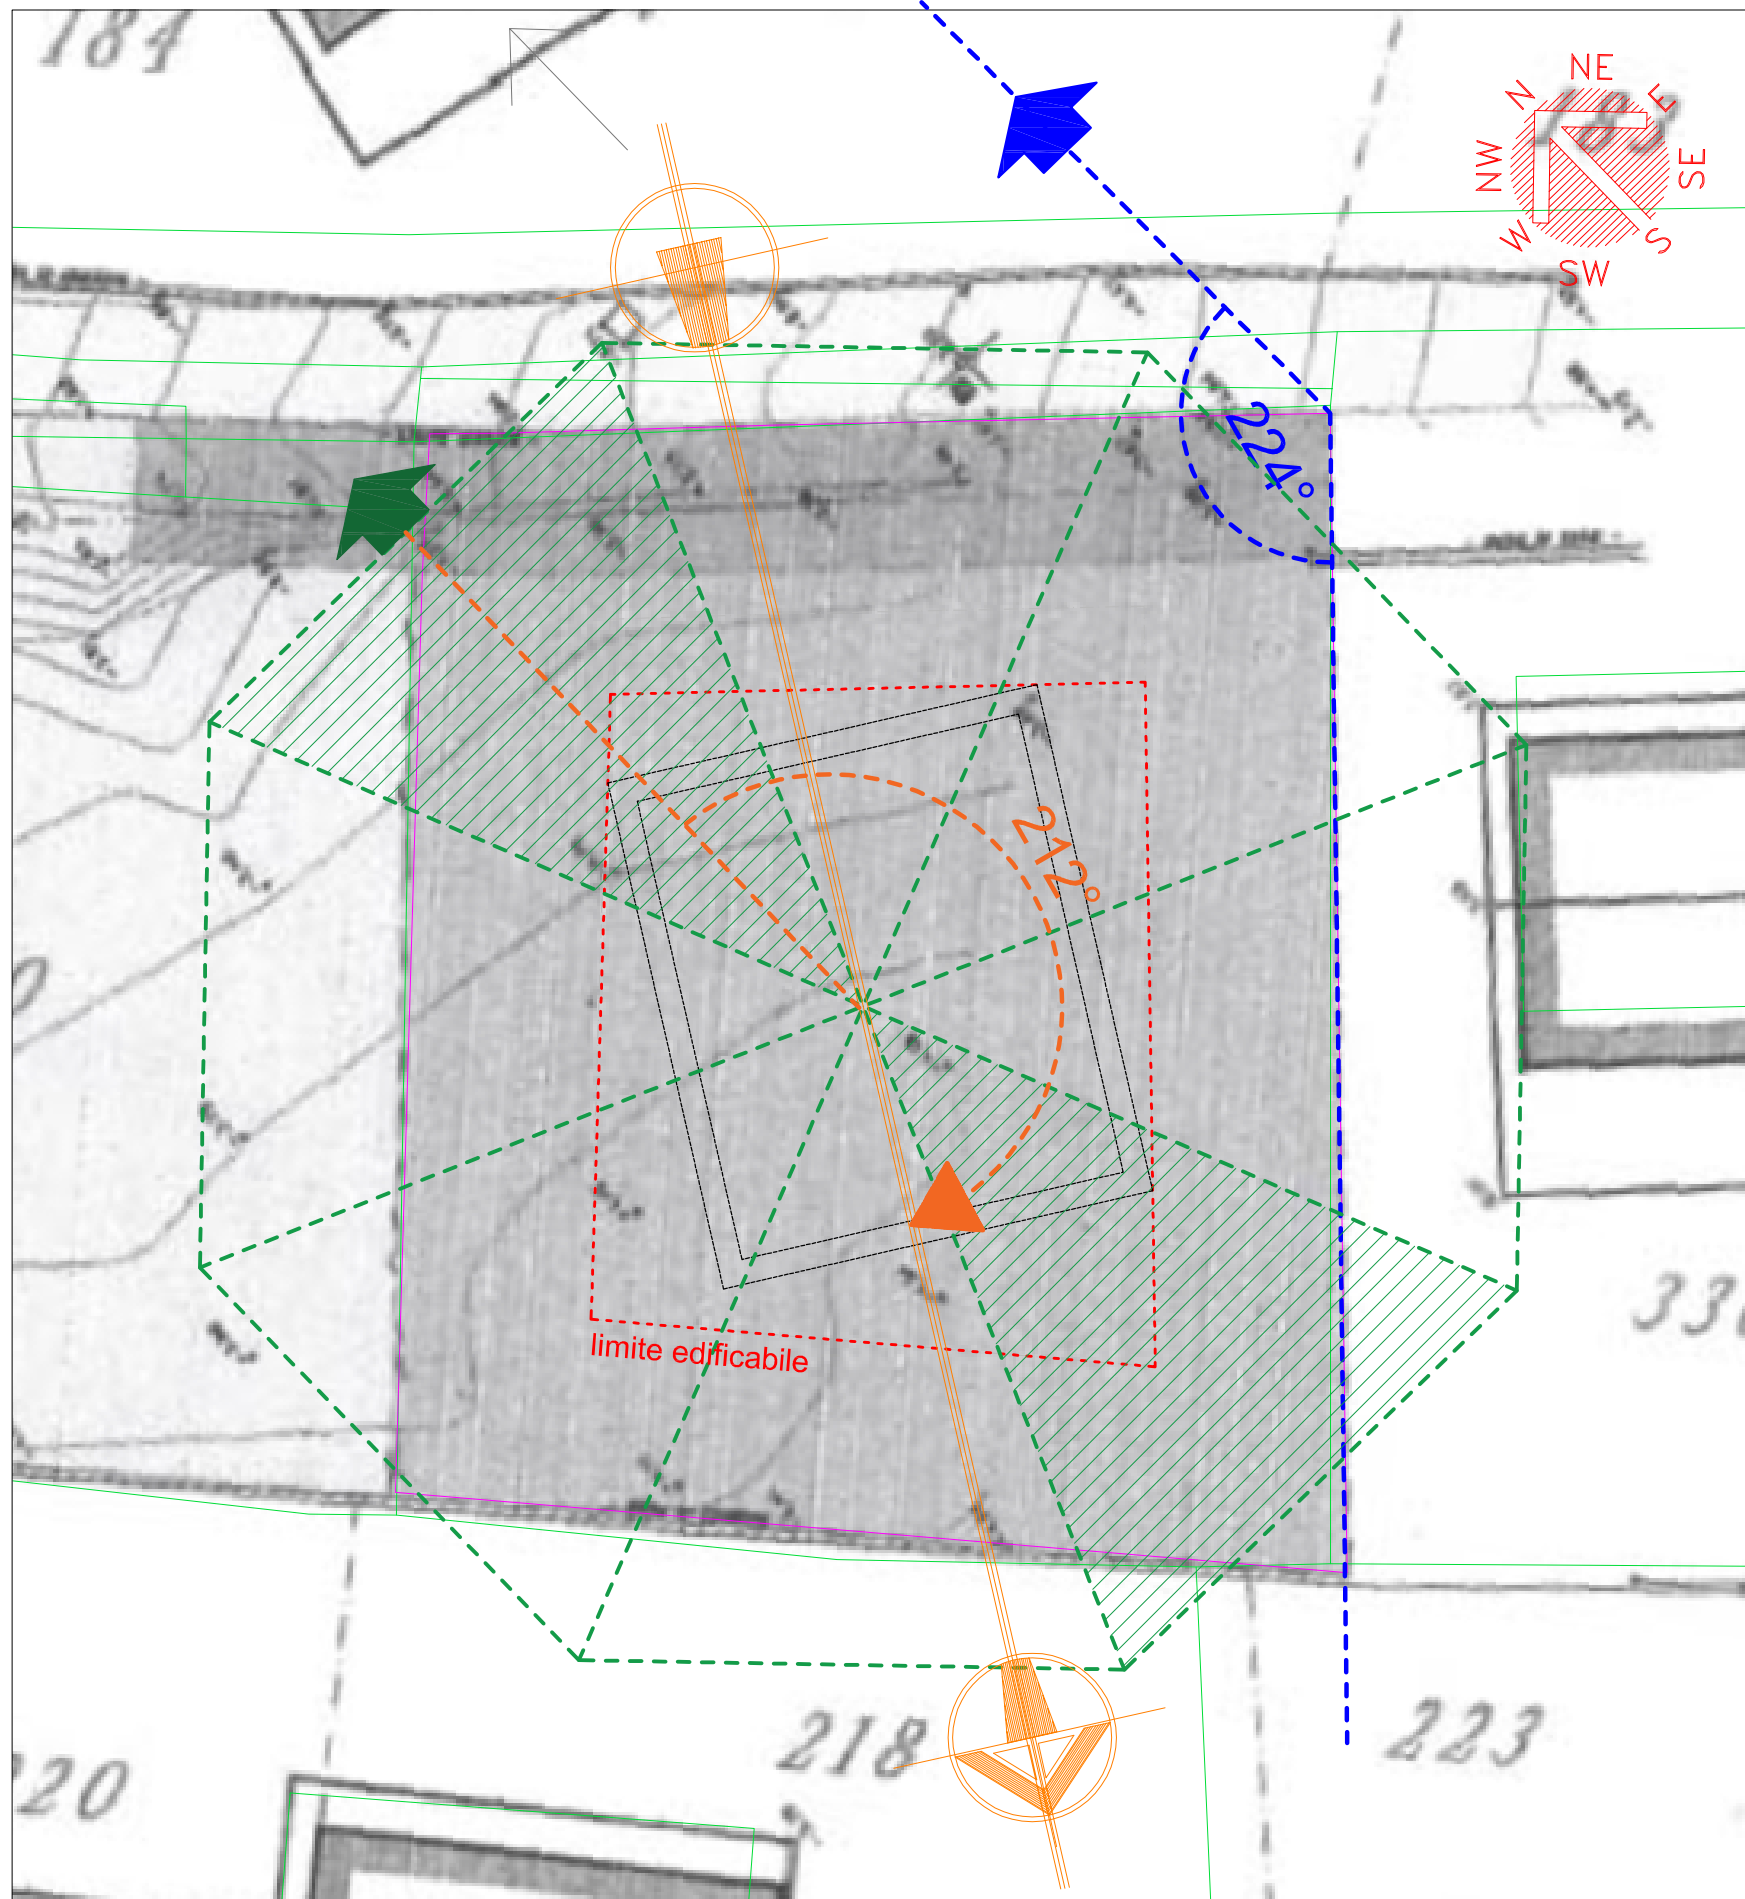

Tigre : terreno libero futuro edificio ( parte mancante )

Tartaruga : terrapieno sul retro più alto e due edificio a doppio piano, tartaruga forte, si consiglia comunque una fila di abeti da siepe sul confine strada.

# VIA DELLA TERRA

# POSIZIONE CORDA

Lato terreno a 224° - Freccia a 212° :

Corda a 212° = energia fronte casa e porta ingresso Sud-Ovest grande terra che nutre il metallo.

## POSIZIONE CORDA 212°

Lato terreno a 224° - Freccia a 212° :

Corda a 212° = energia fronte casa e porta ingresso Sud-Ovest grande terra che nutre il metallo.

Casa Wang Shan Wang Shui casa perfetta a somma 10 montagna.