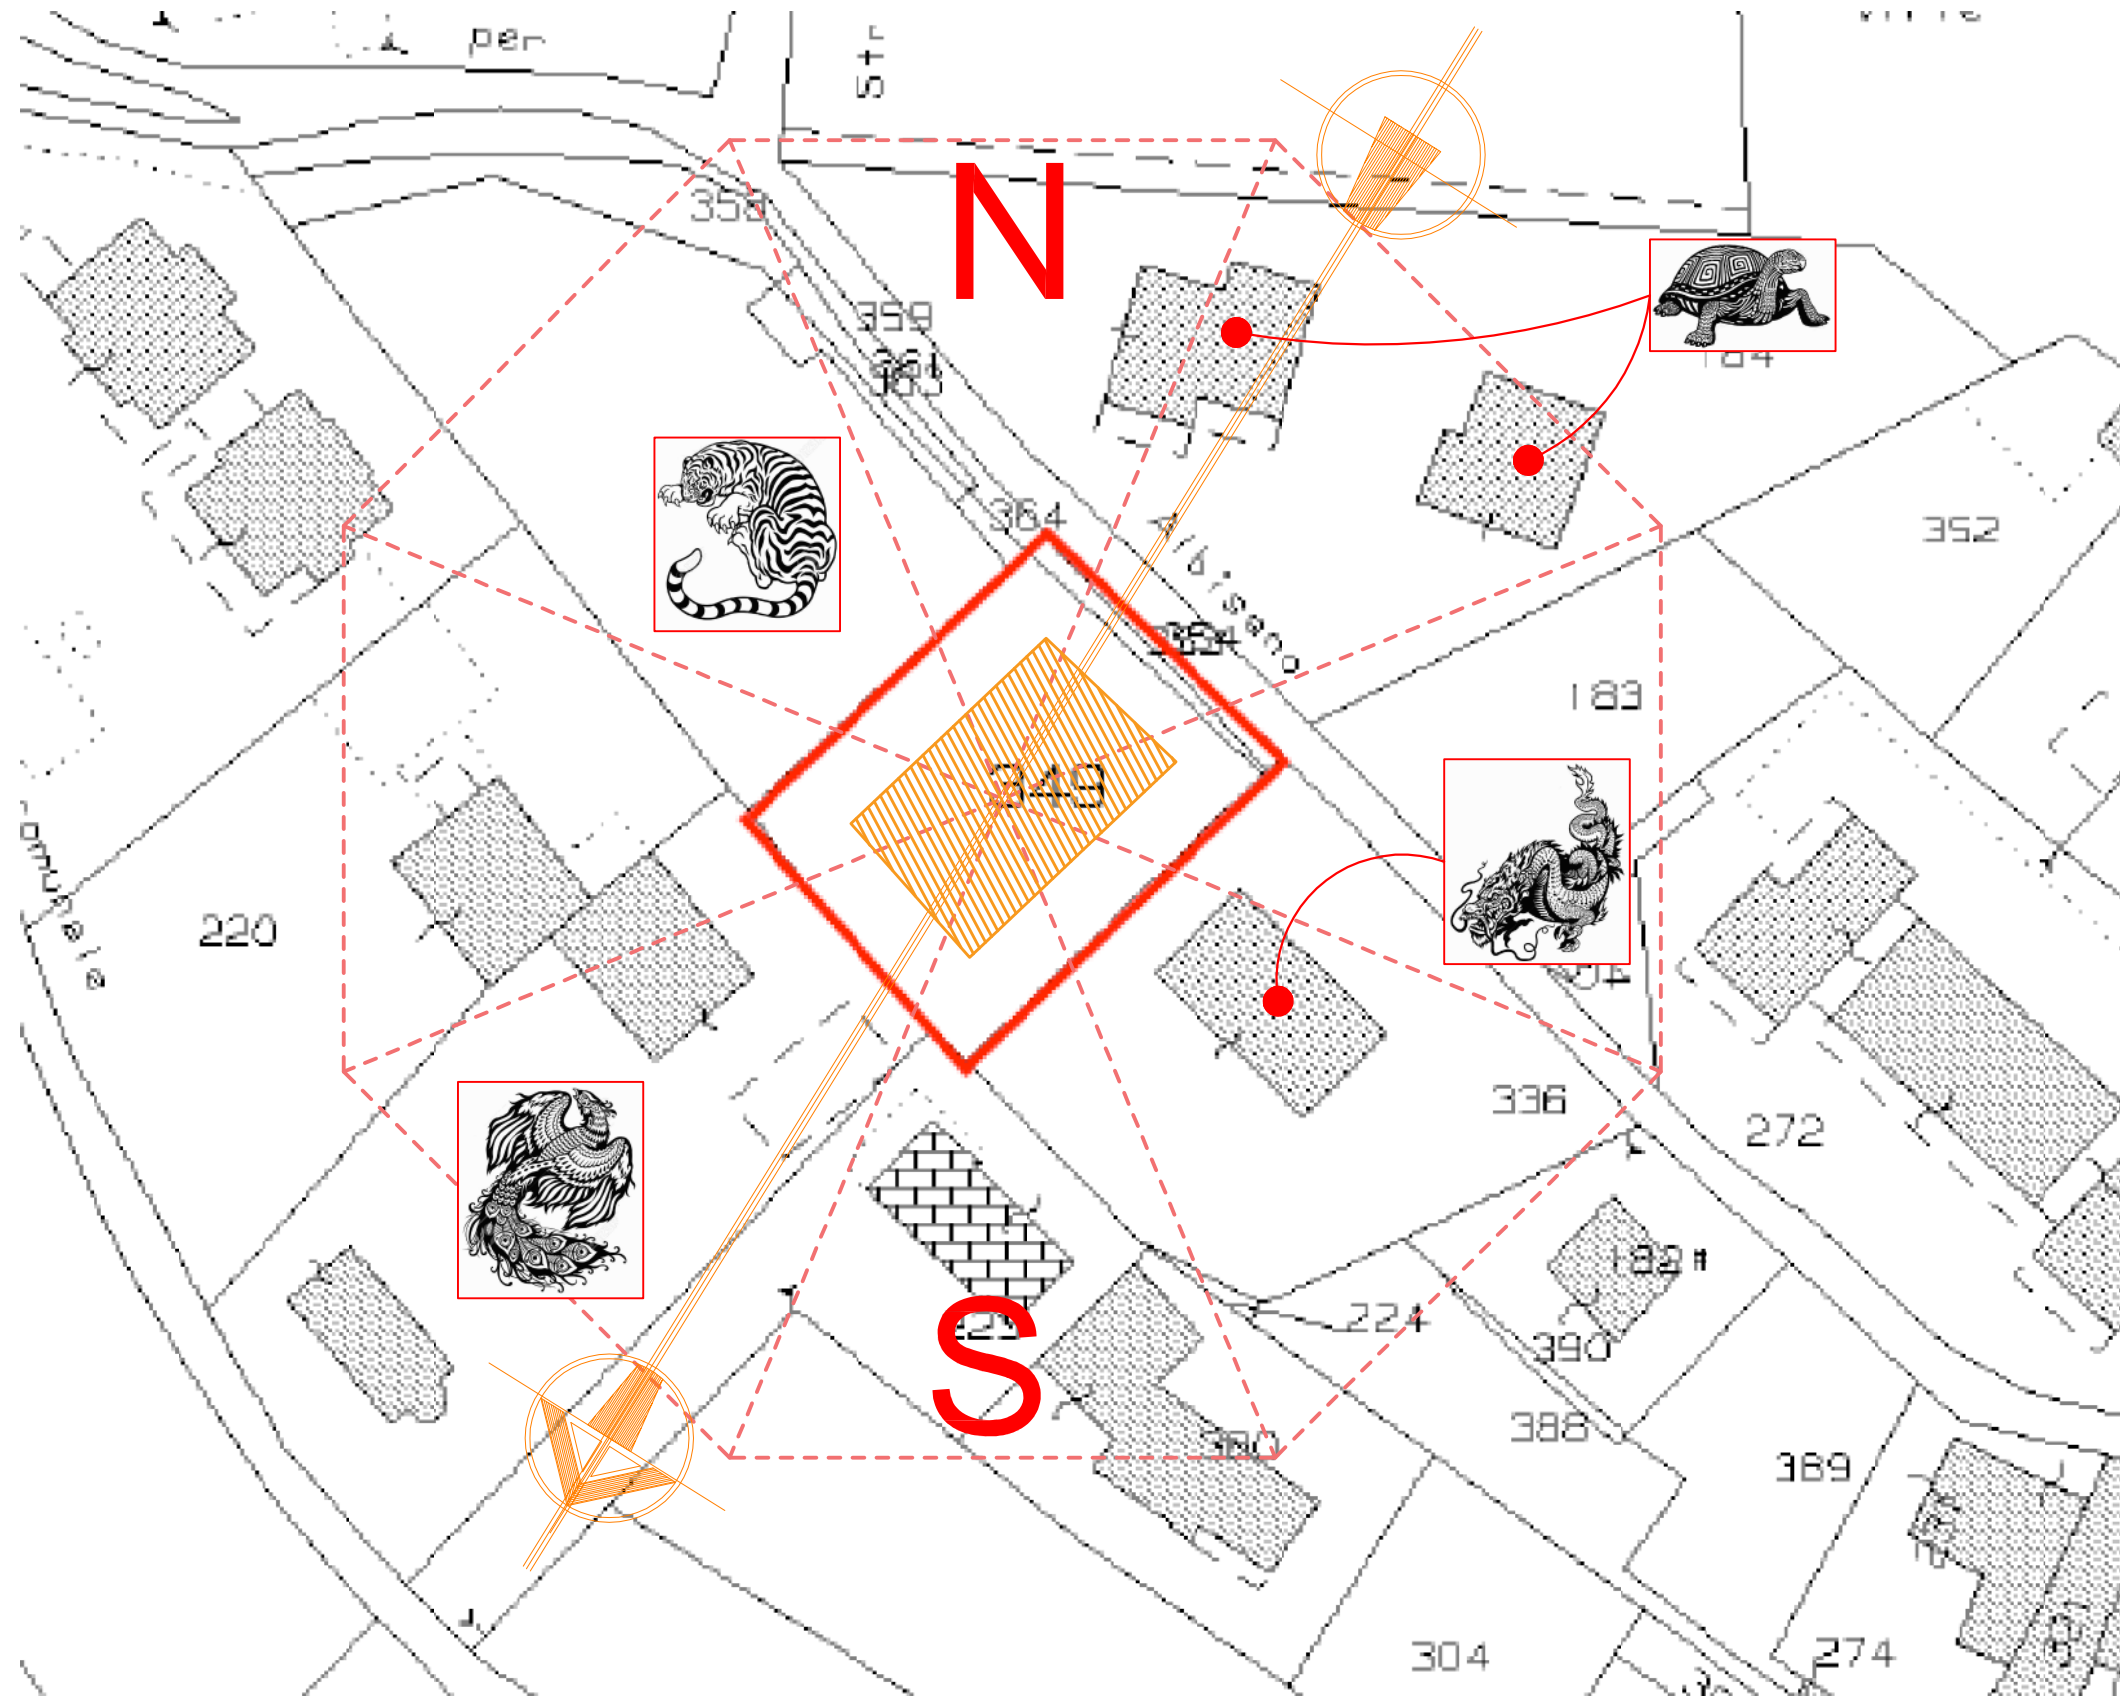

# VISTE ESTERNE

1

2

3

4

# VIA DELLA TERRA

# QUATTRO ANIMALI

Freccia a 212° :

Fenice : sgombra e libera in direzione della vallata direzione del sole vicino al sud e quindi è sempre ben illuminata, nessuna ombra.

Dragone : edificio esistente ben definito

# POSIZIONE CORDA

Lato terreno a 224° - Freccia a 212° :

Corda a 212° = energia fronte casa e porta ingresso Sud-Ovest grande terra che nutre il metallo.