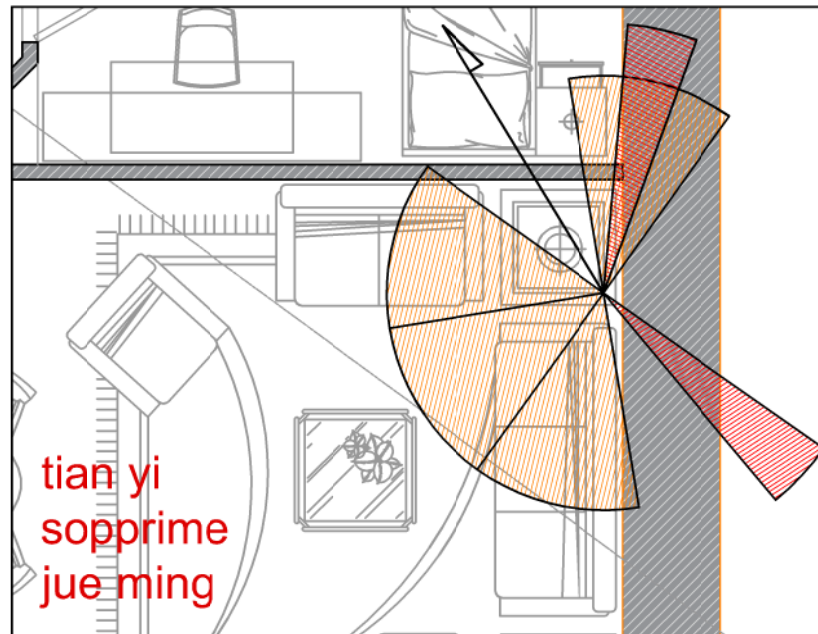

( 1-4 ) settore nord-ovest - nessuna cura

( 2-5 ) settore baricentro - attivare il baricentro con luce verticale

finestre da aprire stelle acqua 8 e 1- OK nella zona giorno

attenzione finestra camera padronale con stella acqua 2

MxxxxCxxxxxx => 6  
Mxxxxa => 9

ZHAI GUA

MING GUA  
Mxxx Cxxxxx

MING GUA  
Mxxxxa

*tian yi sopprime jue ming*

*Fu Wei guida Huo Hai*

Mxxx Cxxxxx => 6  
Mxxxxa => 9

# VIA DEL CIELO

Mxxxx Cxxxxx

Mxxxxa