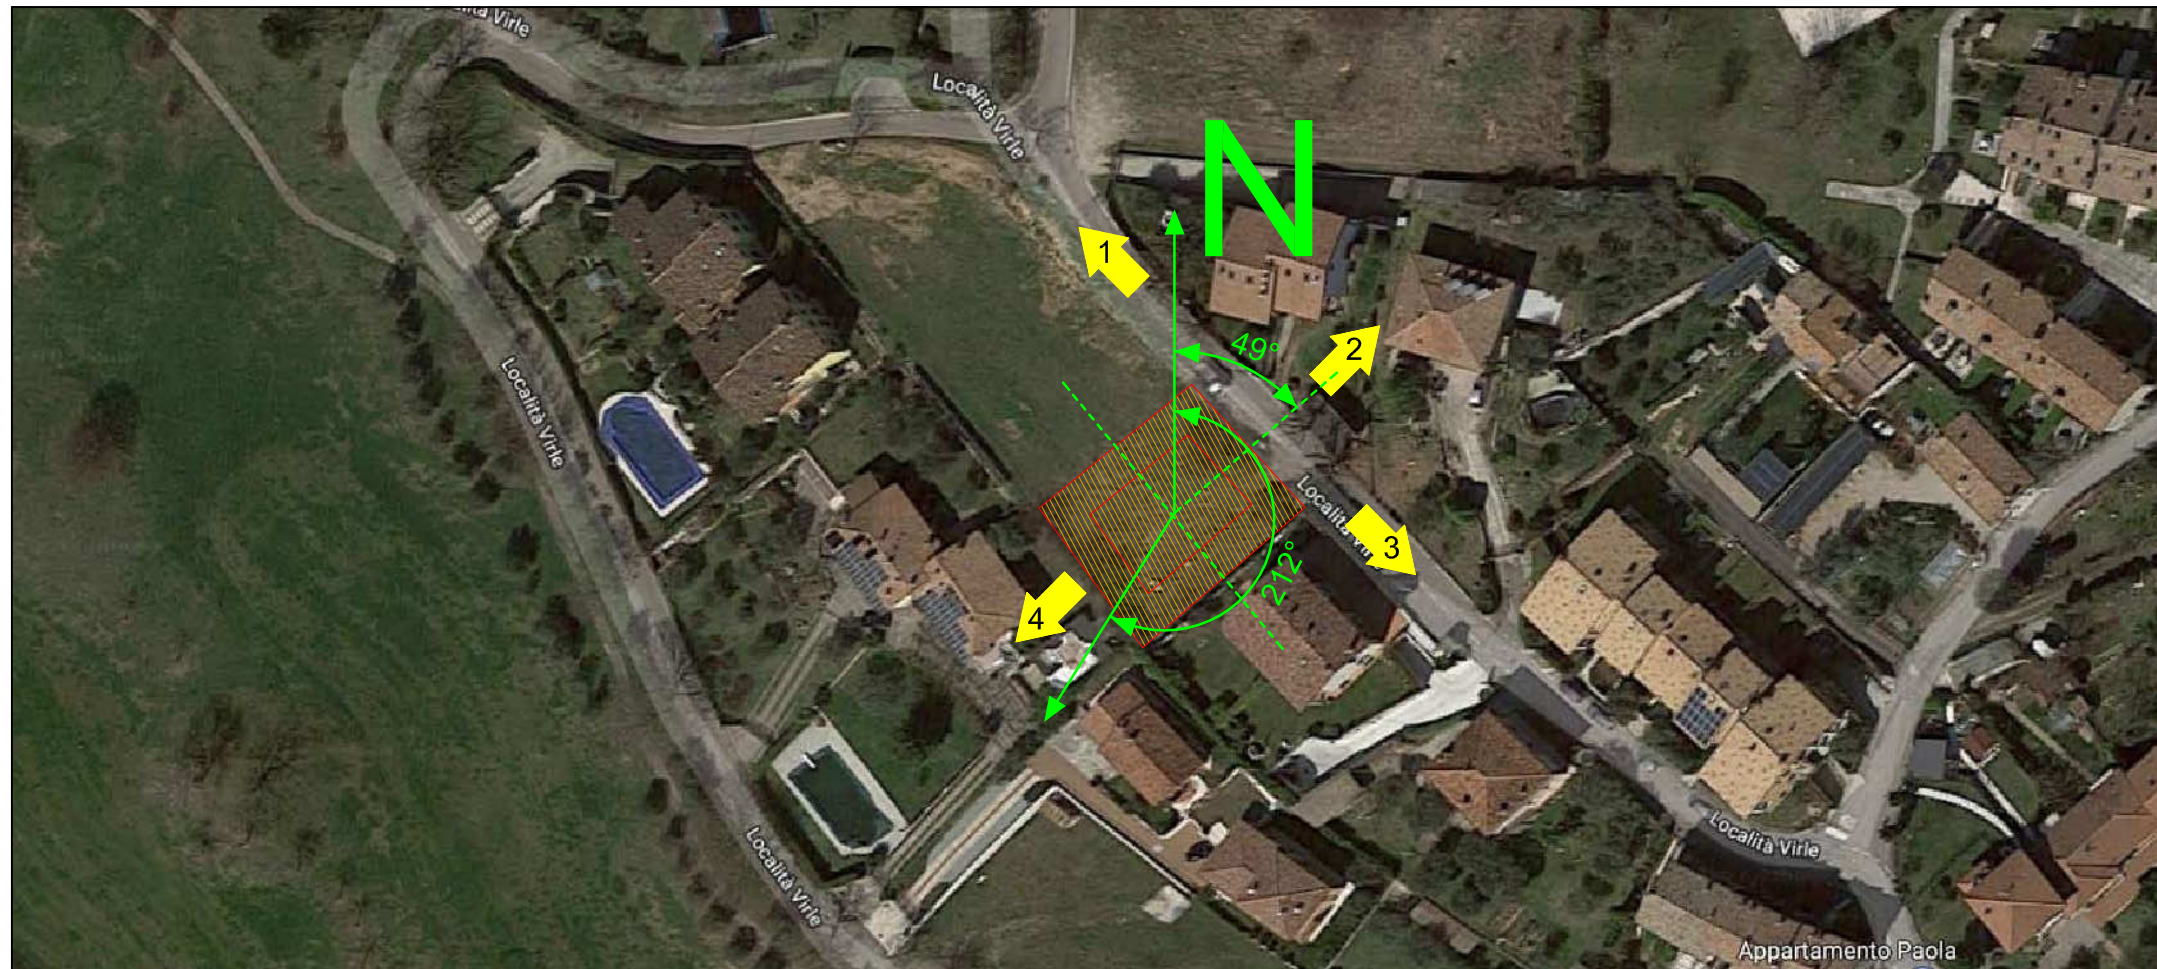

VIA DELLA TERRA

VISTE ESTERNE

1

2

3

4