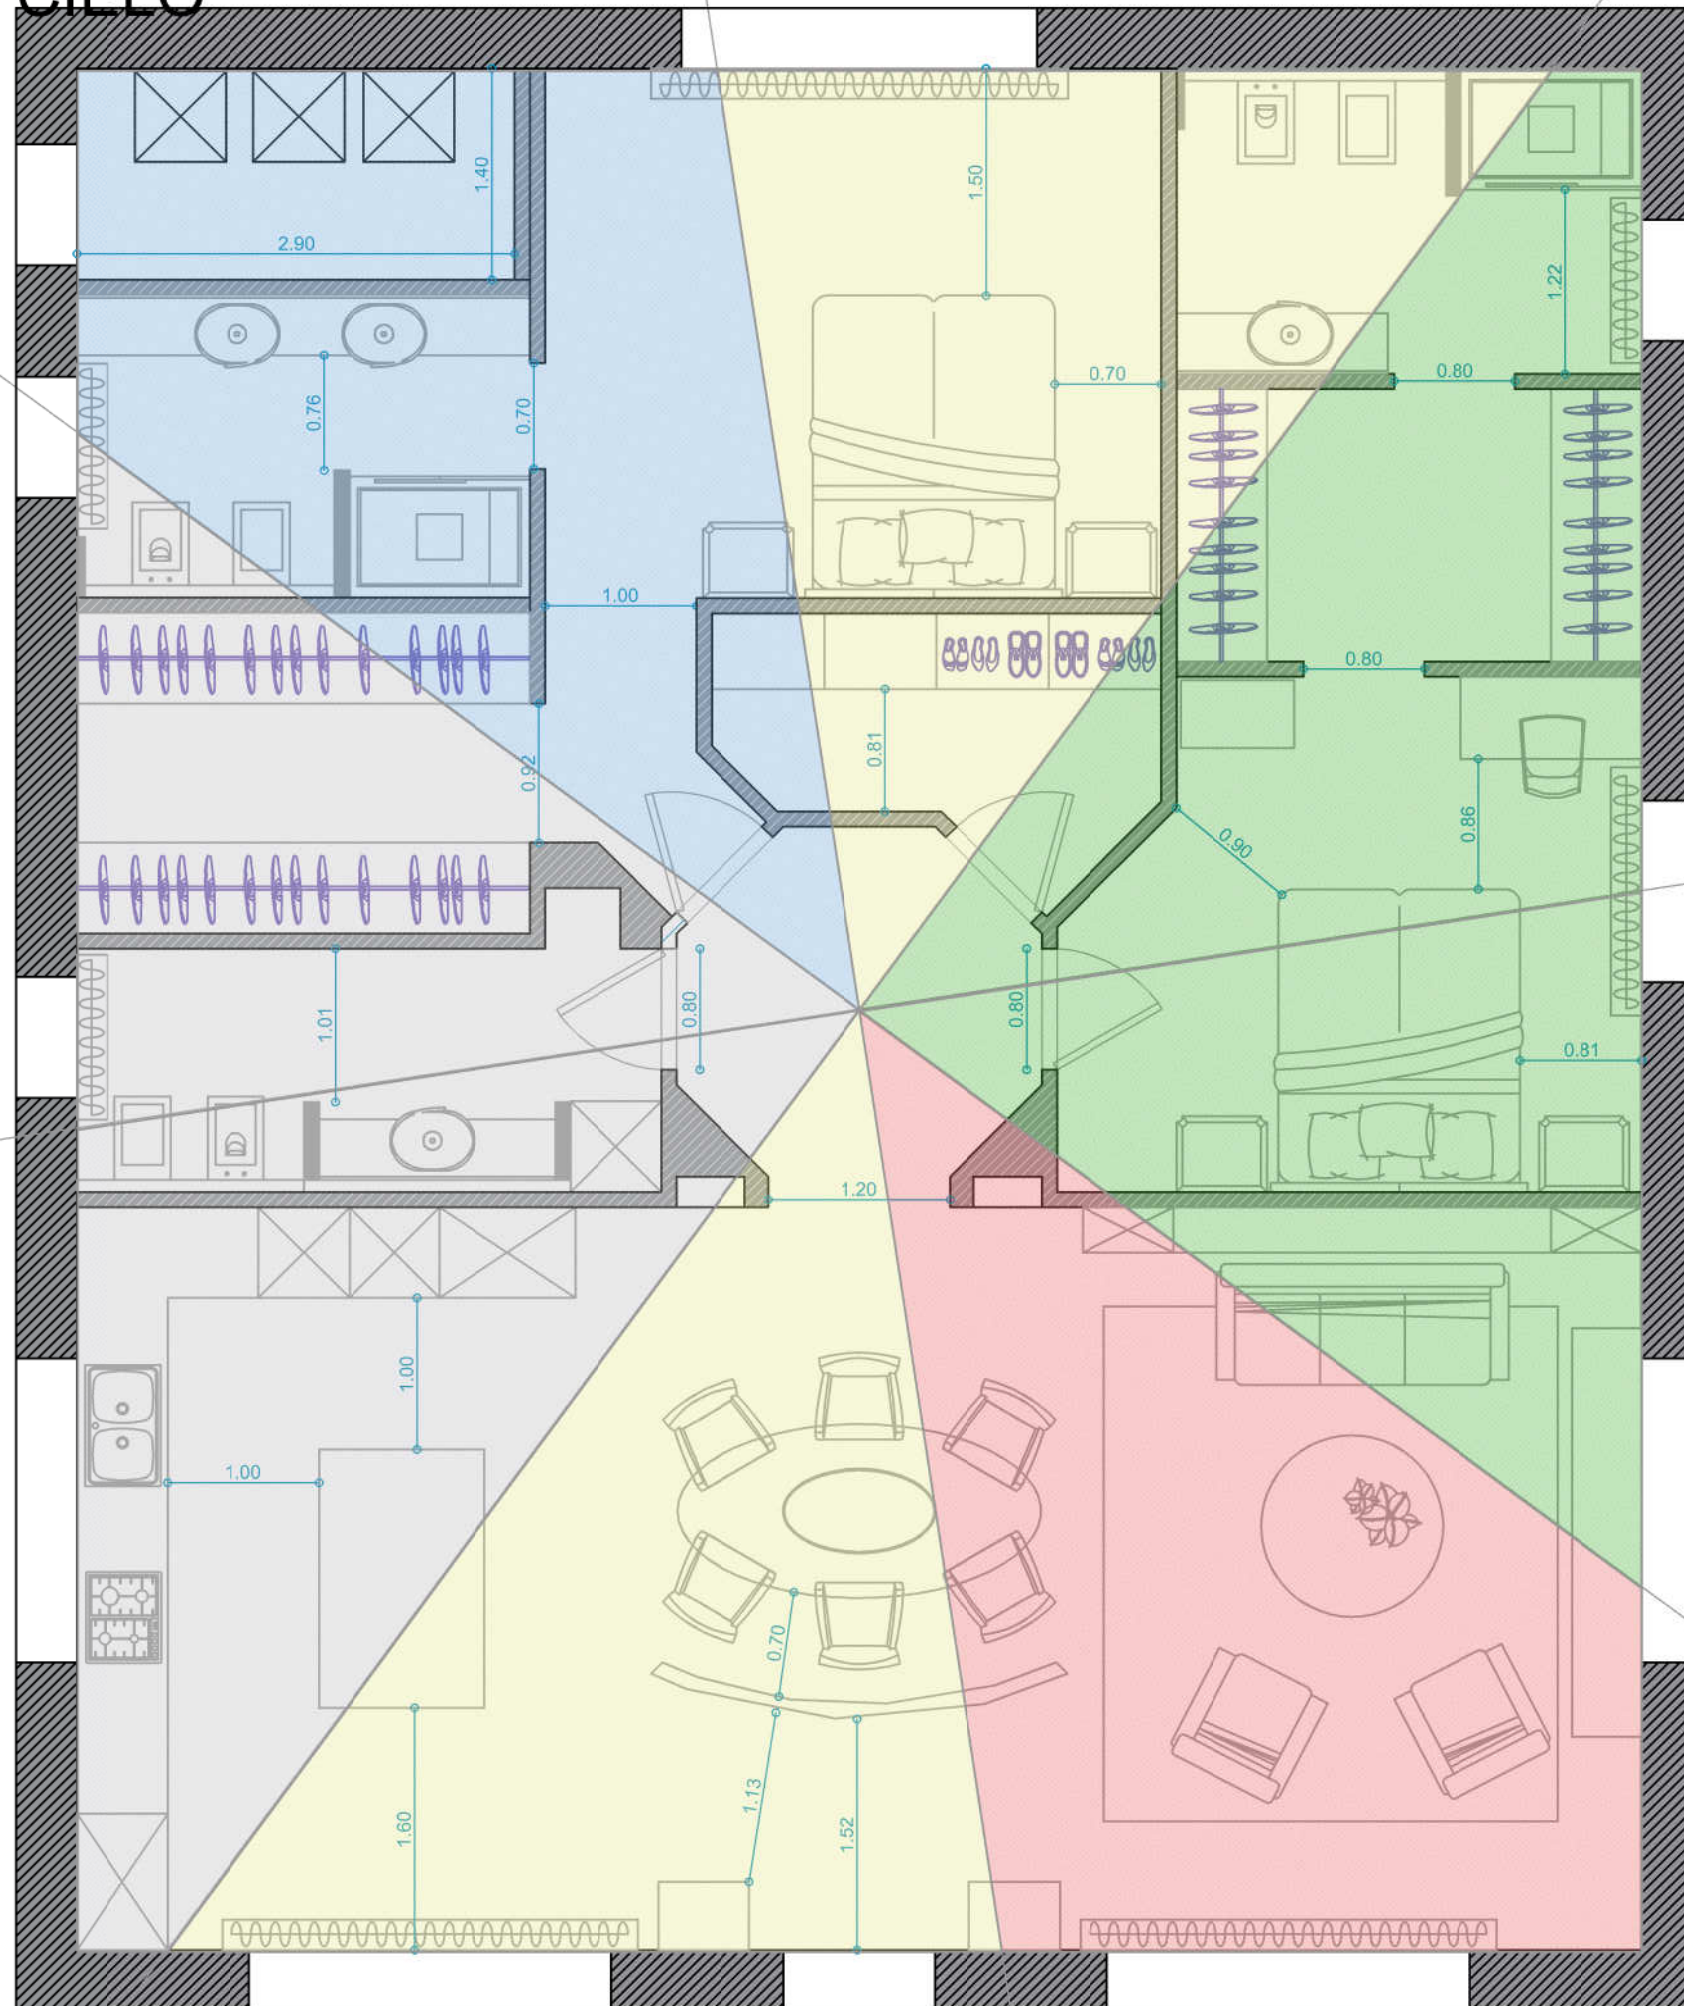

PORTA INGRESSO DIREZIONE
E SETTORE ENERGIA TERRA

Mxxx Cxxxxxx

- -Ottima relazione con porta ingresso TERRA
- -Ottima relazione con camera da letto TERRA
- -Ottima relazione con cucina METALLO
- -Male relazione con salotto FUOCO
  (bilanciare con colori terra)
- -MALE con zona notte camera figlia LEGNO
  (bilanciare con colori azzurri in zona disimpegno)

Mxxxxa

- -Poca relazione con porta ingresso TERRA
- -Ottima relazione con camera da letto LEGNO
- -Buona relazione con cucina METALLO
  (bilanciare con colori terra)
- -Ottima relazione con salotto FUOCO

Mxxx Cxxxxxx => 6
Mxxxxa => 9