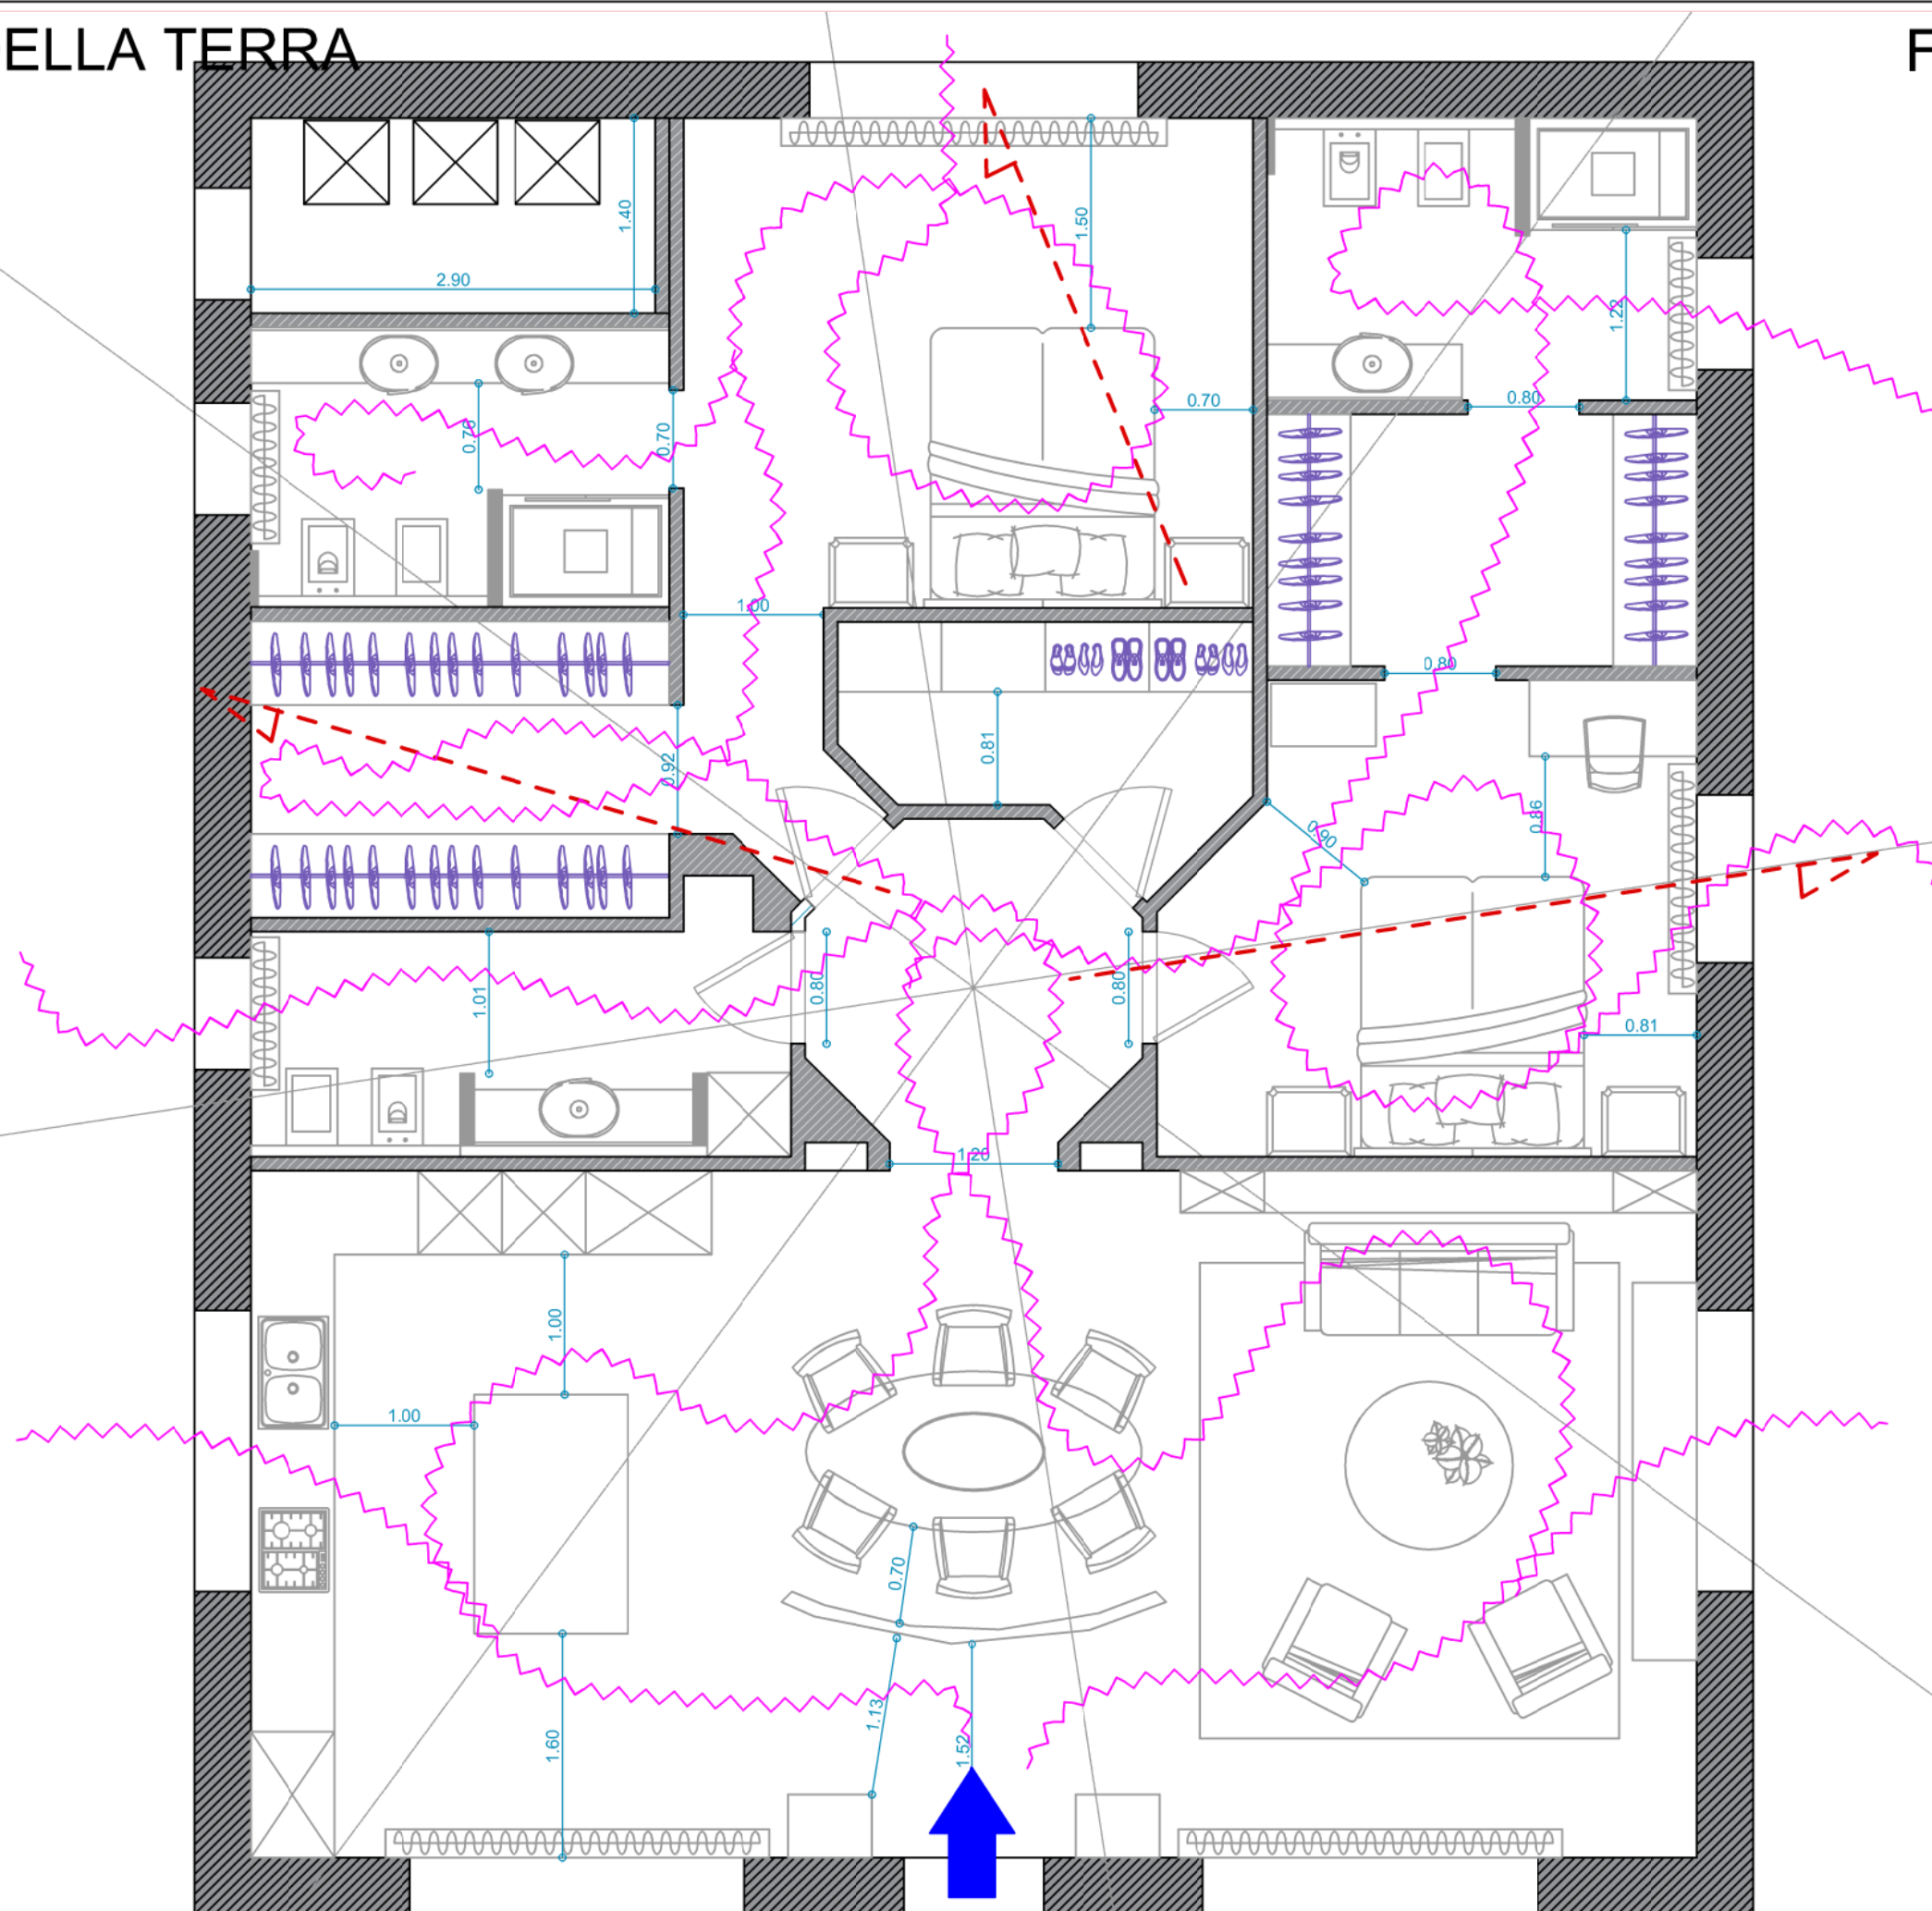

# POSIZIONE CORDA

Lato terreno a 224° - Freccia a 212° :

Corda a 212° = energia fronte casa e porta ingresso Sud-Ovest grande terra che nutre il metallo.

## POSIZIONE CORDA 212°

Lato terreno a 224° - Freccia a 212° :

Corda a 212° = energia fronte casa e porta ingresso Sud-Ovest grande terra che nutre il metallo.

Casa Wang Shan Wang Shui casa perfetta a somma 10 montagna.

Bilanciare zona confine Est con Acqua, aiuola sinuosa con fiori azzurri.

Bilanciare zona Nord con terra.

FLUSSO DEL QI INTERNO

- Flusso regolare senza grossi ostacoli nella zona ingresso permette un flusso regolare e fluido in tutta la parte giorno della casa. Il separe all'ingresso permette un flusso controllato e non troppo repentino verso la zona notte.

Assenza di grosse finestre a lato ingresso per un contenimento del Qi.

Baricentro strutturale con pilastro da illuminare dall'alto e dipingere con tinte riflettenti, la forma ottagonale distribuisce equamente il Qi in tutte le stanze della zona notte lasciando per ultima e con un Qi molto più lento e controllato la camera padronale.