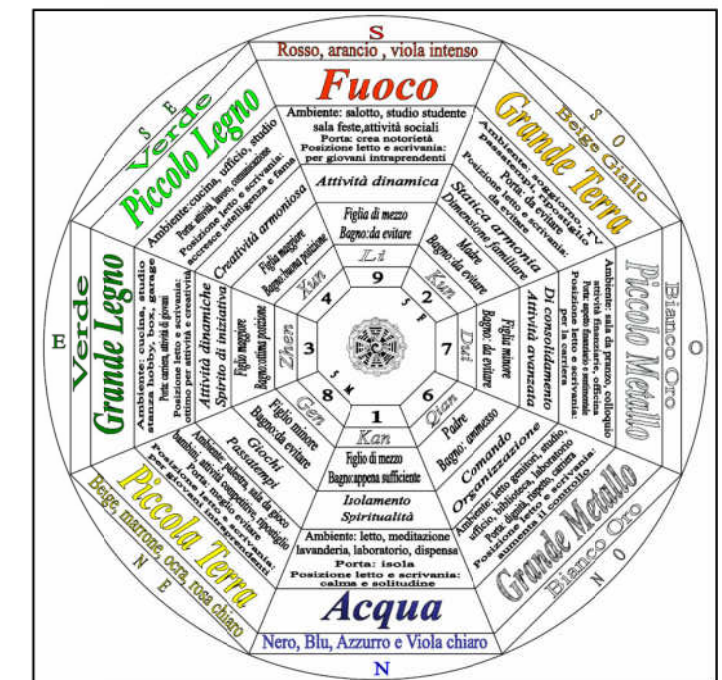

PORTA INGRESSO DIREZIONE
E SETTORE ENERGIA TERRA

Mxxx Cxxxxxx

- -Ottima relazione con porta ingresso TERRA
- -Ottima relazione con camera da letto TERRA
- -Ottima relazione con cucina METALLO
- -Male relazione con salotto FUOCO
  (bilanciare con colori terra)
- -MALE con zona notte camera figlia LEGNO
  (bilanciare con colori azzurri in zona disimpegno)

Mxxxxa

- -Poca relazione con porta ingresso TERRA
- -Ottima relazione con camera da letto LEGNO
- -Buona relazione con cucina METALLO
  (bilanciare con colori terra)
- -Ottima relazione con salotto FUOCO

Mxxx Cxxxxxx => 6
Mxxxxa => 9