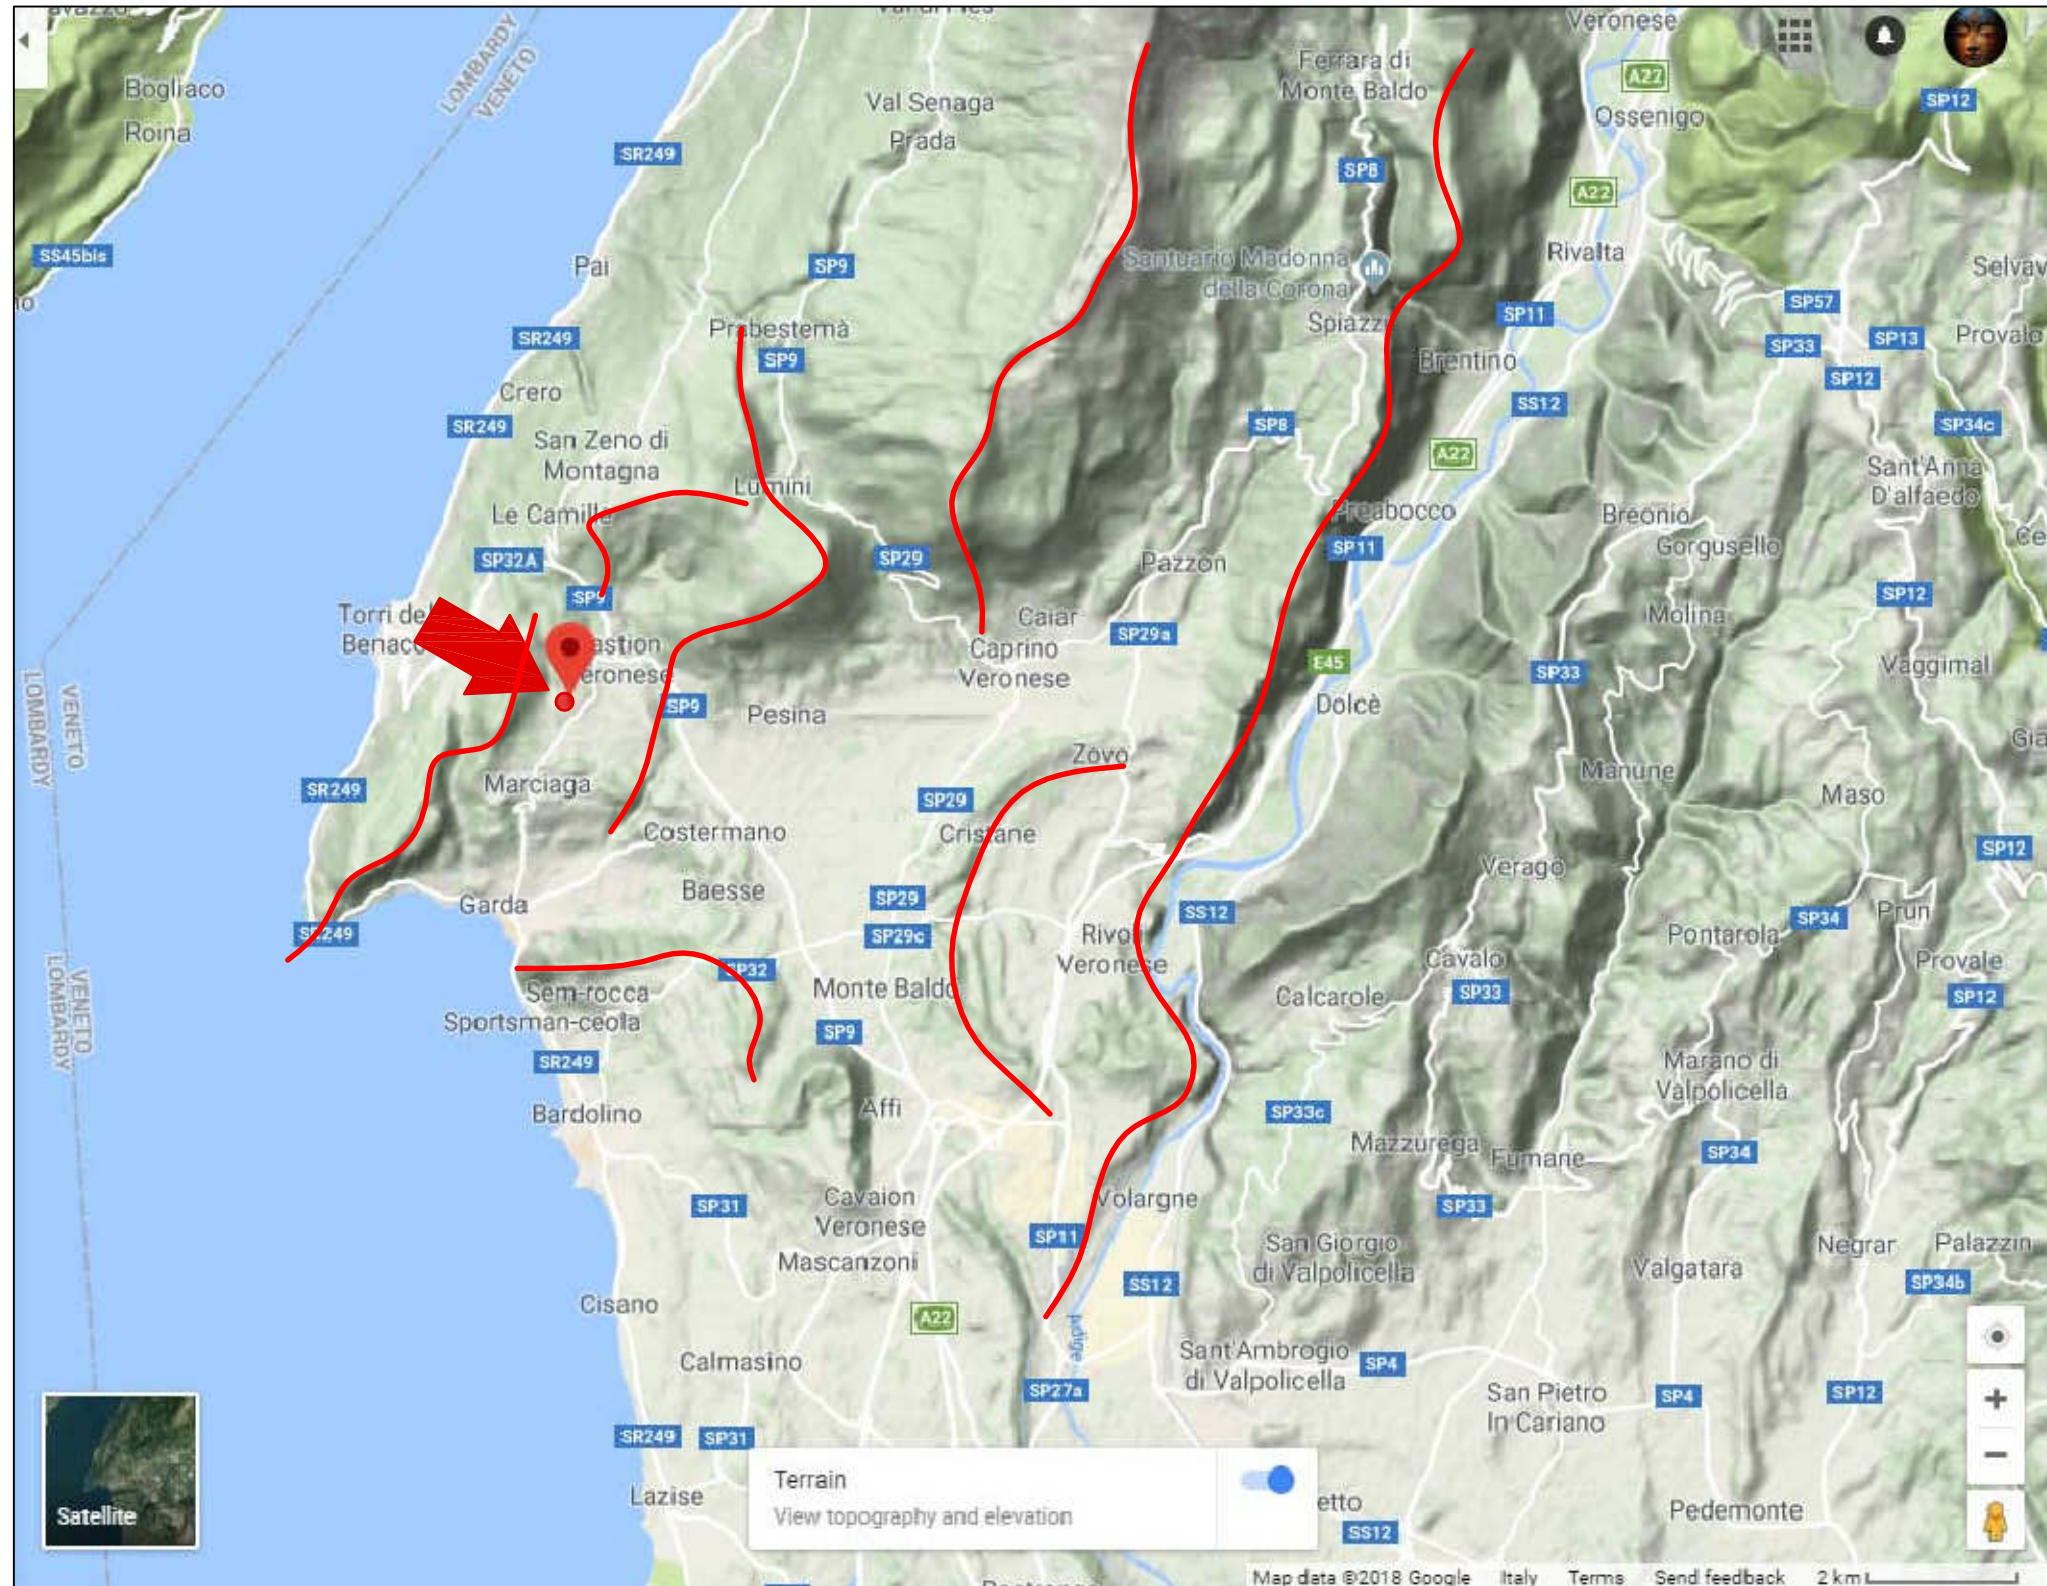

Analisi Feng Shui villa singola di nuova costruzione anno 2019 a località Virle a Costermano

venti principali lago di Garda

# VIA DELLA TERRA