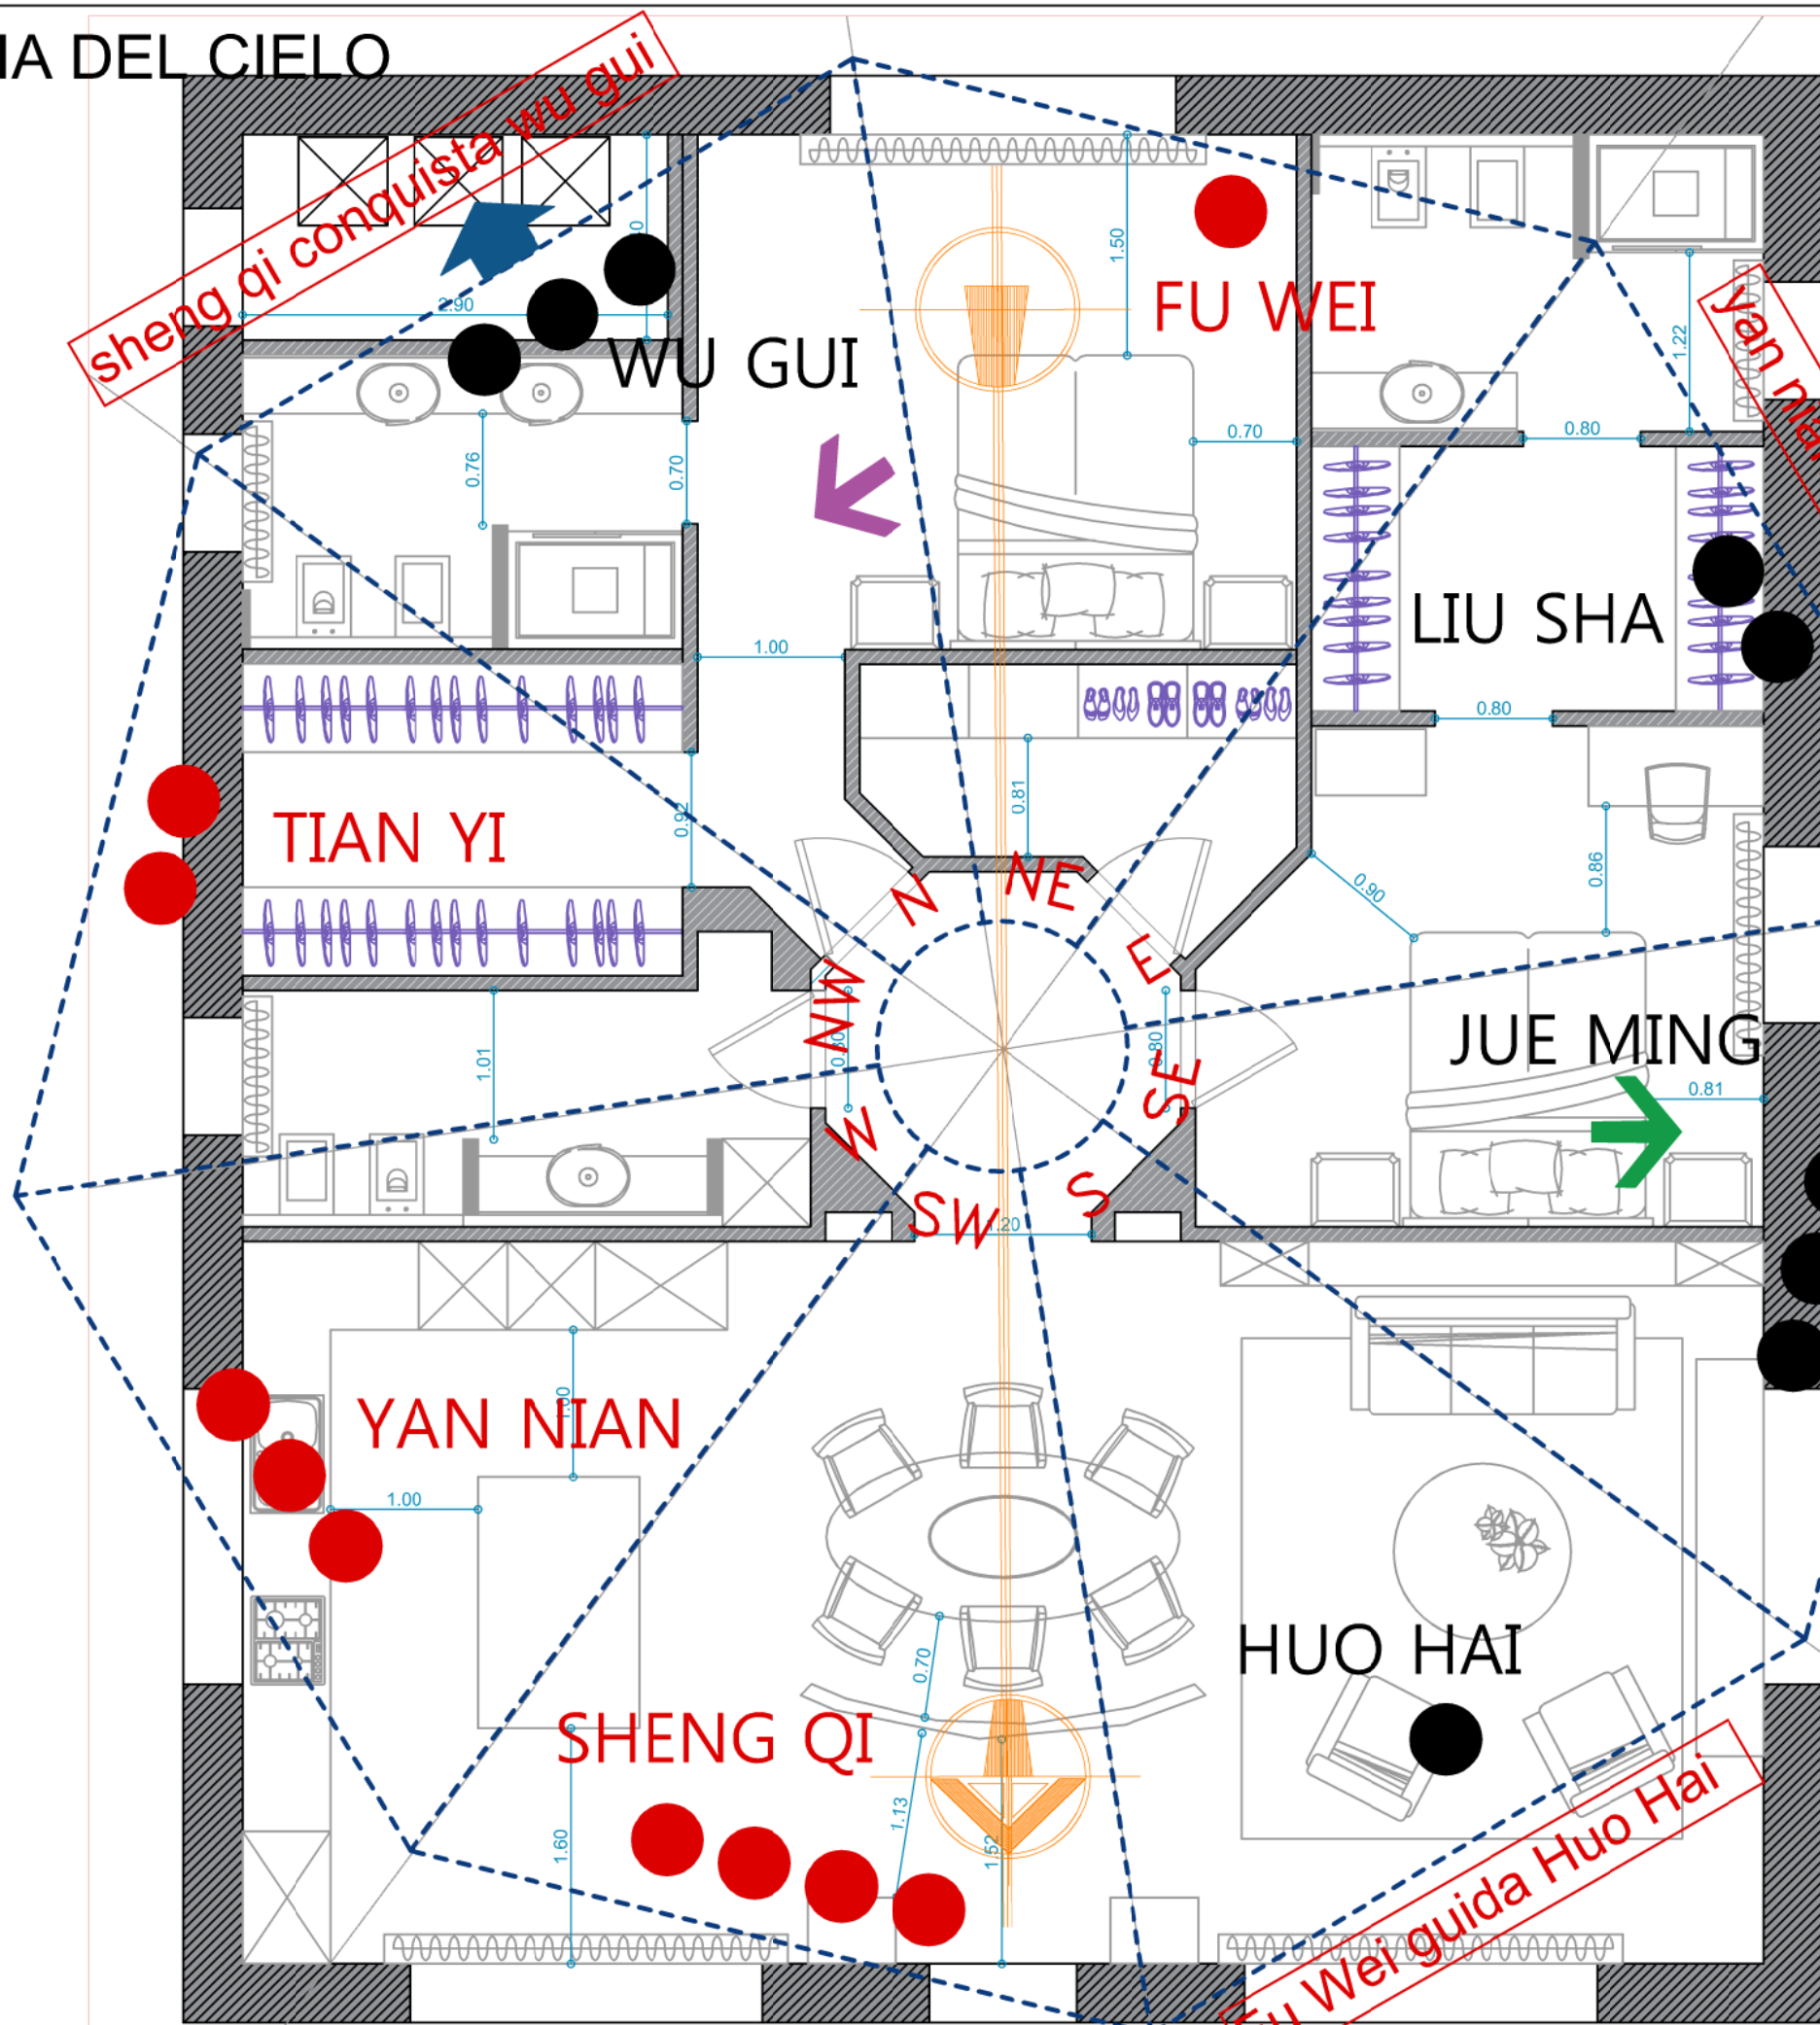

ZHAI GUA

MING GUA
Mxxx Cxxxxx

MING GUA
Mxxxxa

tian yi sopprime jue ming

Fu Wei guida Huo Hai

Mxxx Cxxxxx => 6
Mxxxxa => 9