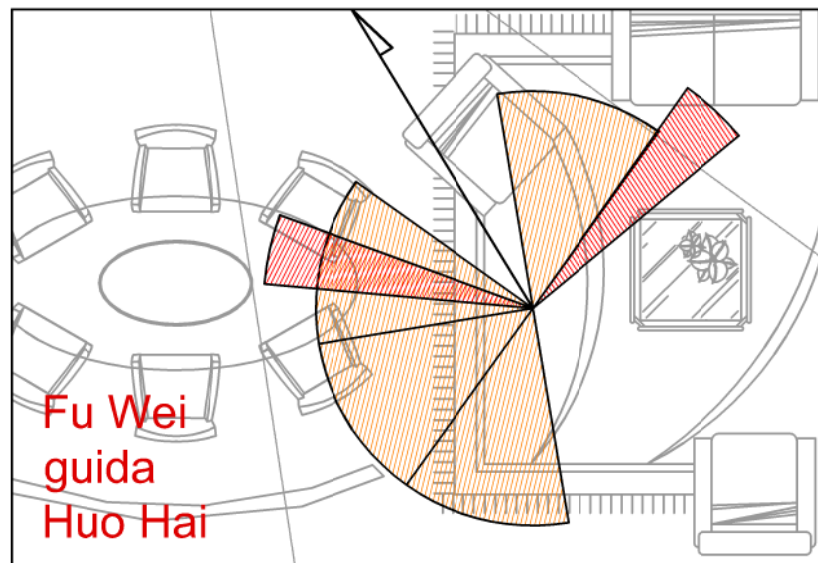

VIA DEL CIELO

Mxxxx Cxxxxx