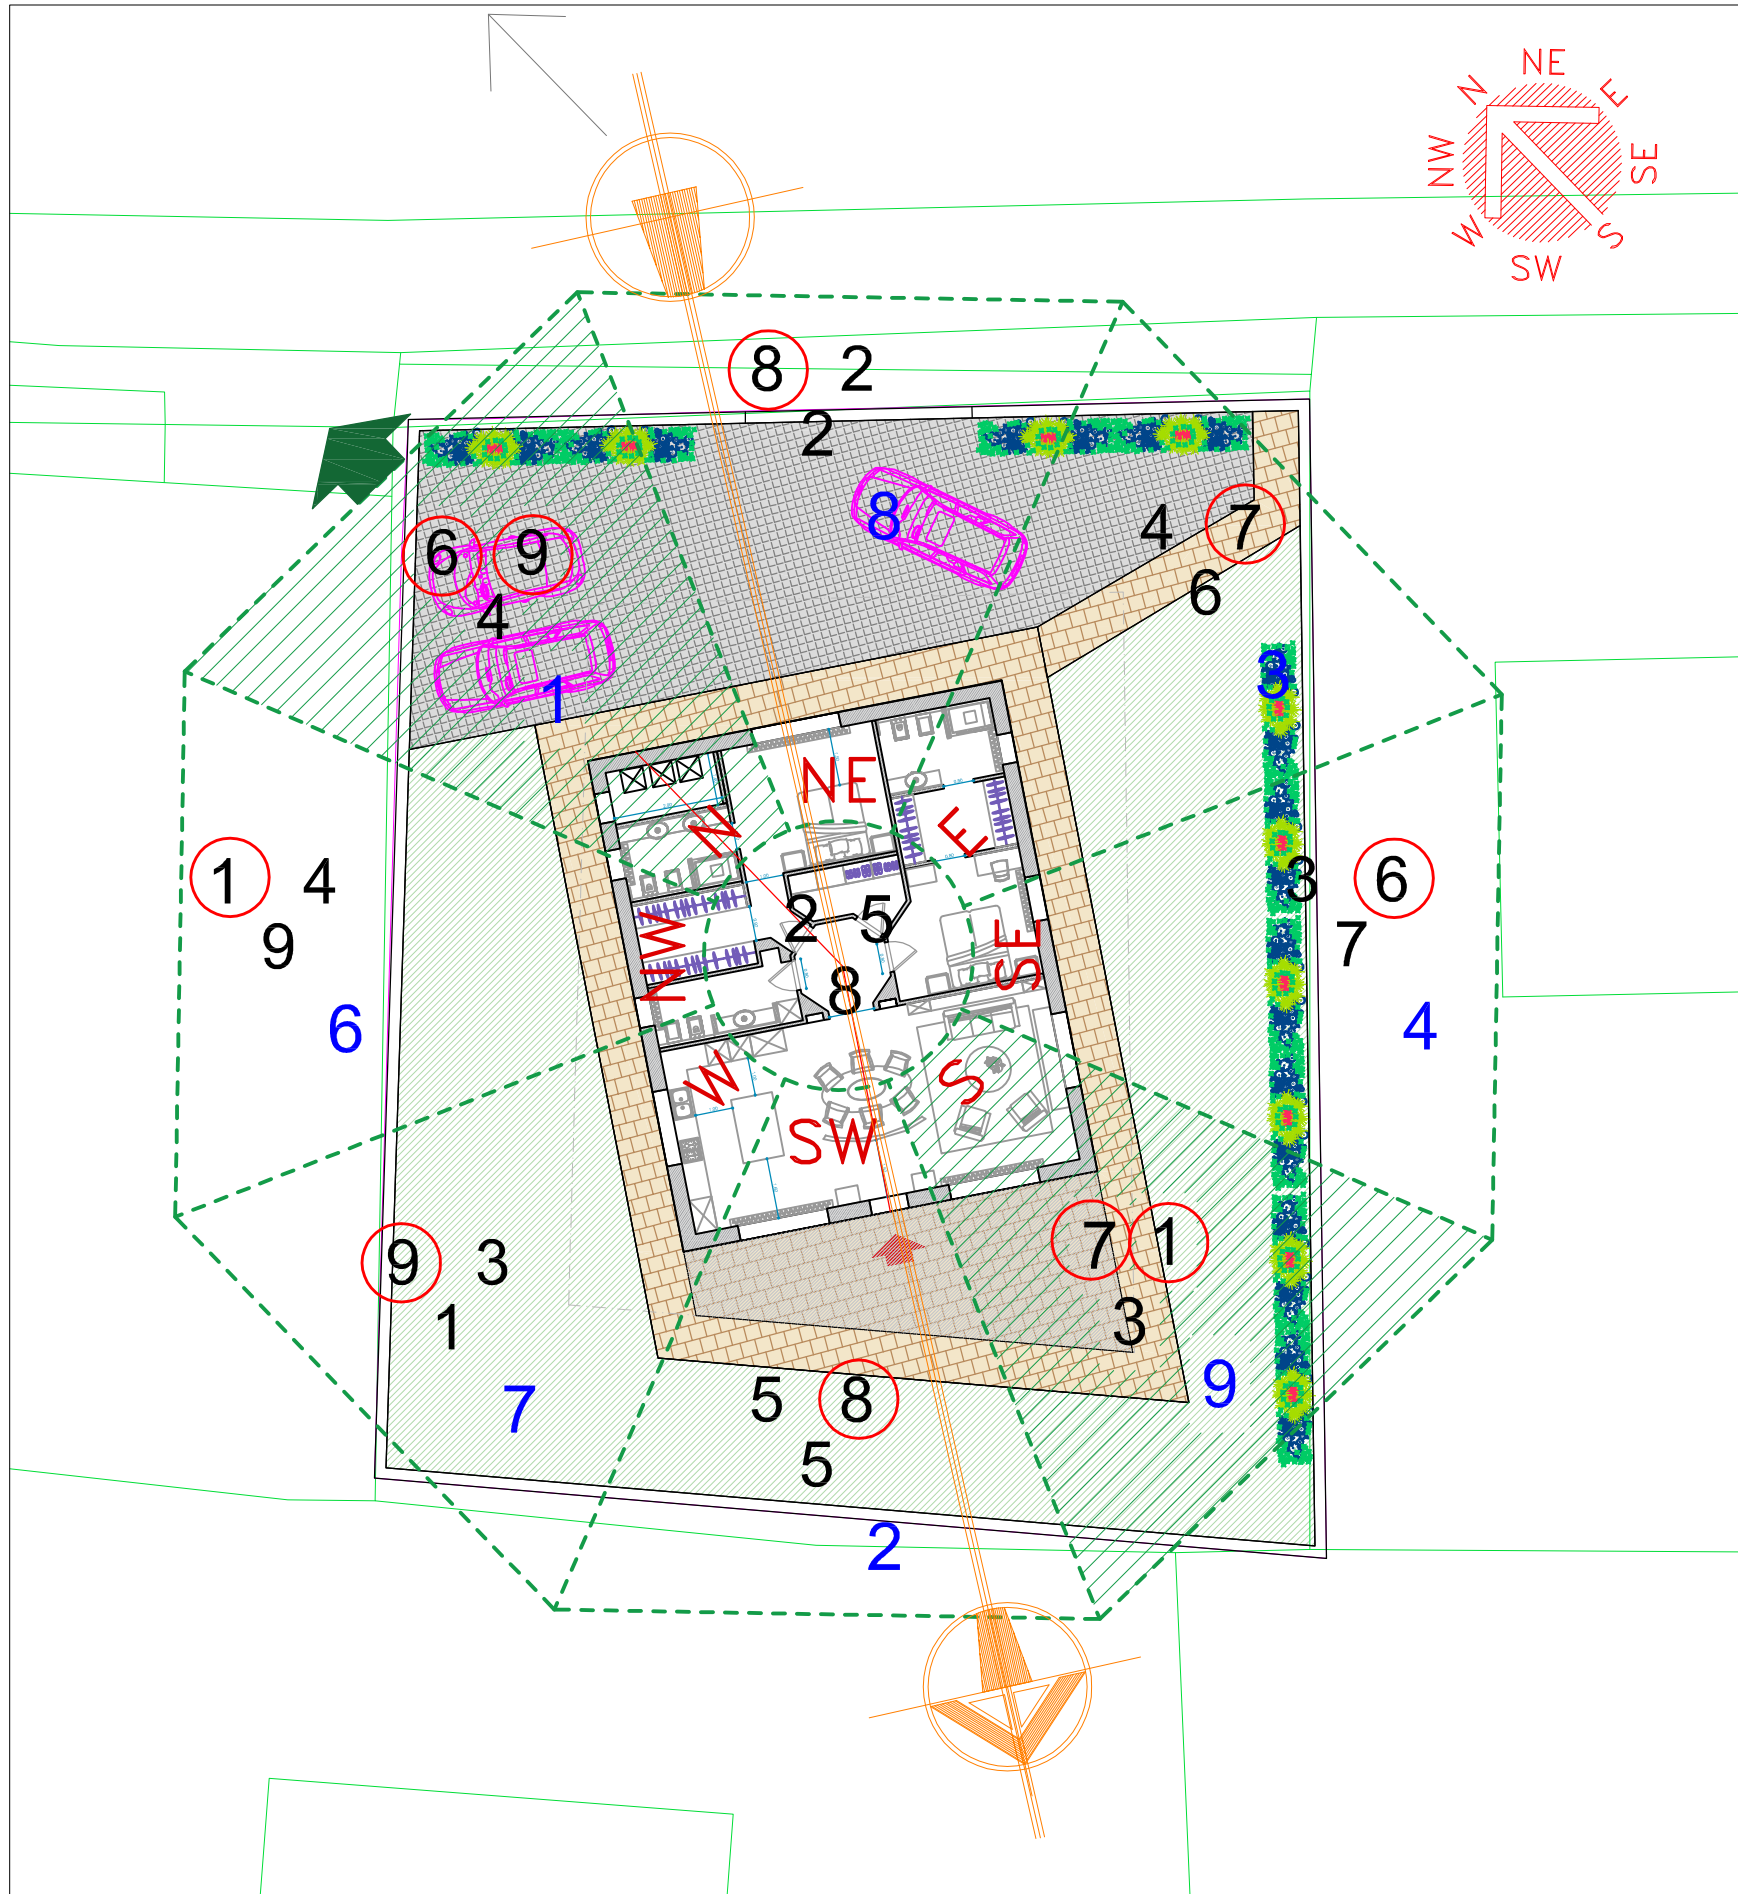

Tigre : terreno libero futuro edificio ( parte mancante )

Tartaruga : terrapieno sul retro più alto e due edificio a doppio piano, tartaruga forte, si consiglia comunque una fila di abeti da siepe sul confine strada.

# VIA DELLA TERRA

# POSIZIONE CORDA

Lato terreno a 224° - Freccia a 212° :

Corda a 212° = energia fronte casa e porta ingresso Sud-Ovest grande terra che nutre il metallo.

## POSIZIONE CORDA 212°

Lato terreno a 224° - Freccia a 212° :

Corda a 212° = energia fronte casa e porta ingresso Sud-Ovest grande terra che nutre il metallo.

Casa Wang Shan Wang Shui casa perfetta a somma 10 montagna.