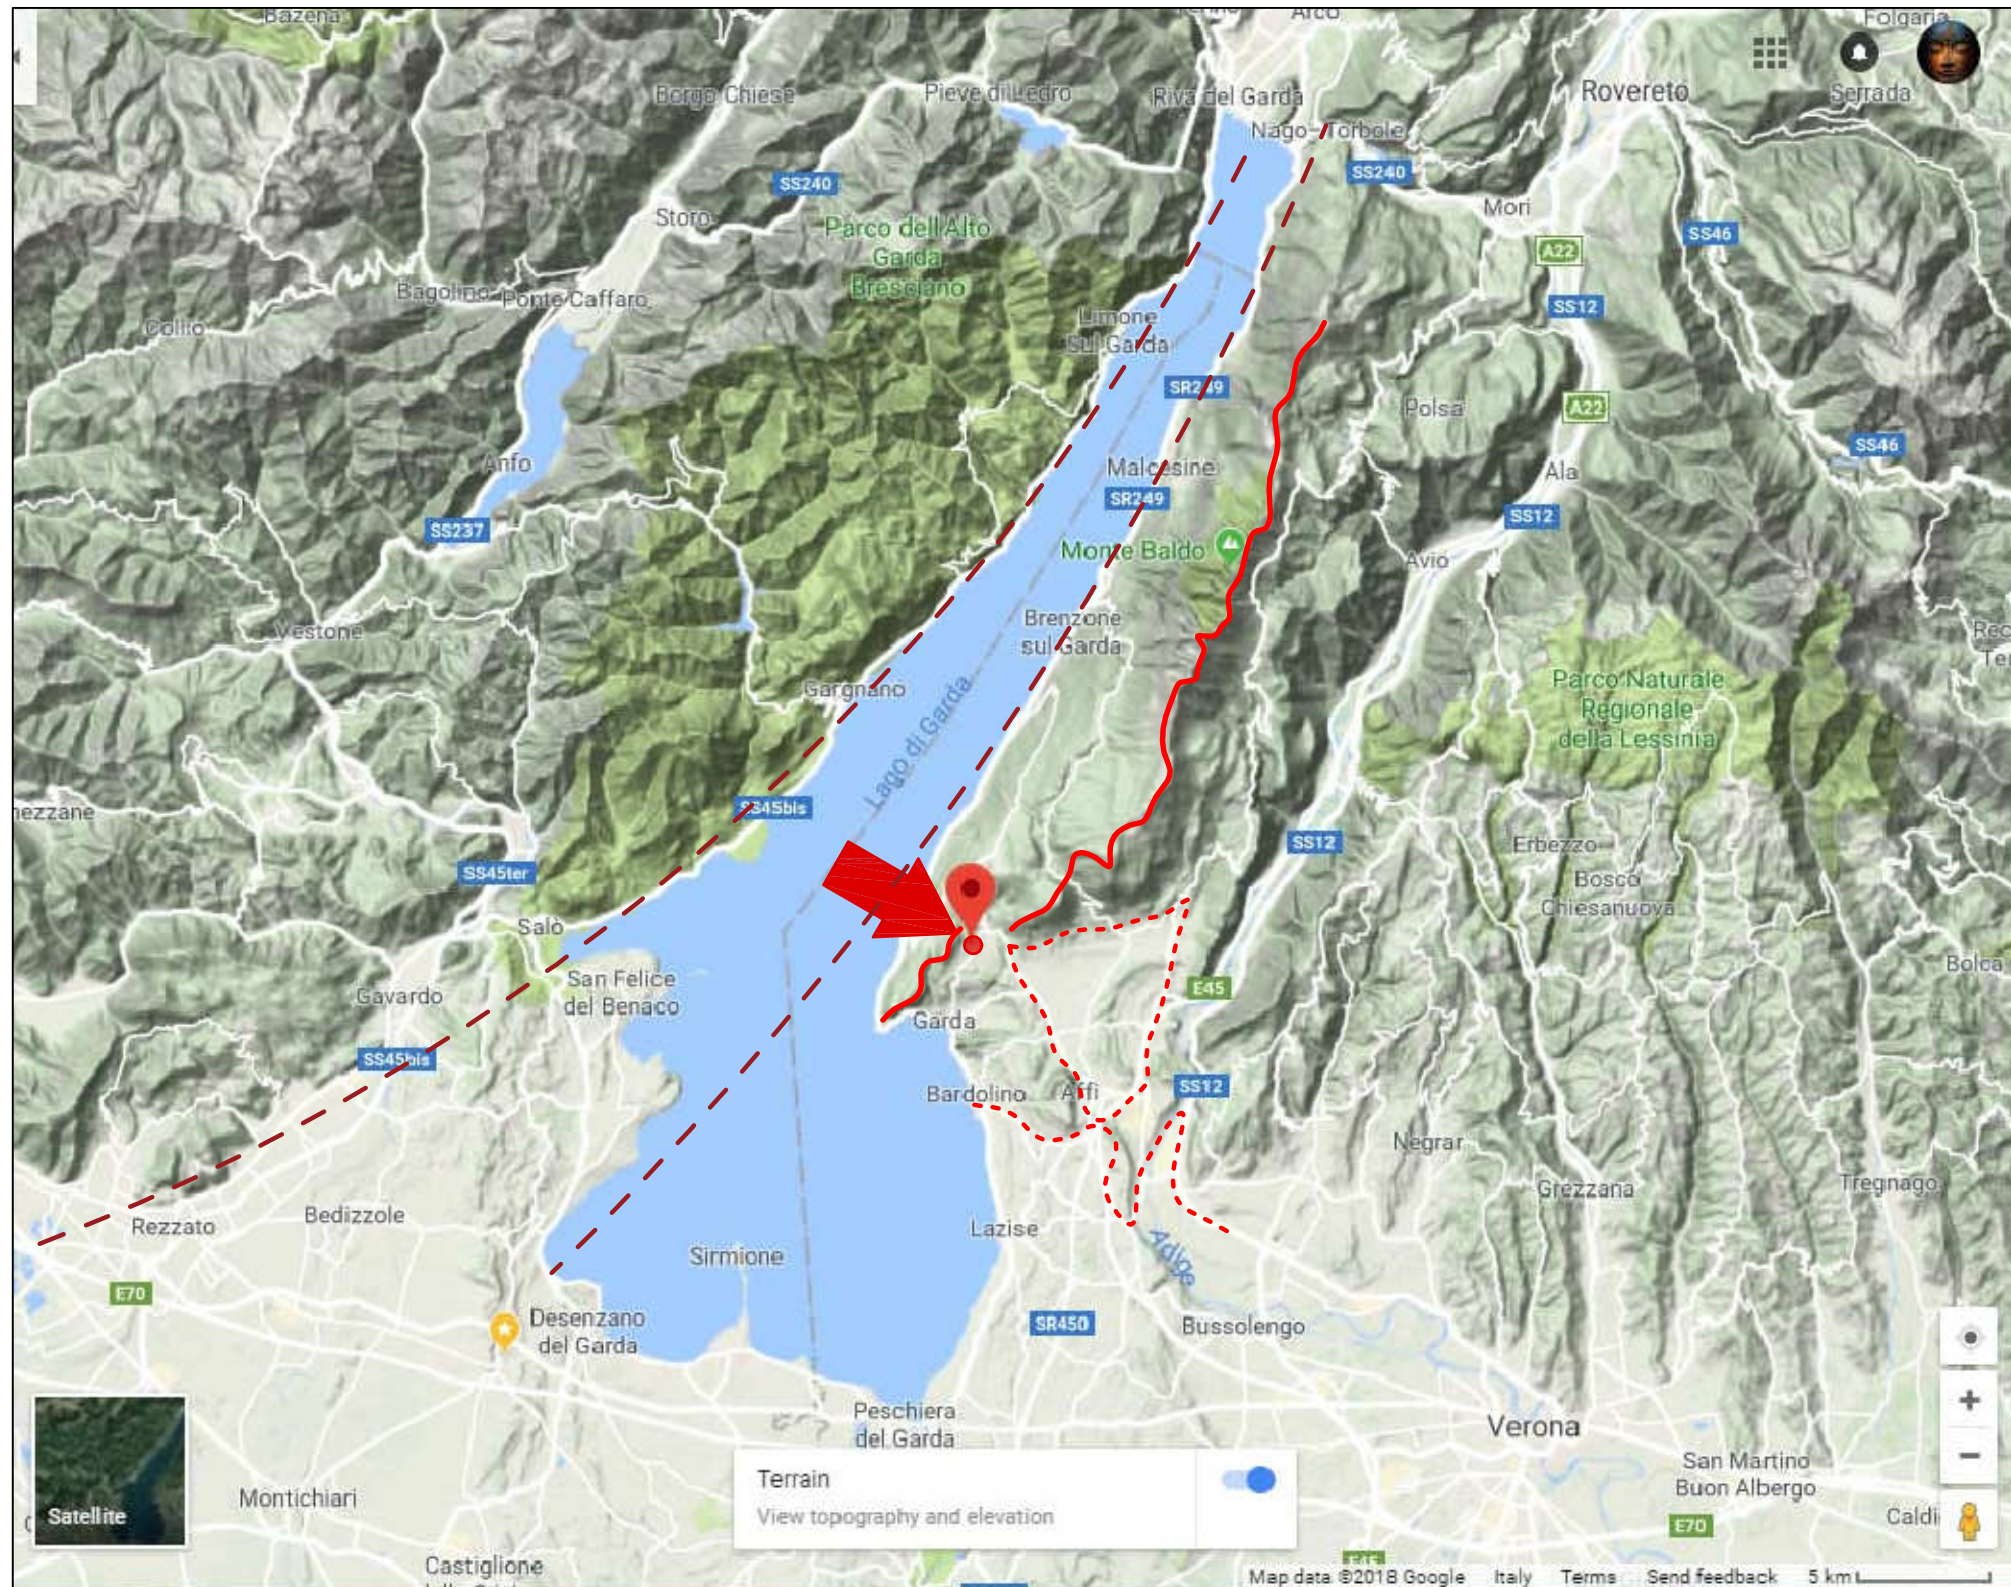

Analisi Feng Shui villa singola di nuova costruzione anno 2019 a località Virle a Costermano

venti principali lago di Garda

# VIA DELLA TERRA