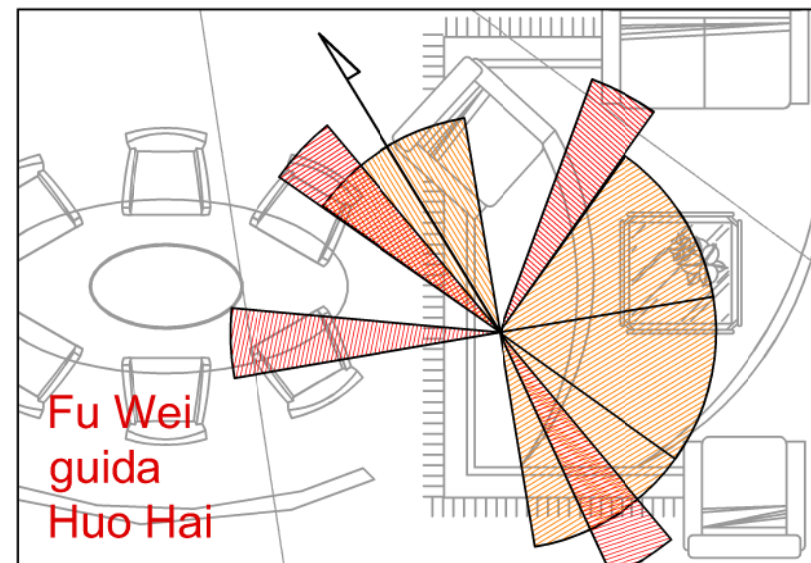

VIA DEL CIELO

Mxxxx Cxxxxx

Mxxxxa

SCUOLA BA ZHAI

ZHAI GUA

MING GUA
Mxxx Cxxxxx

MING GUA
Mxxxxa

Mxxx Cxxxxx => 6
Mxxxxa => 9