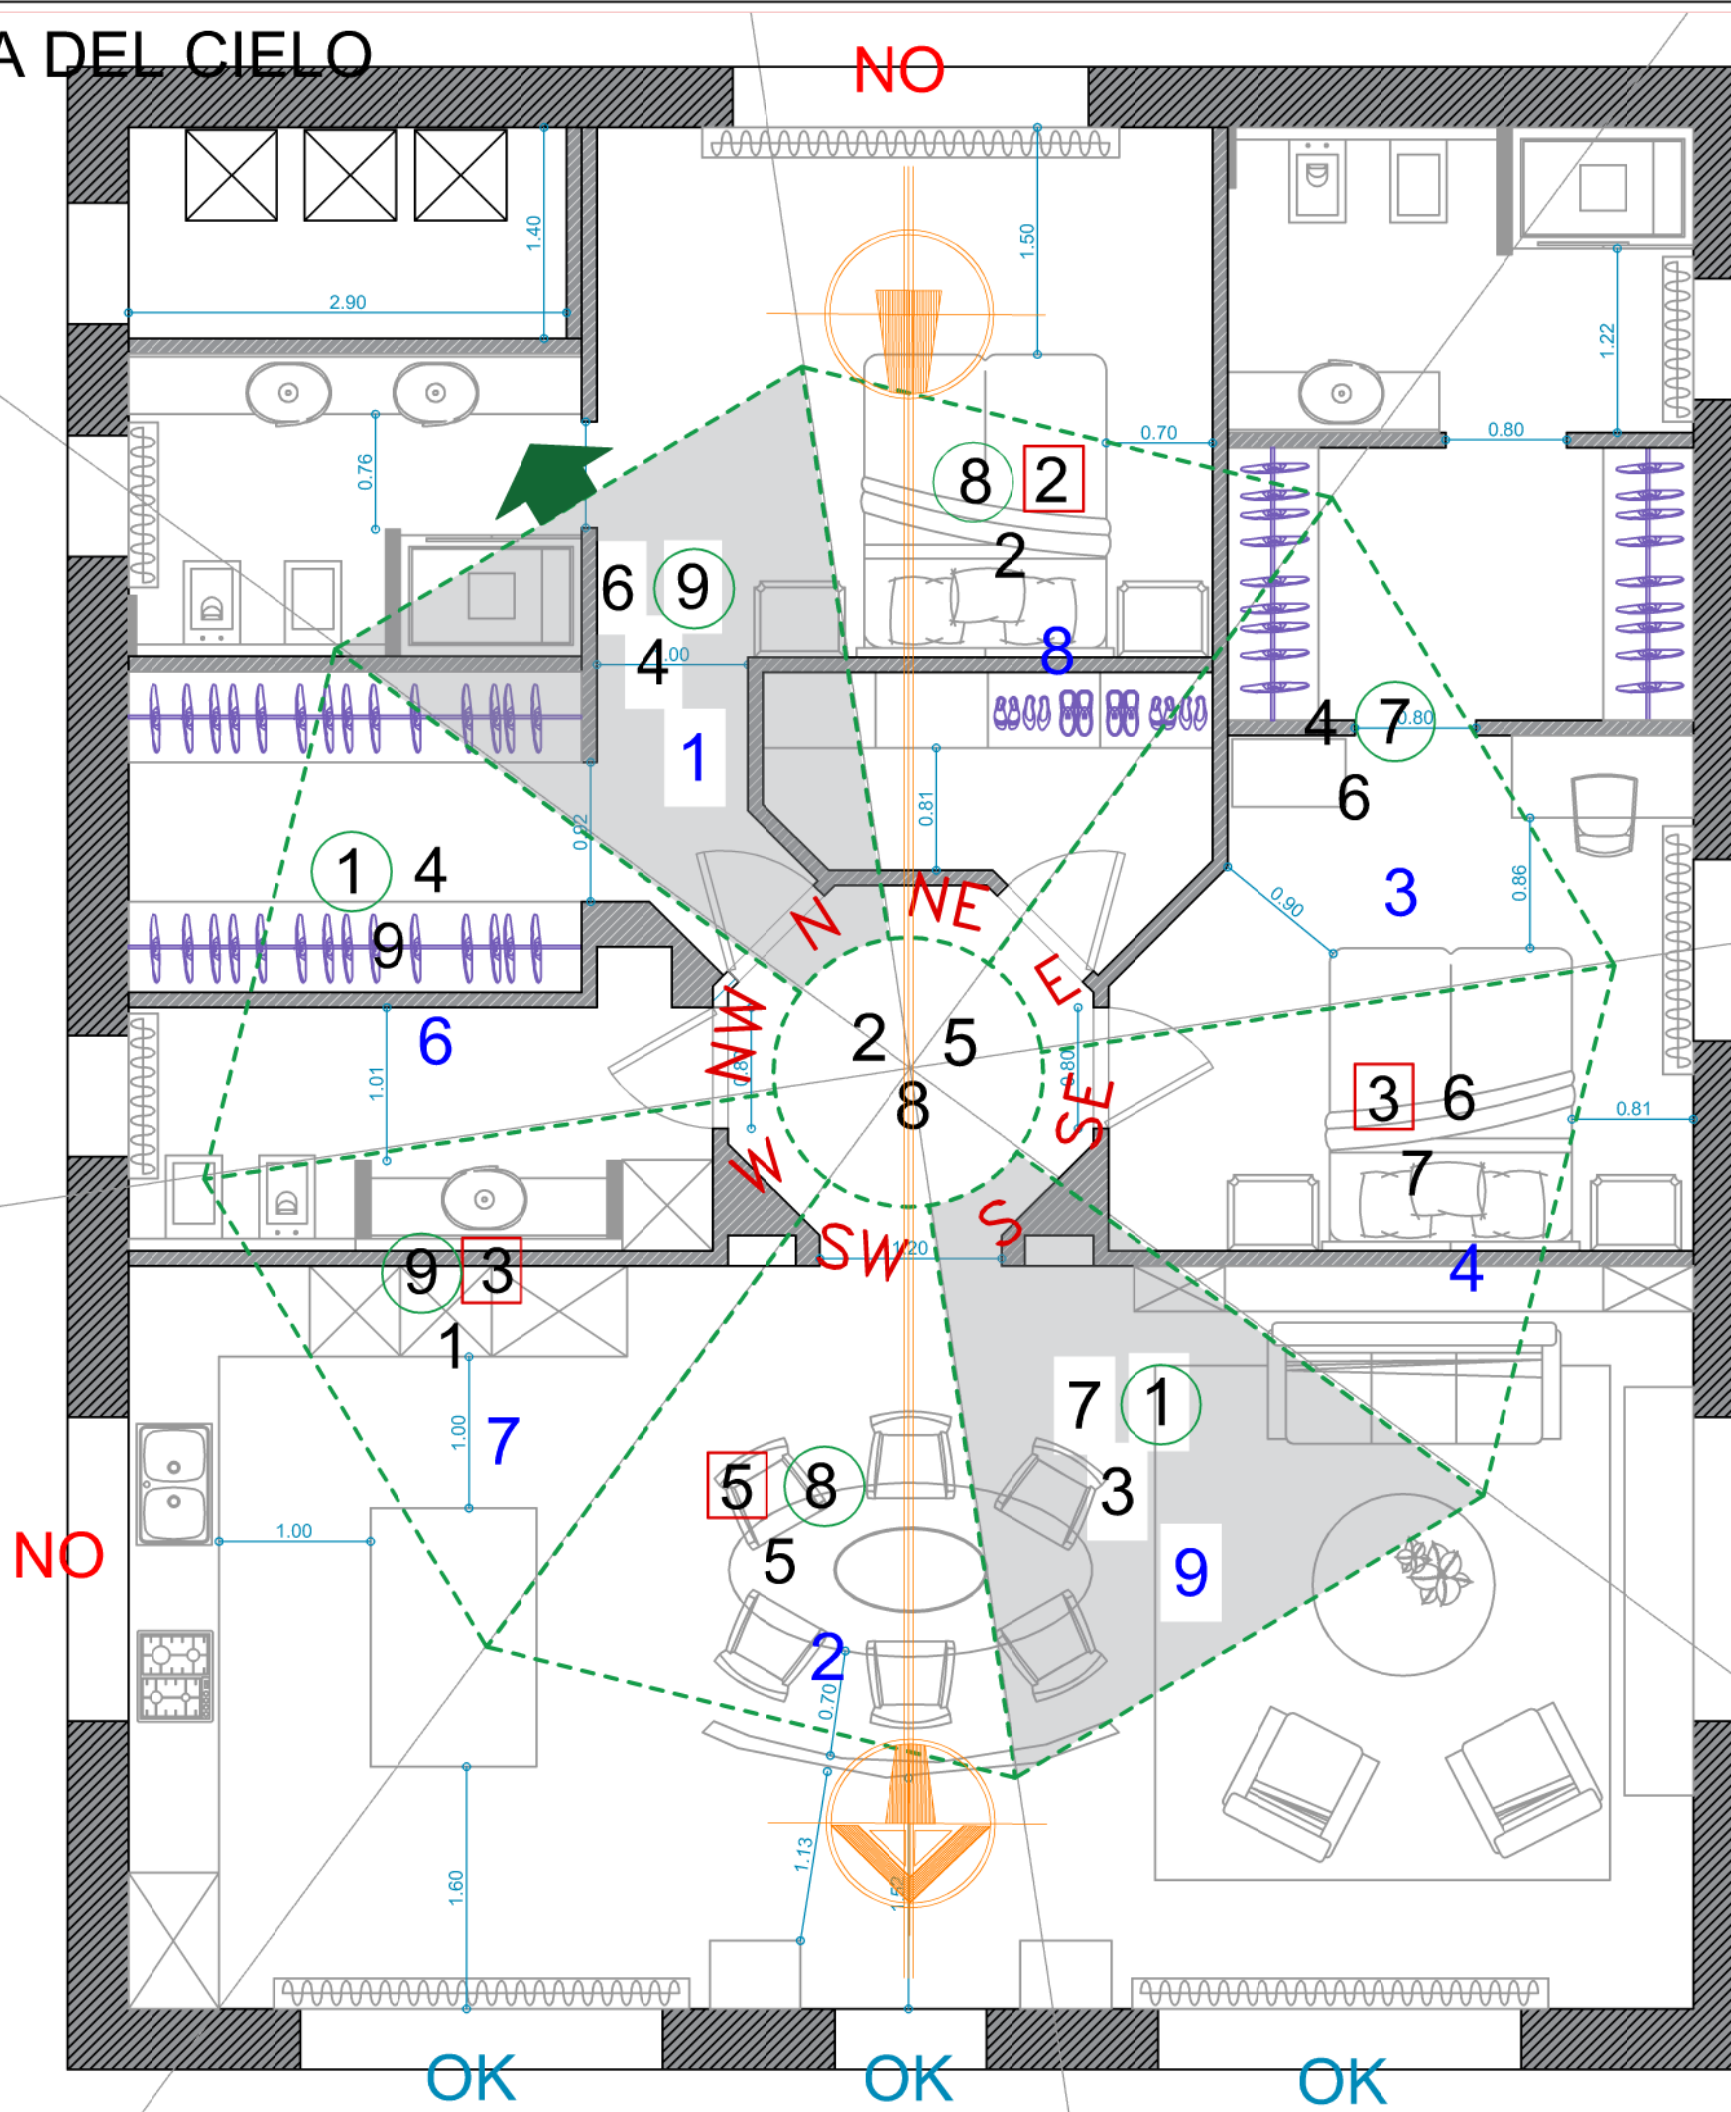

(6-9) settore nord - fare ponte con terra mobilio o tendaggi o piastrelle tinte terra.

(8-2) settore nord-est - tutta terra che nutre metallo ottimo attenzione alla finestra

(4-7) settore est - camera Mxxxxa fare ponte colori azzurri

(3-6) settore sud-est - camera Mxxxx fare ponte colori azzurri il dragone montagna legno nutre il riposo del ming gua fuoco. Il dragone acqua metallo è controllato dal ming gua fuoco.

(7-1) settore sud - nessuna cura, ottima per attività yang.

(5-8) settore sud-ovest - tutta terra ottimo, ma dobbiamo curare il 5 in dragone montagna con elementi oro statici, grande quadro o statue o tendaggi o simboli in oro.

(9-3) settore ovest - nessuna cura

(1-4) settore nord-ovest - nessuna cura

(2-5) settore baricentro - attivare il baricentro con luce verticale

finestre da aprire stelle acqua 8 e 1- OK nella zona giorno

attenzione finestra camera padronale con stella acqua 2