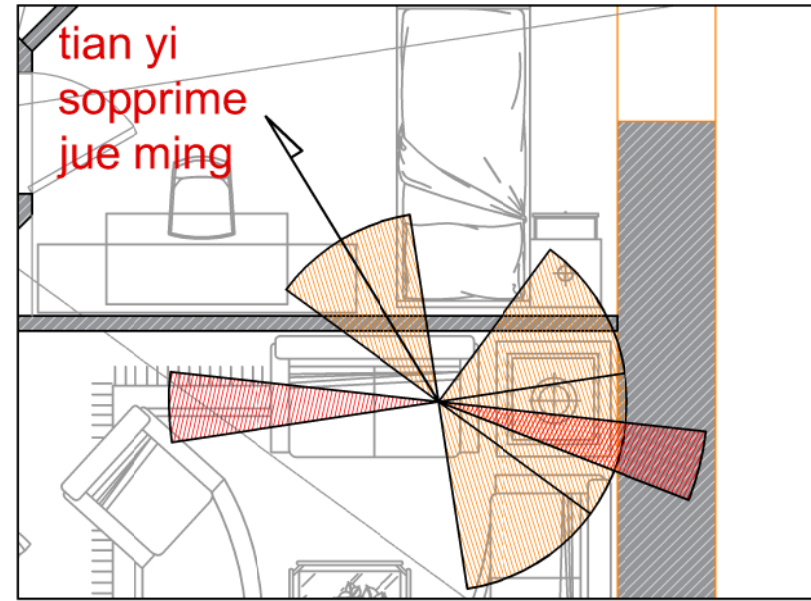

VIA DEL CIELO

Mxxxx Cxxxxx

Mxxxxa

SCUOLA BA ZHAI

ZHAI GUA

MING GUA
Mxxx Cxxxxx

MING GUA
Mxxxxa

Mxxx Cxxxxx => 6
Mxxxxa => 9