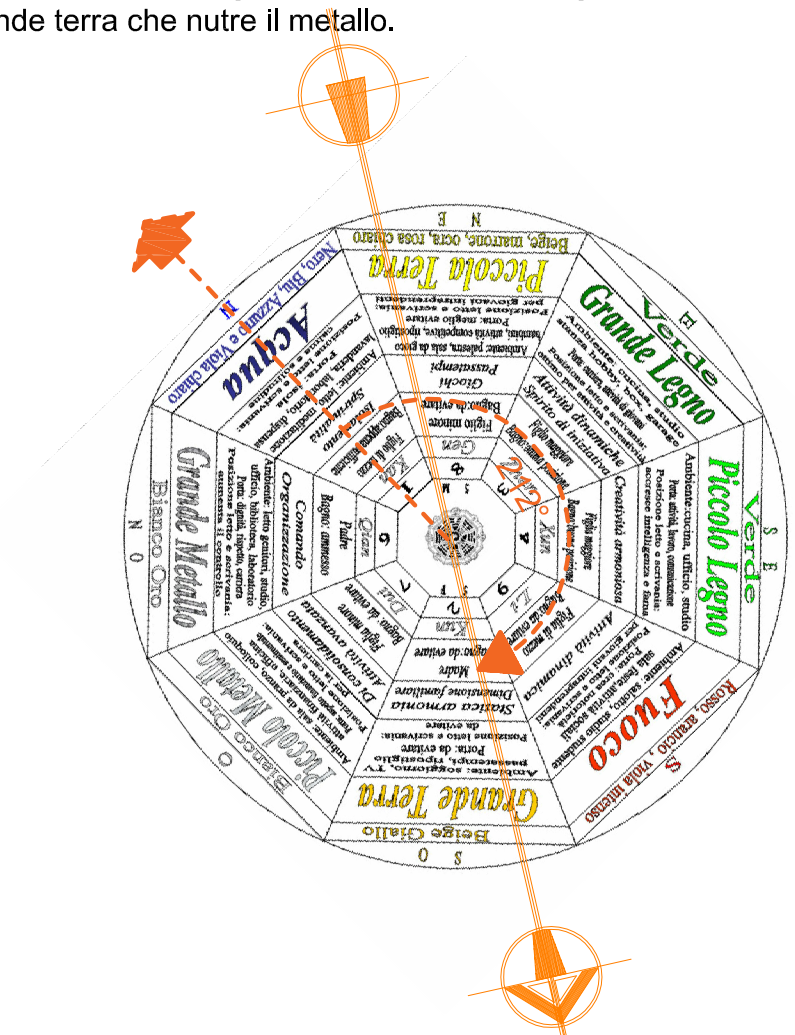

# QUATTRO ANIMALI

Freccia a 212° :

Fenice : sgombra e libera in direzione della vallata direzione del sole vicino al sud e quindi è sempre ben illuminata, nessuna ombra.

Dragone : edificio esistente ben definito

Tigre : terreno libero futuro edificio ( parte mancante )

Tartaruga : terrapieno sul retro più alto e due edificio a doppio piano, tartaruga forte, si consiglia comunque una fila di abeti da siepe sul confine strada.

# VIA DELLA TERRA

# POSIZIONE CORDA

Lato terreno a 224° - Freccia a 212° :

Corda a 212° = energia fronte casa e porta ingresso Sud-Ovest grande terra che nutre il metallo.