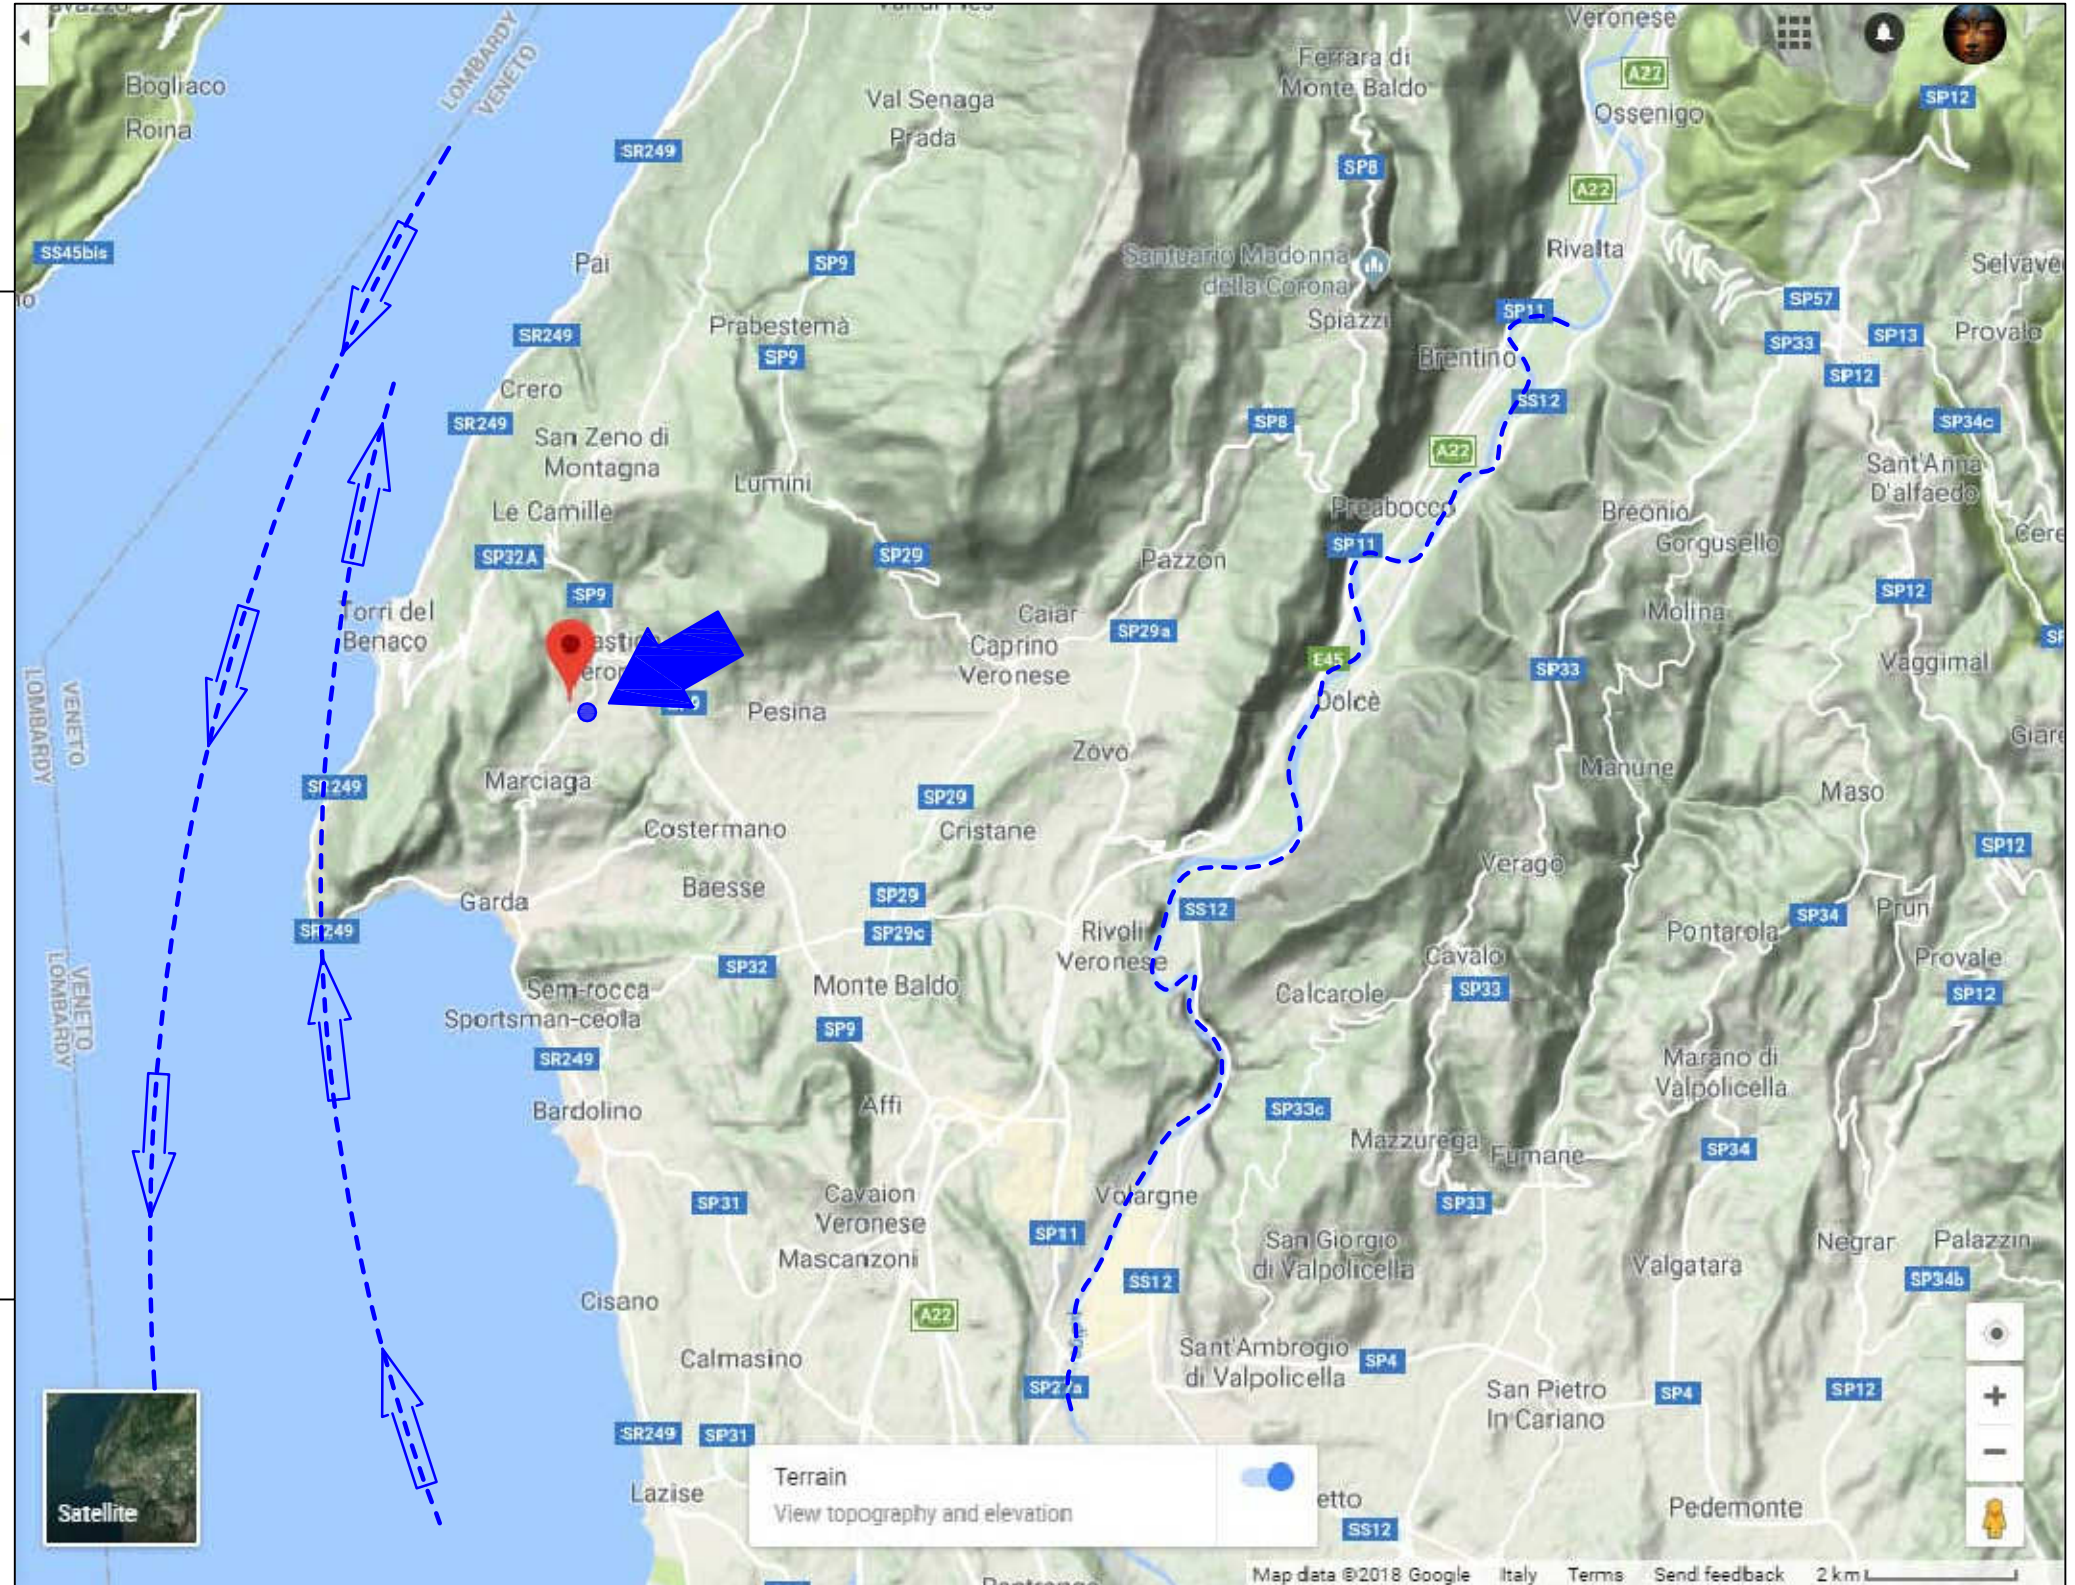

Analisi Feng Shui villa singola di nuova costruzione anno 2019 a località Virle a Costermano

venti principali lago di Garda

# VIA DELLA TERRA