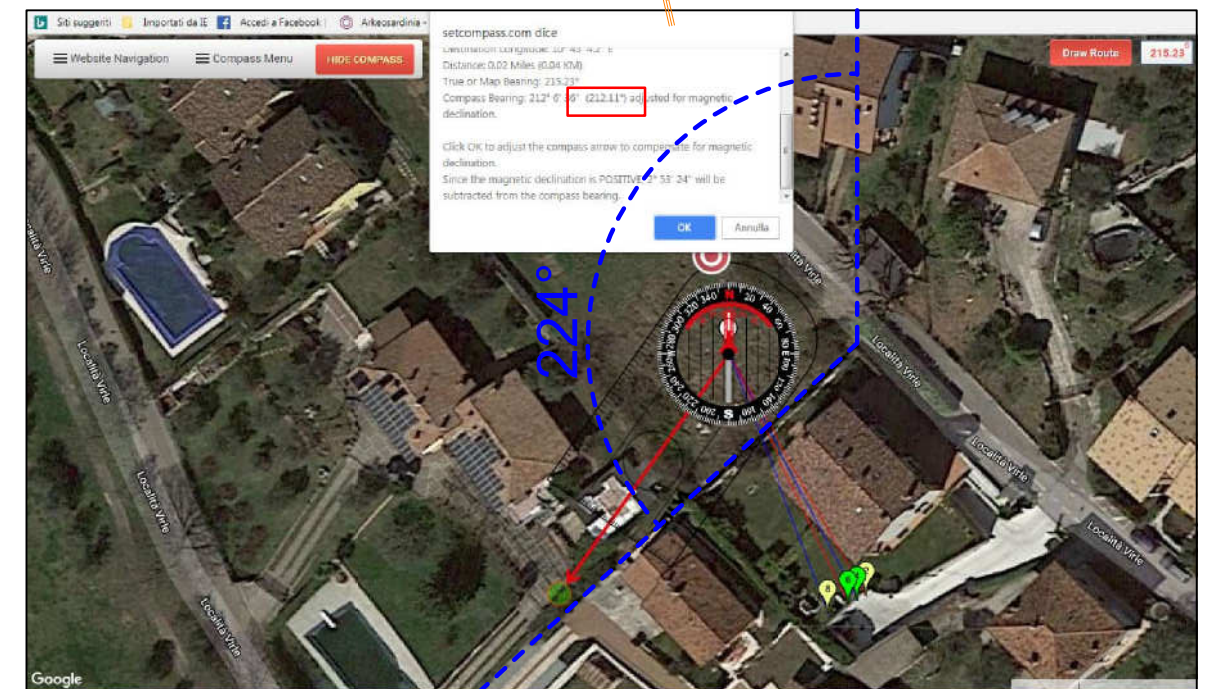

# QUATTRO ANIMALI

Freccia a 212° :

Fenice : sgombra e libera in direzione della vallata direzione del sole vicino al sud e quindi è sempre ben illuminata, nessuna ombra.

Dragone : edificio esistente ben definito

Tigre : terreno libero futuro edificio ( parte mancante )

Tartaruga : terrapieno sul retro più alto e due edificio a doppio piano, tartaruga forte, si consiglia comunque una fila di abeti da siepe sul confine strada.

# VIA DELLA TERRA

# POSIZIONE CORDA

Lato terreno a 224° - Freccia a 212° :

Corda a 212° = energia fronte casa e porta ingresso Sud-Ovest grande terra che nutre il metallo.