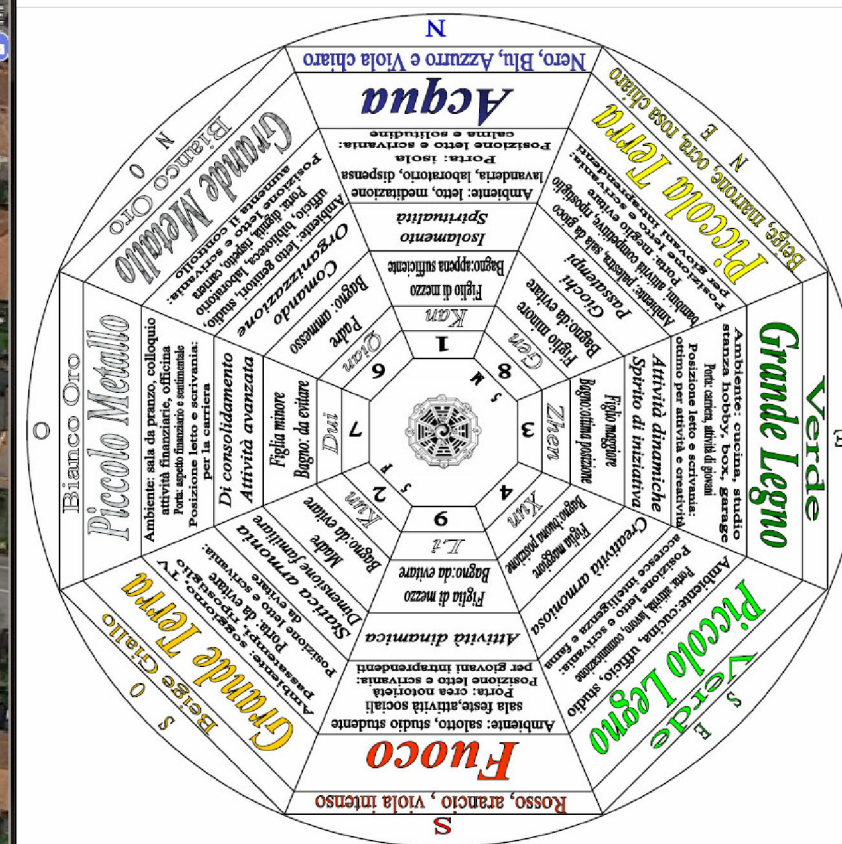

VIA DELLA TERRA

VIE DI ACCESSO

BA GUA DEL TERRITORIO

cielo

terra

VIA DELLA TERRA

VISIONE ESTERNA

VIA DELLA TERRA

QUATTRO ANIMALI

LA FACCIATA DELLA CASA, LA PORTA INGRESSO E LA ZONA GIORNO COLLIMANO CON I QUATTRO ANIMALI E CON LA ZONA SUD DI MAGGIOR LUCE.
BUON MING TANG FRONTALE CON QI NON DIRETTO E NON AGGRESSIVO.

Dxxxxxx - 11.10.83 n.a.2
Rxxxxxx - 05.11.88 n.a.3
Pxxxxxx - 03.11.17 n.a.1

VIA DELLA TERRA

FLUSSO DEL QI INTERNO

FLUSSO DEL QI INTERNO

- Flusso regolare senza grossi ostacoli nella zona ingresso permette un flusso regolare e fluido in tutta la parte giorno della casa.