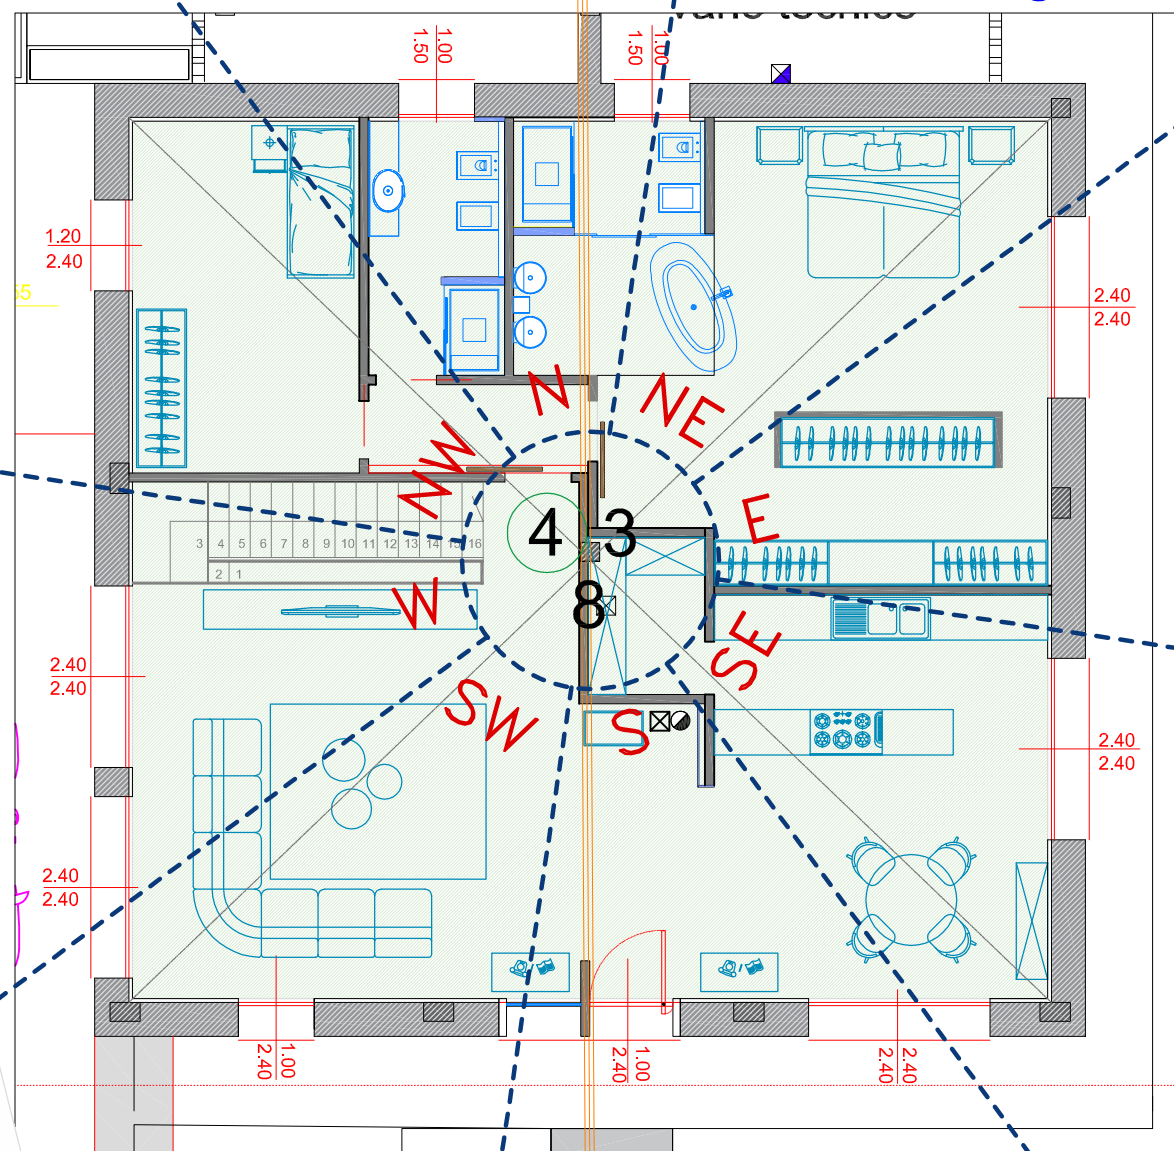

Zona notte comunque ben servita dal flusso con la parte più lontana e nella zona del letto matrimoniale..

Dxxxxxx - 11.10.83 n.a.2
 Rxxxxxx - 05.11.88 n.a.3
 Pxxxxxx - 03.11.17 n.a.1

PORTA INGRESSO DIREZIONE
E SETTORE ENERGIA FUOCO

Dxxxxxx - 11.10.83 n.a.2
Rxxxxxx - 05.11.88 n.a.3
Pxxxxxx - 03.11.17 n.a.1

(9-7) settore nord - fare ponte con terra mobilio o tendaggi o piastrelle tinte terra.

(7-9) settore nord-est - fare ponte con terra mobilio o tendaggi o piastrelle tinte terra.
Cura per Dxxxxx attività Yin lampada di sale sul comodino.
Cura per Rxxxxx attività Yin vaso forma irregolare tinte blu.