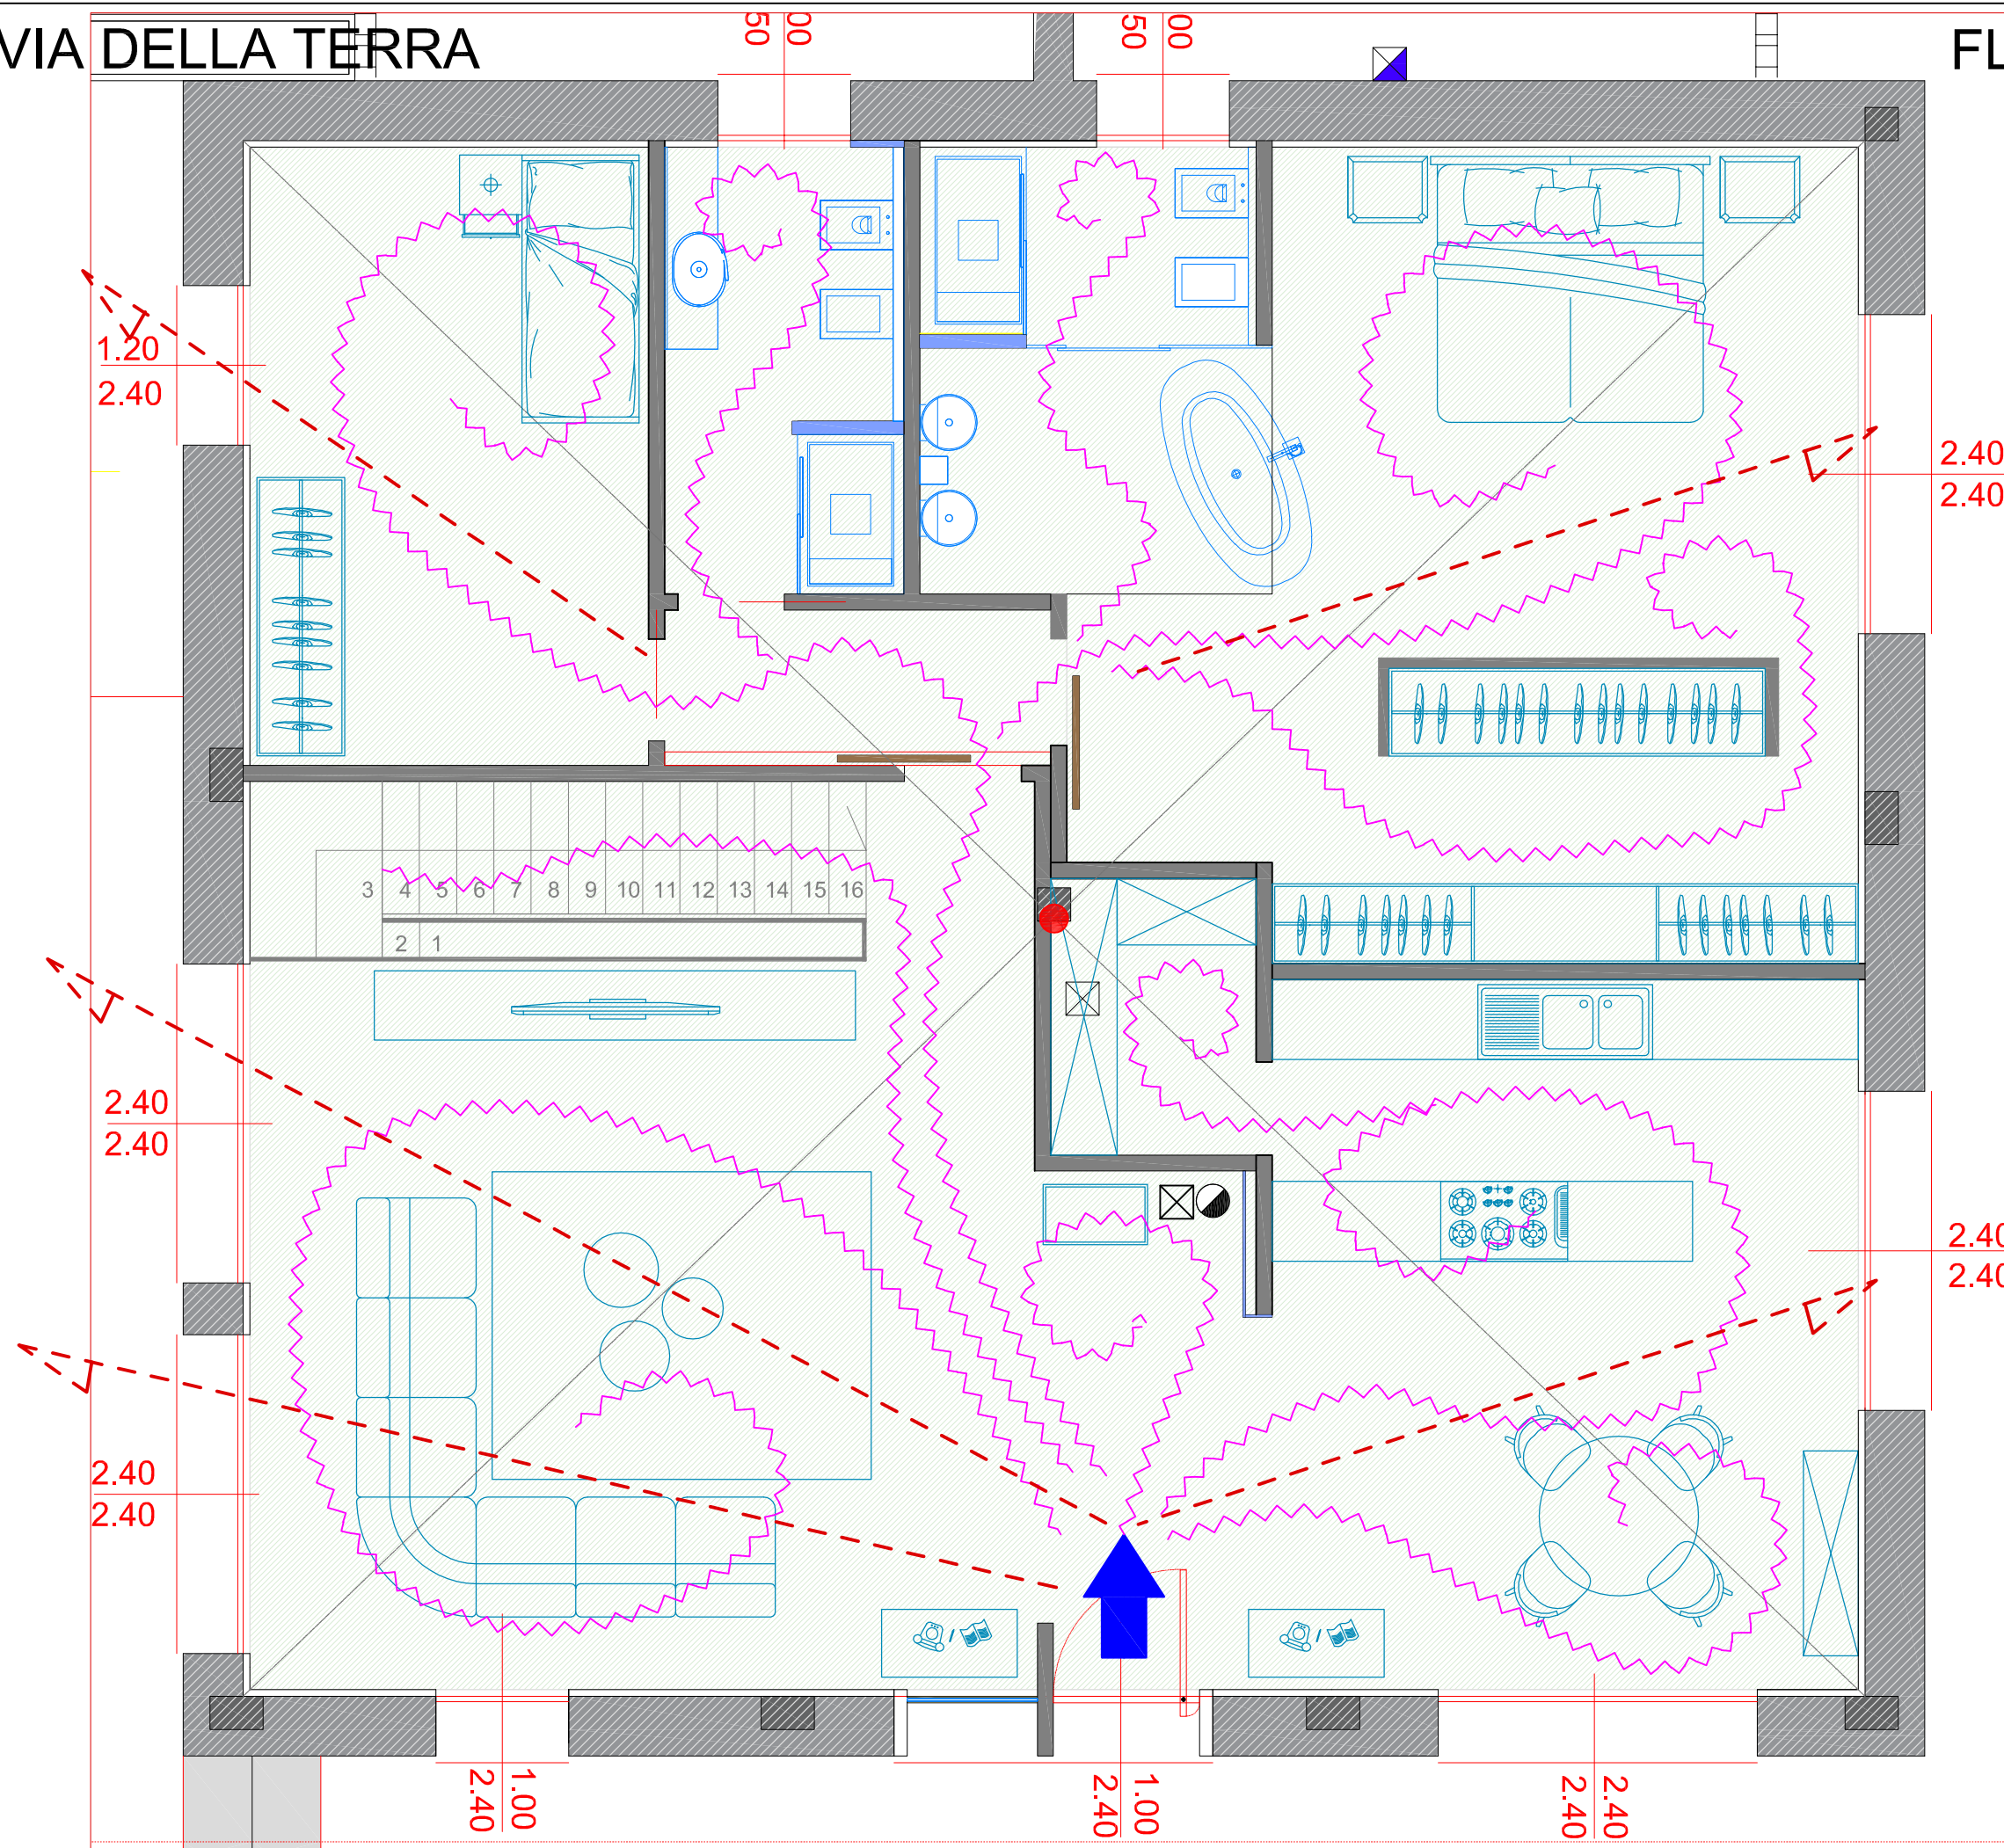

QUATTRO ANIMALI

LA FACCIATA DELLA CASA, LA PORTA INGRESSO E LA ZONA GIORNO COLLIMANO CON I QUATTRO ANIMALI E CON LA ZONA SUD DI MAGGIOR LUCE.
BUON MING TANG FRONTALE CON QI NON DIRETTO E NON AGGRESSIVO.

Dxxxxxx - 11.10.83 n.a.2
Rxxxxxx - 05.11.88 n.a.3
Pxxxxxx - 03.11.17 n.a.1

VIA DELLA TERRA

FLUSSO DEL QI INTERNO

FLUSSO DEL QI INTERNO

- Flusso regolare senza grossi ostacoli nella zona ingresso permette un flusso regolare e fluido in tutta la parte giorno della casa.

Un pò fermo il qi che si convoglia nella dispensa. Le porte finestre di tutta la zona giorno disperdono un pò di Qi. Abbiamo un pò di perdita nell'ingresso della zona notte con le scale che scendono in taverna che convogliano il Qi più rapidamente verso il basso a discapito della zona notte.

Zona notte comunque ben servita dal flusso con la parte più lontana e nella zona del letto matrimoniale..

Dxxxxxx - 11.10.83 n.a.2
 Rxxxxxx - 05.11.88 n.a.3
 Pxxxxxx - 03.11.17 n.a.1

PORTA INGRESSO DIREZIONE
E SETTORE ENERGIA FUOCO