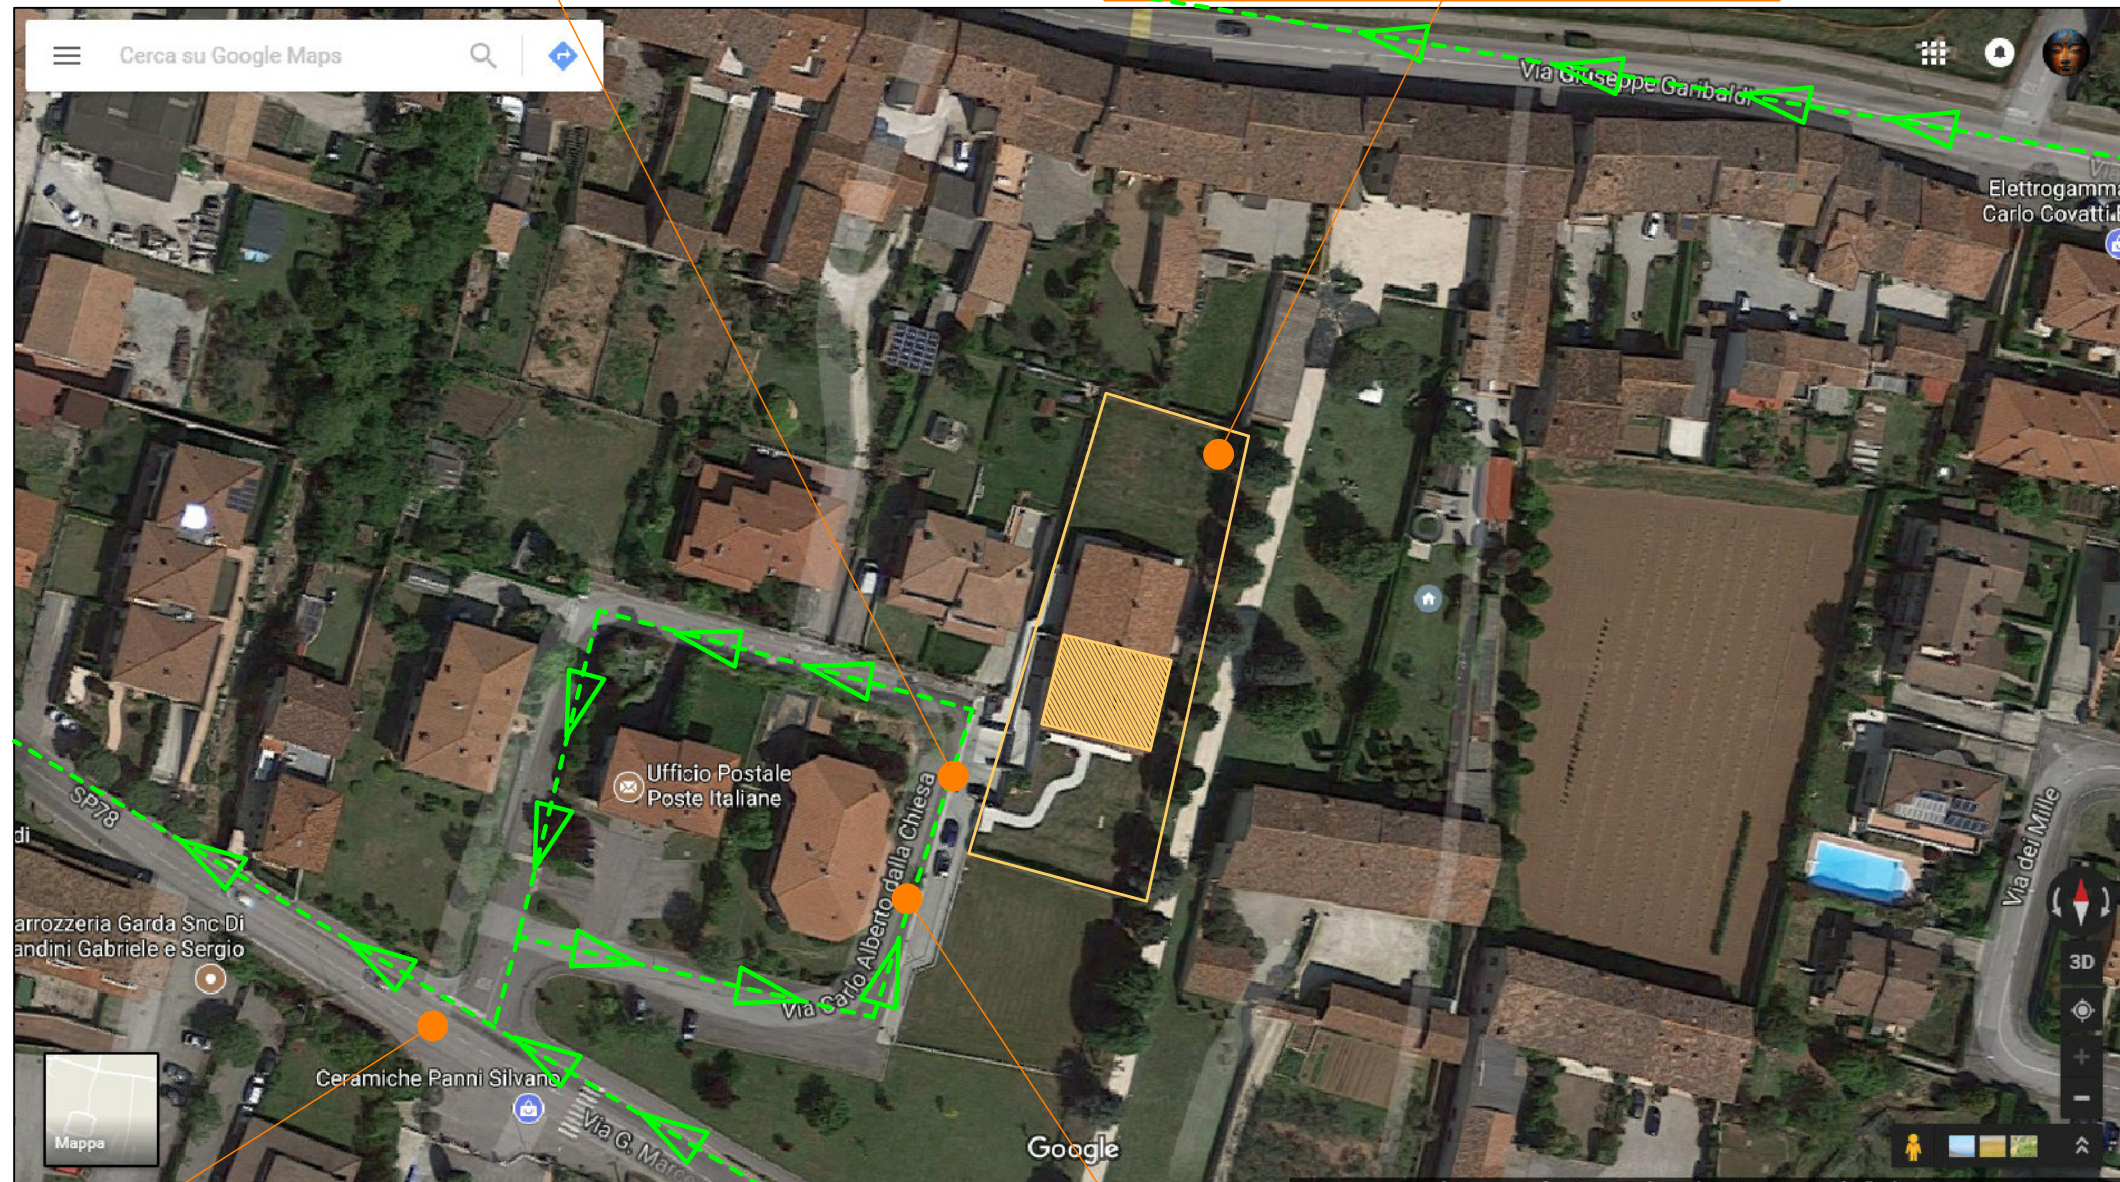

Analisi Feng Shui abitazione privata di nuova costruzione anno 2014 a Calvagese della Riviera, BS

VIA DELLA TERRA

DRAGONI ACQUA NATURALI

venti principali lago di Garda

Tangenziali e vie principali Rezzato, Desenzano, Salò e baricentro.

VIA DELLA TERRA

VIE DI ACCESSO

BA GUA DEL TERRITORIO

cielo

terra

VIA DELLA TERRA

VISIONE ESTERNA

VIA DELLA TERRA

QUATTRO ANIMALI

LA FACCIATA DELLA CASA, LA PORTA INGRESSO E LA ZONA GIORNO COLLIMANO CON I QUATTRO ANIMALI E CON LA ZONA SUD DI MAGGIOR LUCE.
BUON MING TANG FRONTALE CON QI NON DIRETTO E NON AGGRESSIVO.