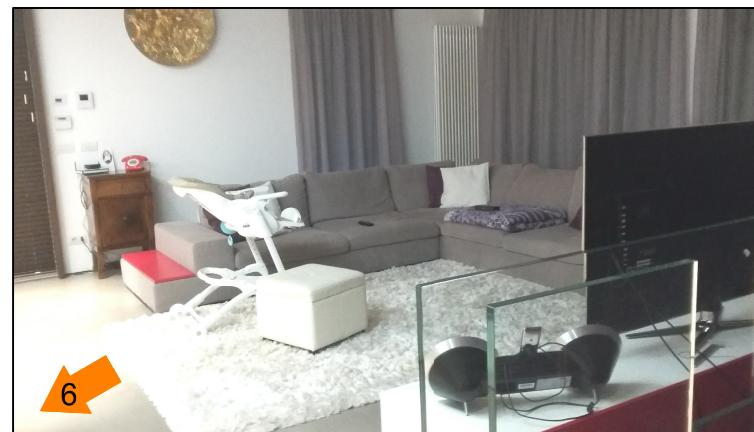

Dxxxxxx - 11.10.83 n.a.2
Rxxxxxx - 05.11.88 n.a.3
Pxxxxxx - 03.11.17 n.a.1