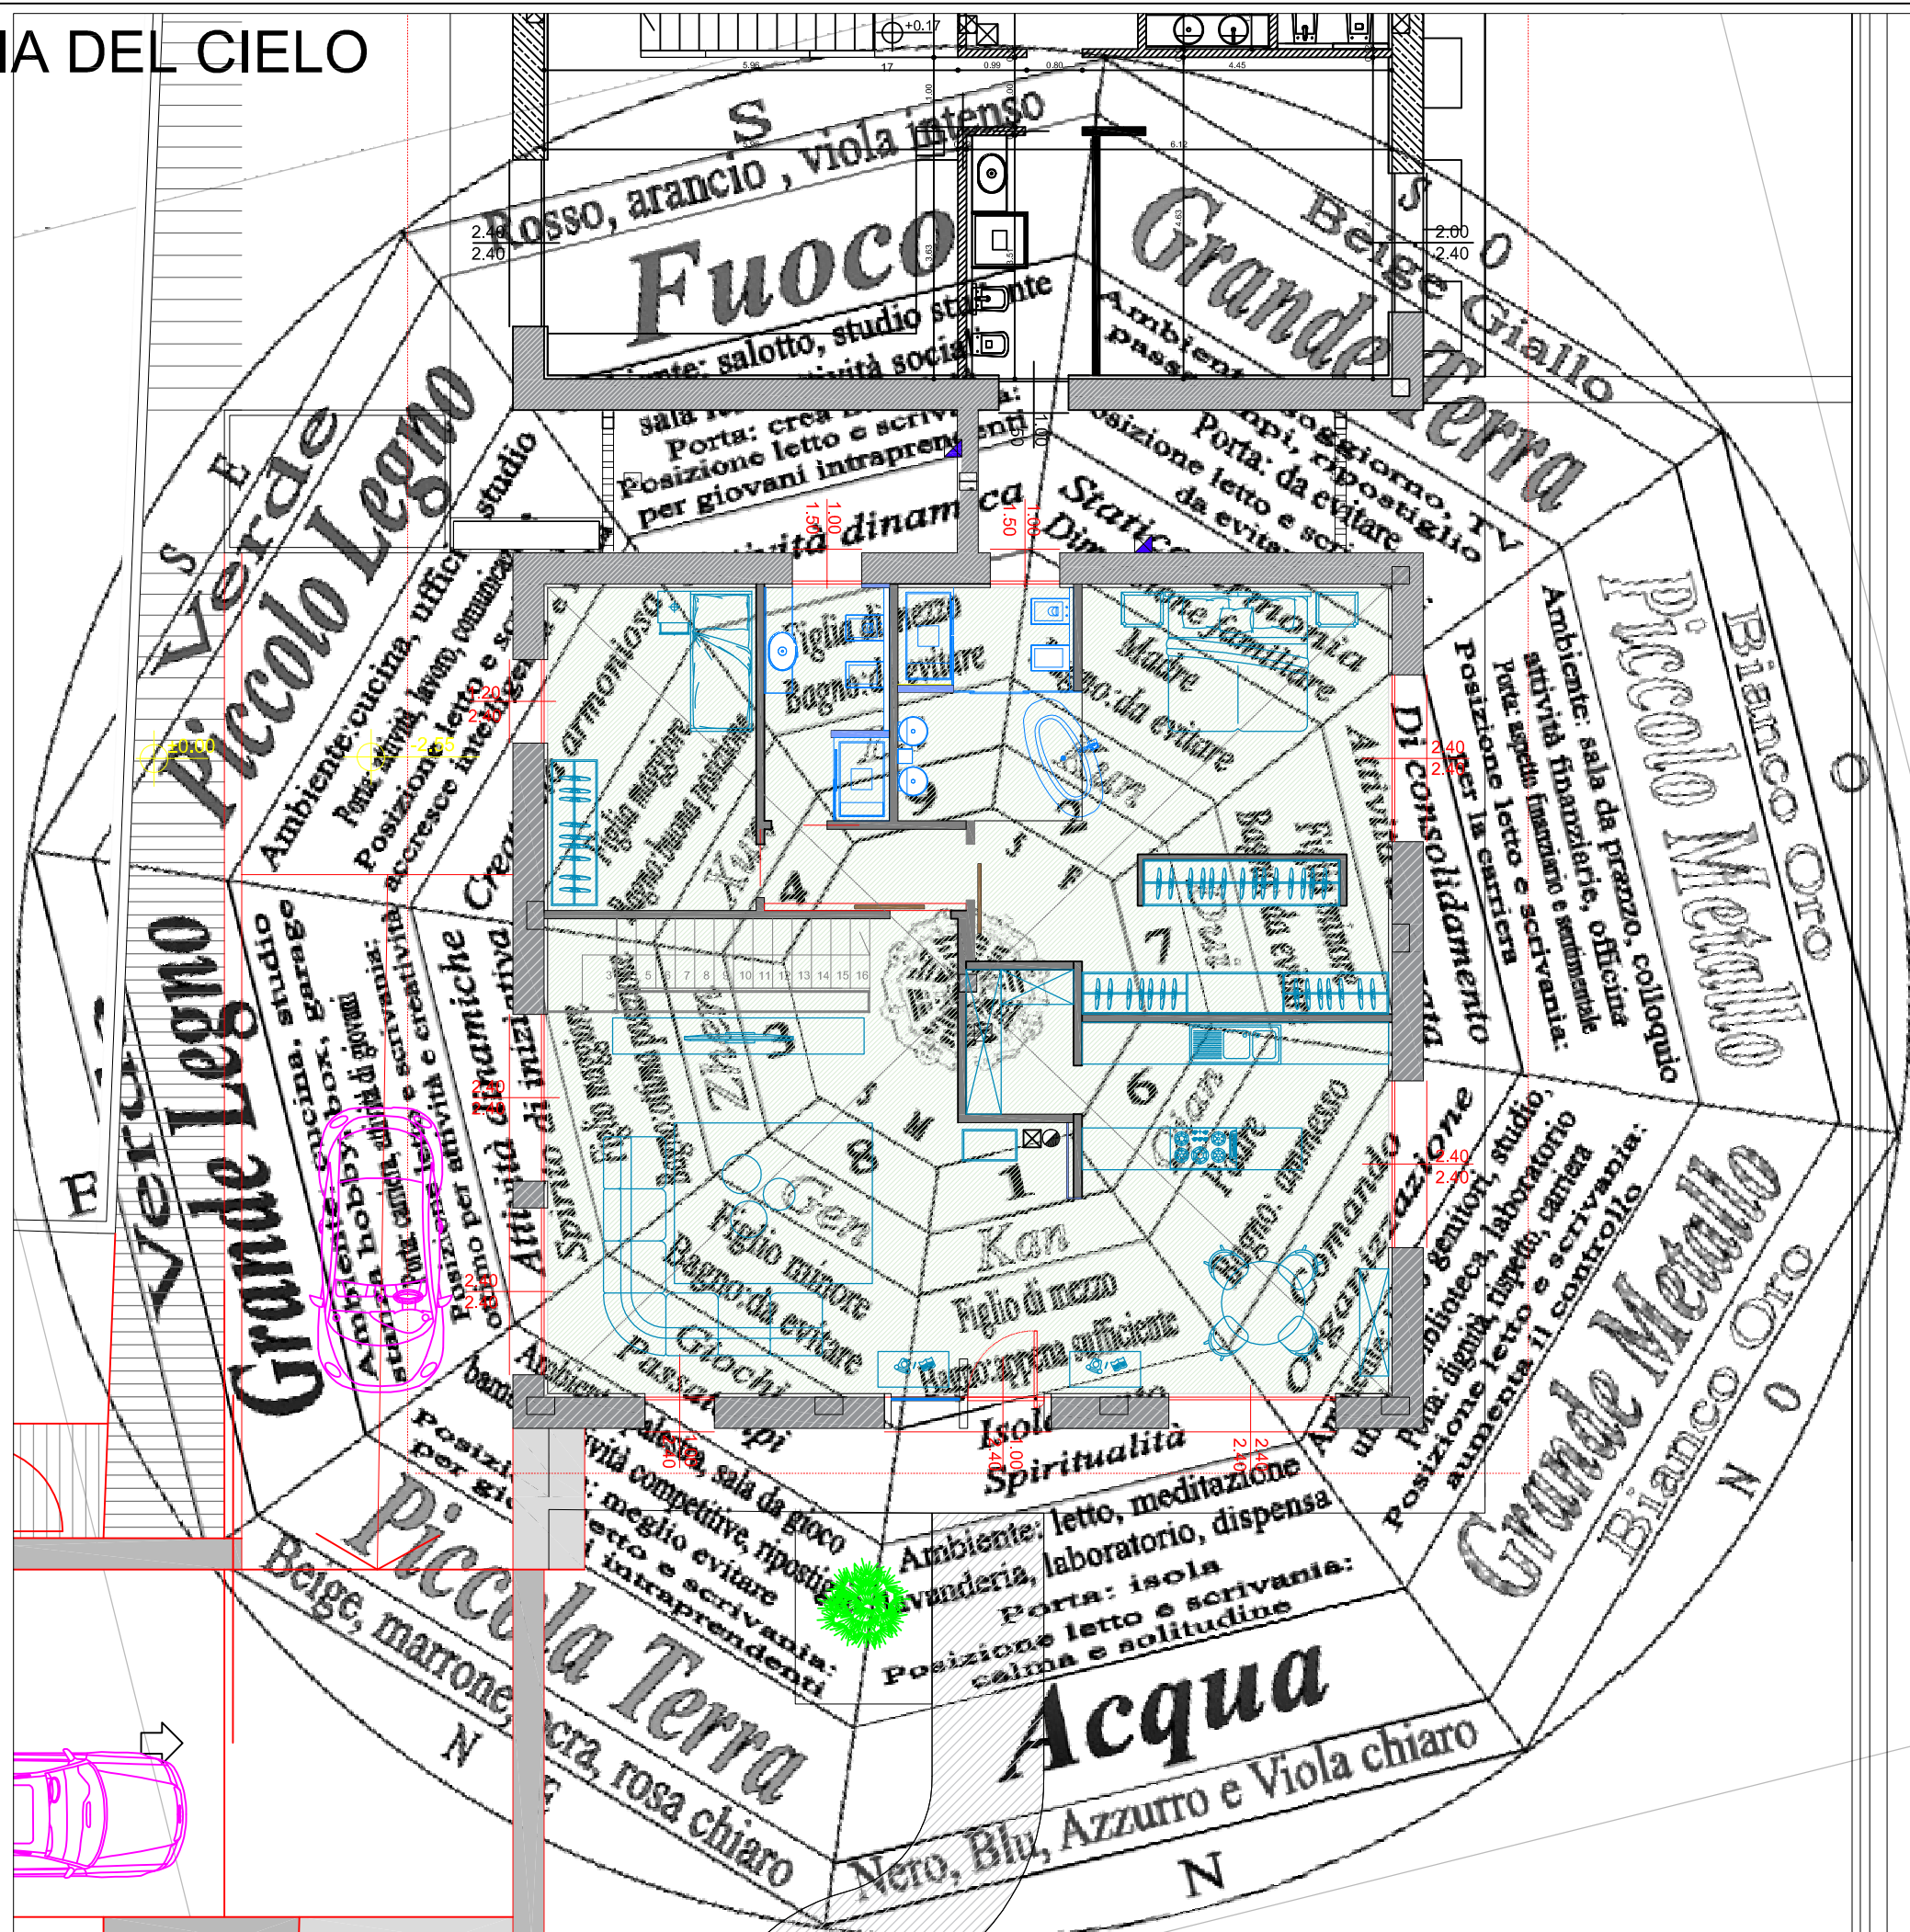

PORTA INGRESSO DIREZIONE
E SETTORE ENERGIA FUOCO

1. Dxxxxx
2. -Ottima relazione con porta ingresso
   - -Buona relazione con camera da letto
   - -Buona relazione con divano
   - -Male la relazione con la cucina
3. Rxxxxx
4. -Male la relazione con l'ingresso
   - -Neutra relazione con camera da letto
   - -Neutra relazione con divano
   - -Buona la relazione con la cucina
5. Pxxxxx
6. -Neutra la relazione con l'ingresso
   - -Buona relazione con camera da letto 2
   - -Male relazione con parte del divano
   - -Male la relazione con la cucina