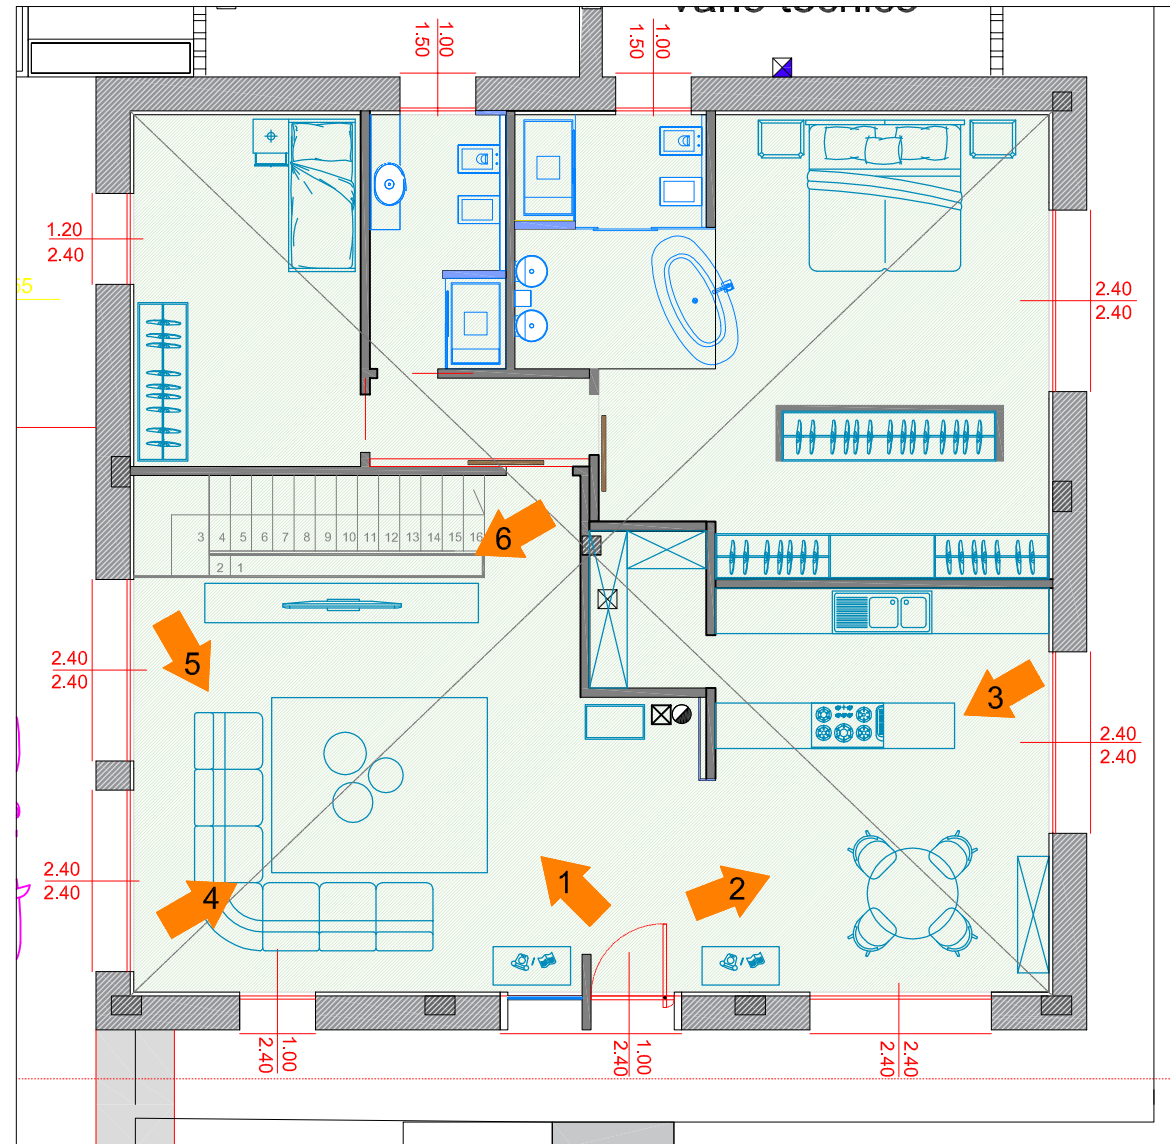

Dxxxxxx - 11.10.83 n.a.2
Rxxxxxx - 05.11.88 n.a.3
Pxxxxxx - 03.11.17 n.a.1