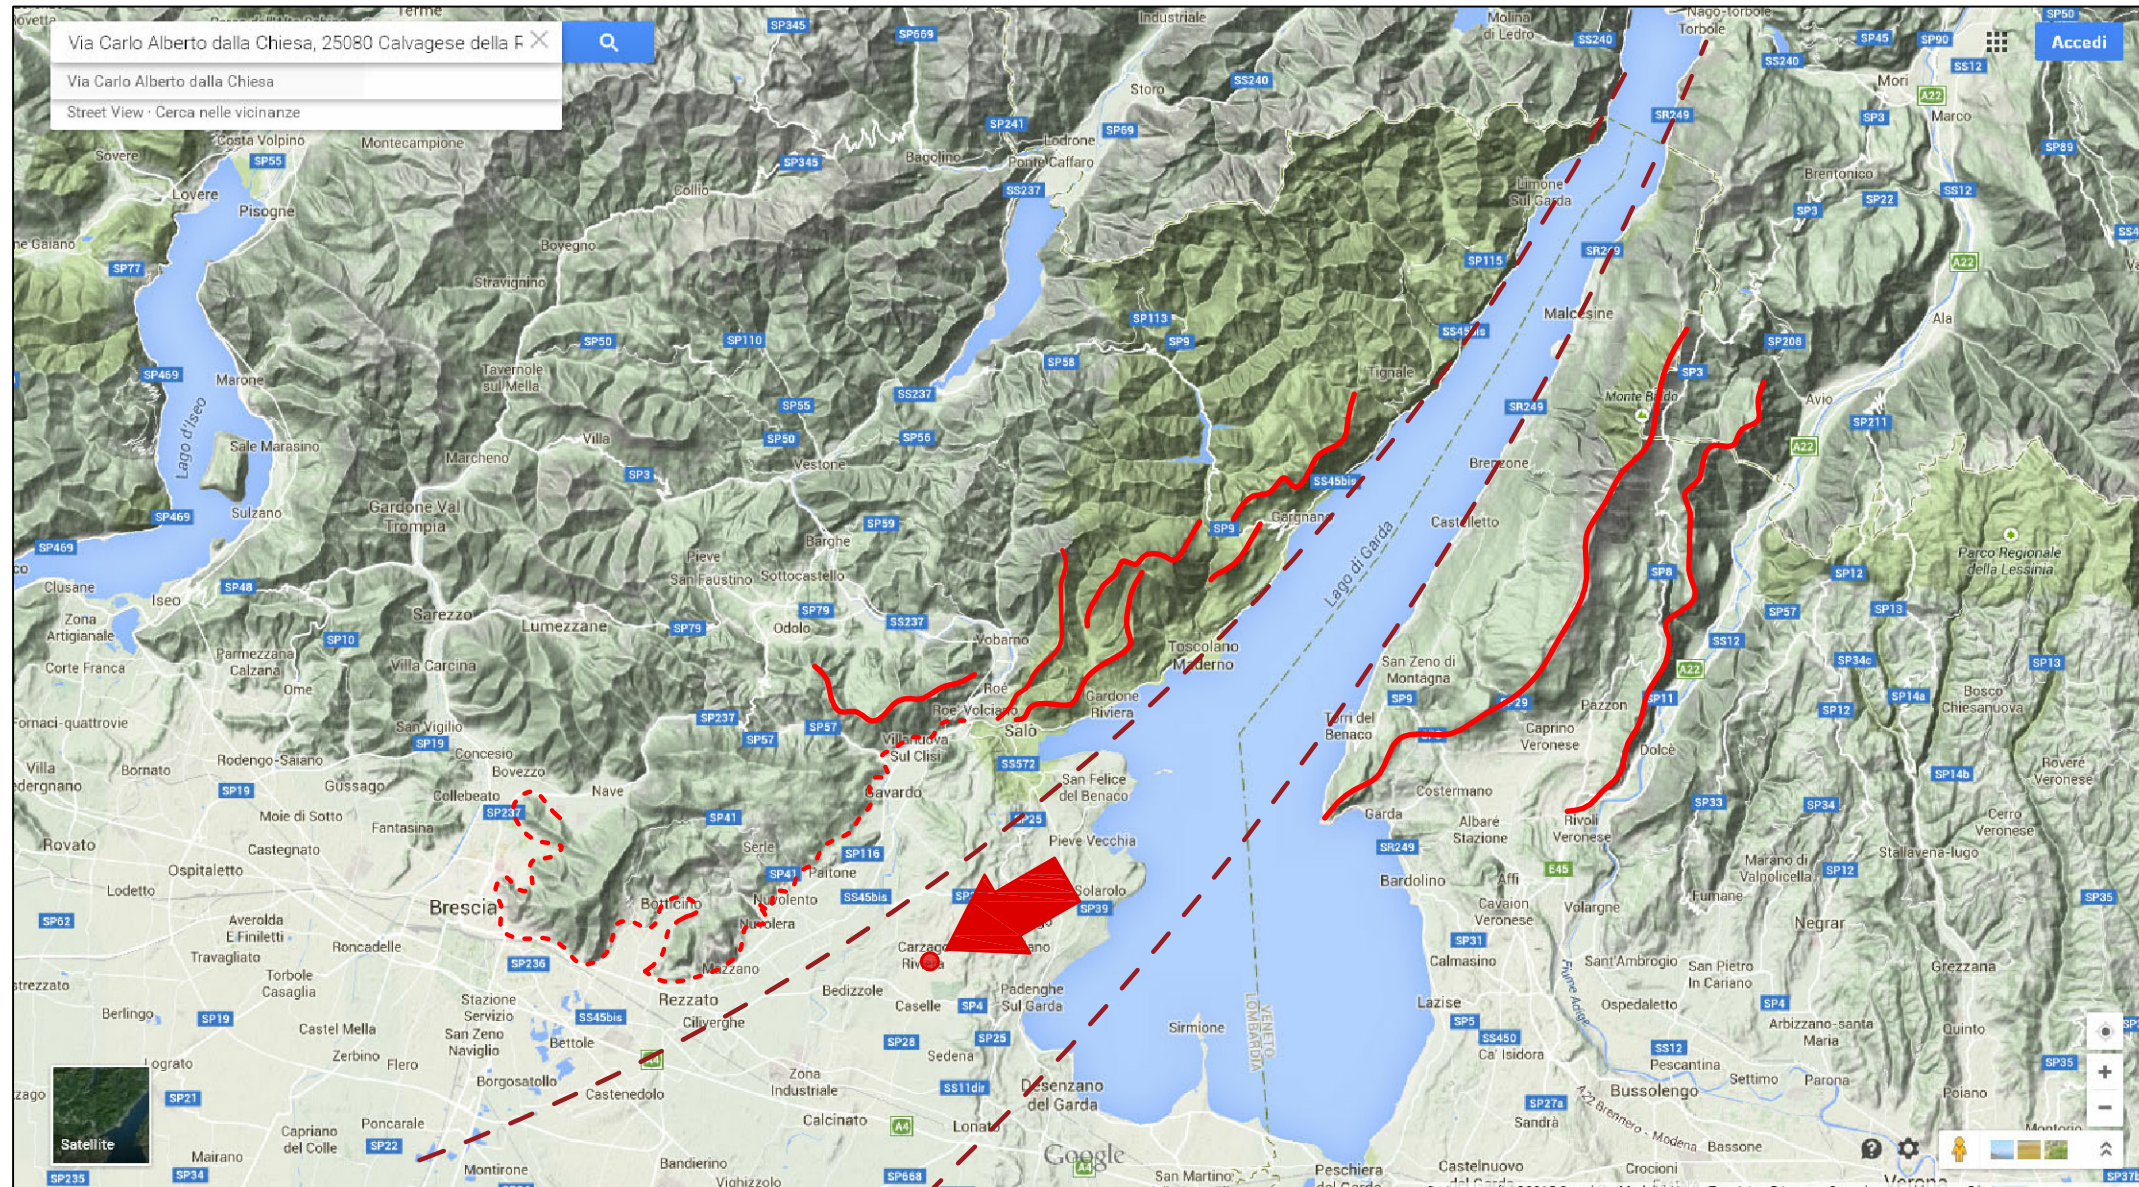

Analisi Feng Shui abitazione privata di nuova costruzione anno 2014 a Calvagese della Riviera, BS

VIA DELLA TERRA

DRAGONI ACQUA NATURALI

venti principali lago di Garda

Tangenziali e vie principali Rezzato, Desenzano, Salò e baricentro.

VIA DELLA TERRA

VIE DI ACCESSO

BA GUA DEL TERRITORIO

cielo

terra

VIA DELLA TERRA

VISIONE ESTERNA

VIA DELLA TERRA