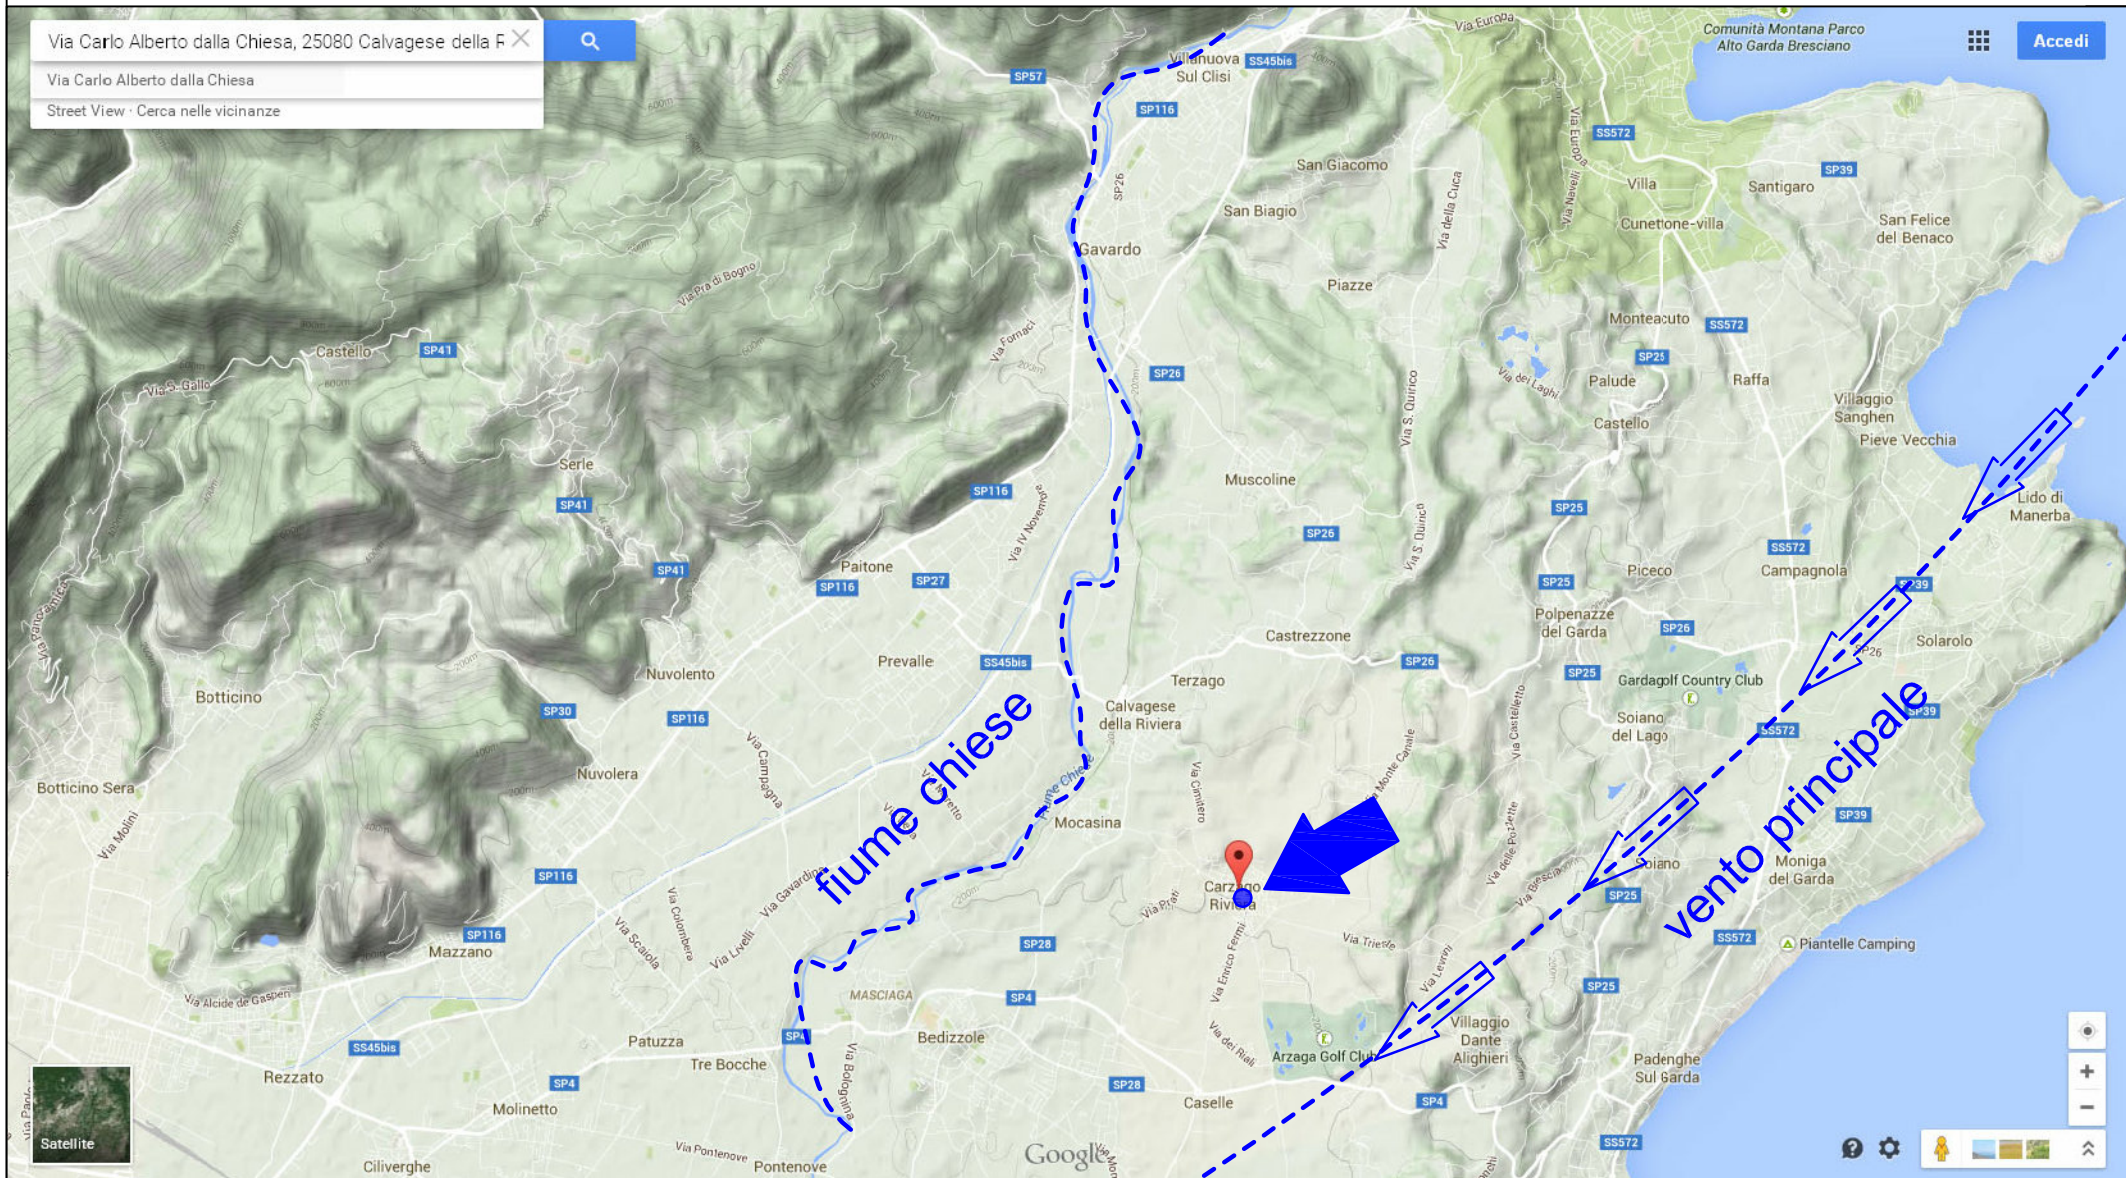

Analisi Feng Shui abitazione privata di nuova costruzione anno 2014 a Calvagese della Riviera, BS

VIA DELLA TERRA

DRAGONI ACQUA NATURALI

venti principali lago di Garda

Tangenziali e vie principali Rezzato, Desenzano, Salò e baricentro.

VIA DELLA TERRA

VIE DI ACCESSO

BA GUA DEL TERRITORIO

cielo

terra

VIA DELLA TERRA

VISIONE ESTERNA

VIA DELLA TERRA