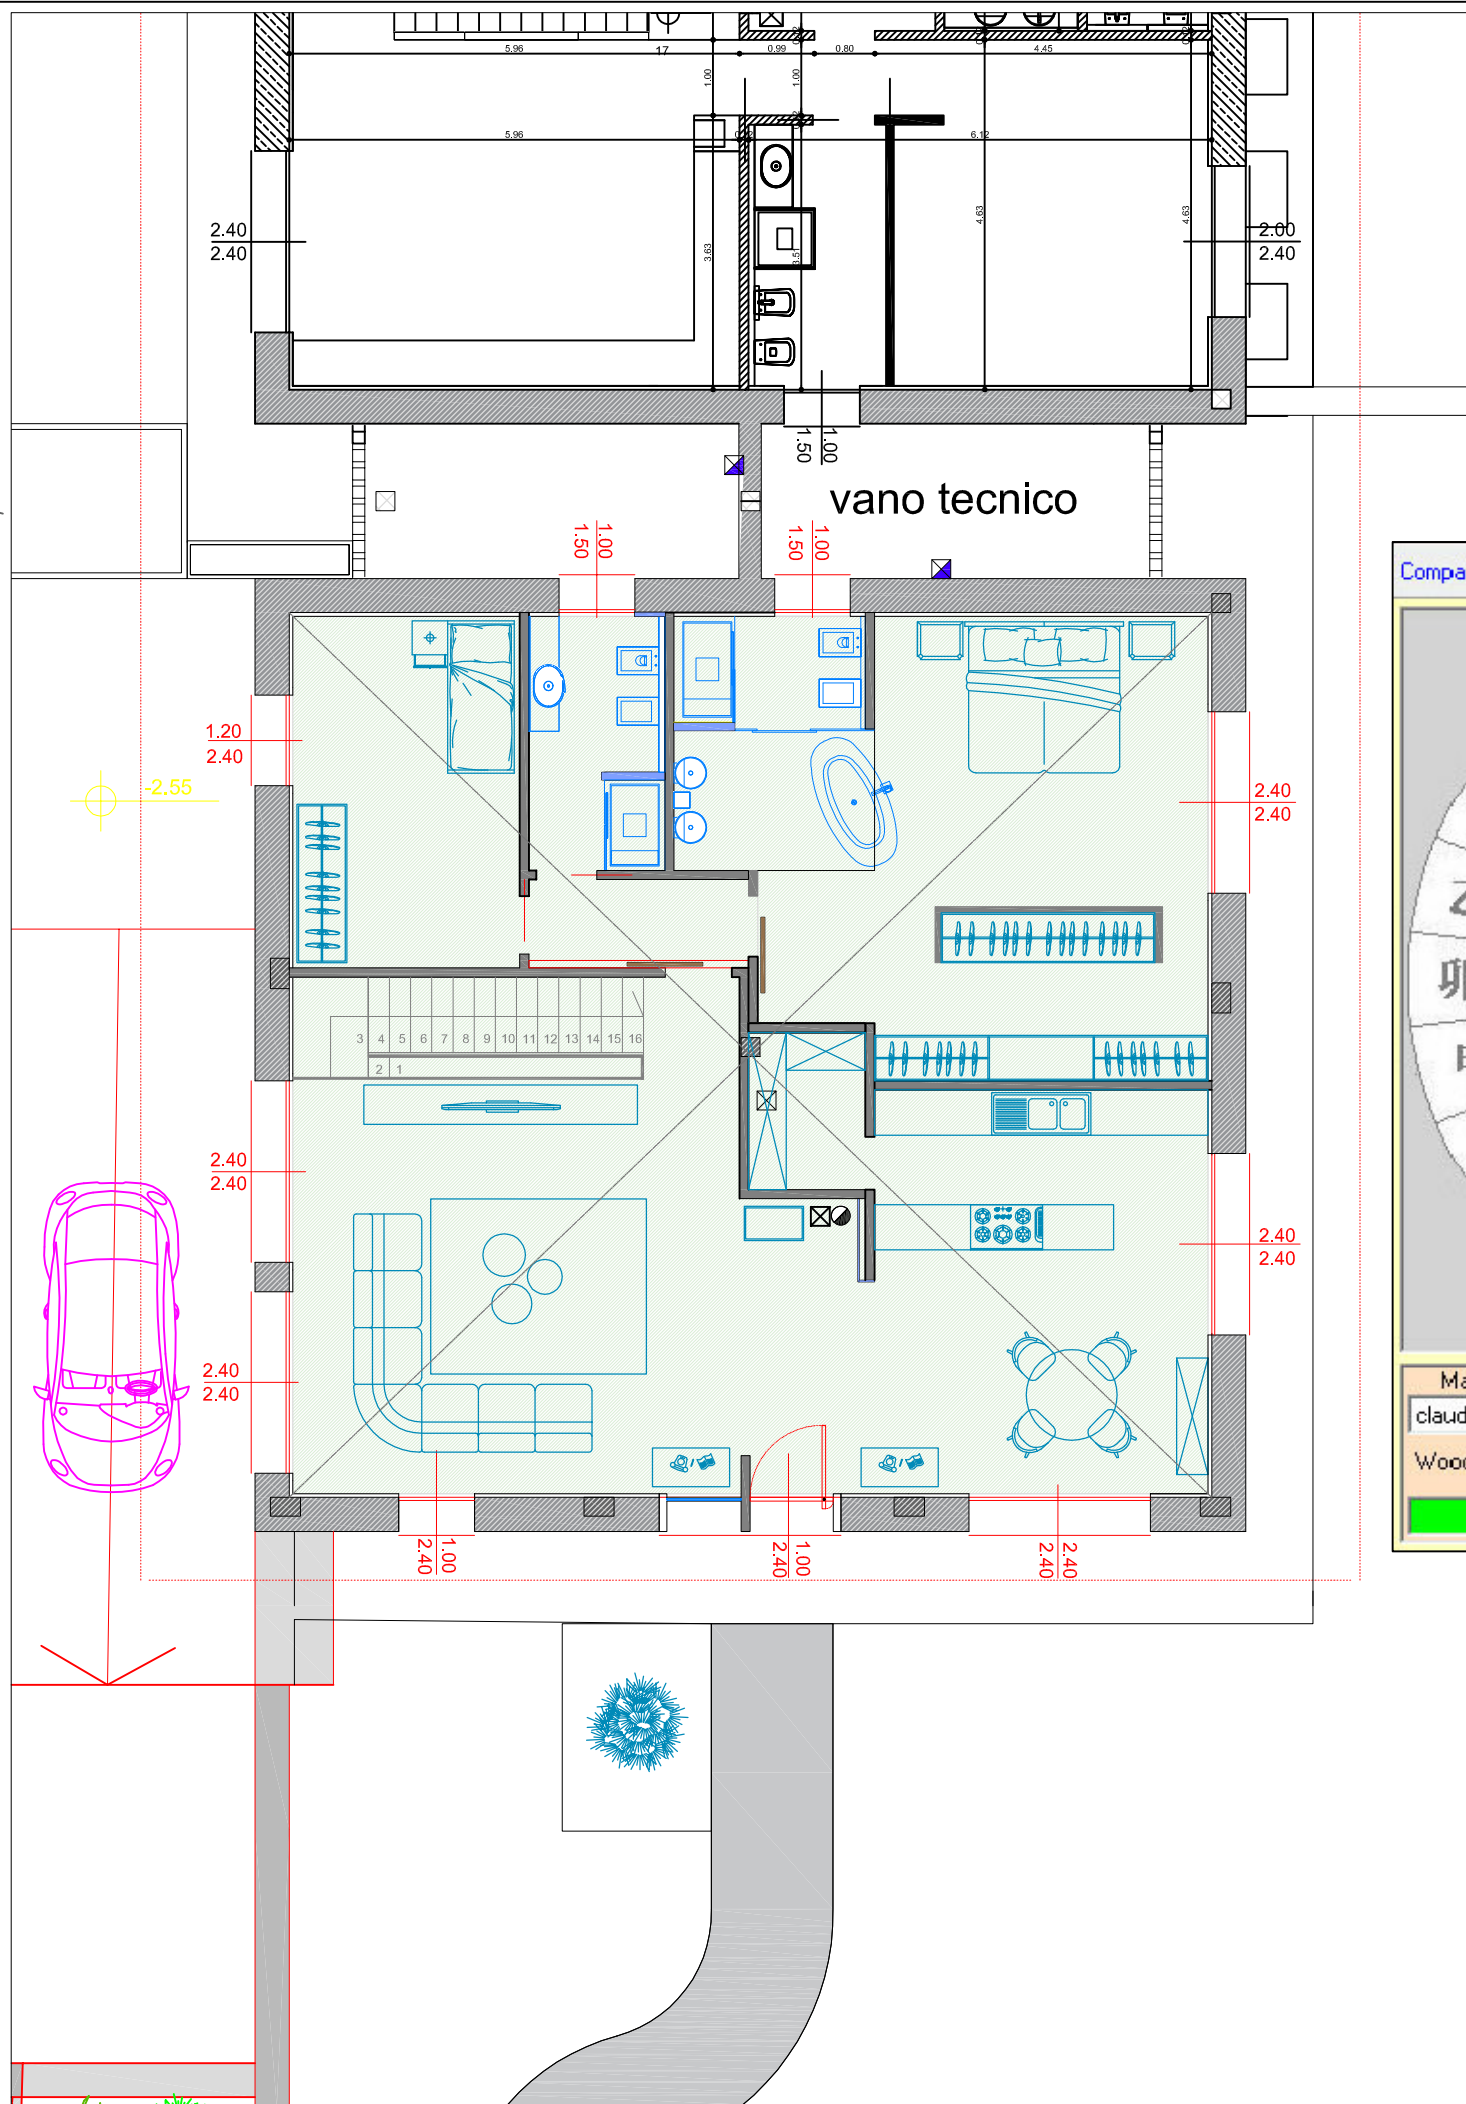

VIA DEL CIELO

SCUOLA STELLE VOLANTI

Compare Earth vs Facing | Current Year : 2017 | 194 | Lo Pan Reading | Draw Floor Plan

Building Date
Base Year 2014 | 8
Lower Era : Eighth Cycle
Energy Cycle Diagram

Location : Centre
Good Luck
This Location will bring Good Fortune and Health to all the Family

Earth Base : 8
8 - White Earth Star
Auspicious

Facing Star : 3
3 - Green Wood Star
Negative

Mountain Star : 4
4 - Green Wood Star
Auspicious

Match Family Member
claudio gabana
Wood 4
Neutral

Stars
Mountain 4 Facing 3
8 Earth Base

Match Room Location
Front Door
Auspicious
Will bring Good Luck and Health
Colour Matching

Dxxxxxx - 11.10.83 n.a.2
Rxxxxxx - 05.11.88 n.a.3
Pxxxxxx - 03.11.17 n.a.1