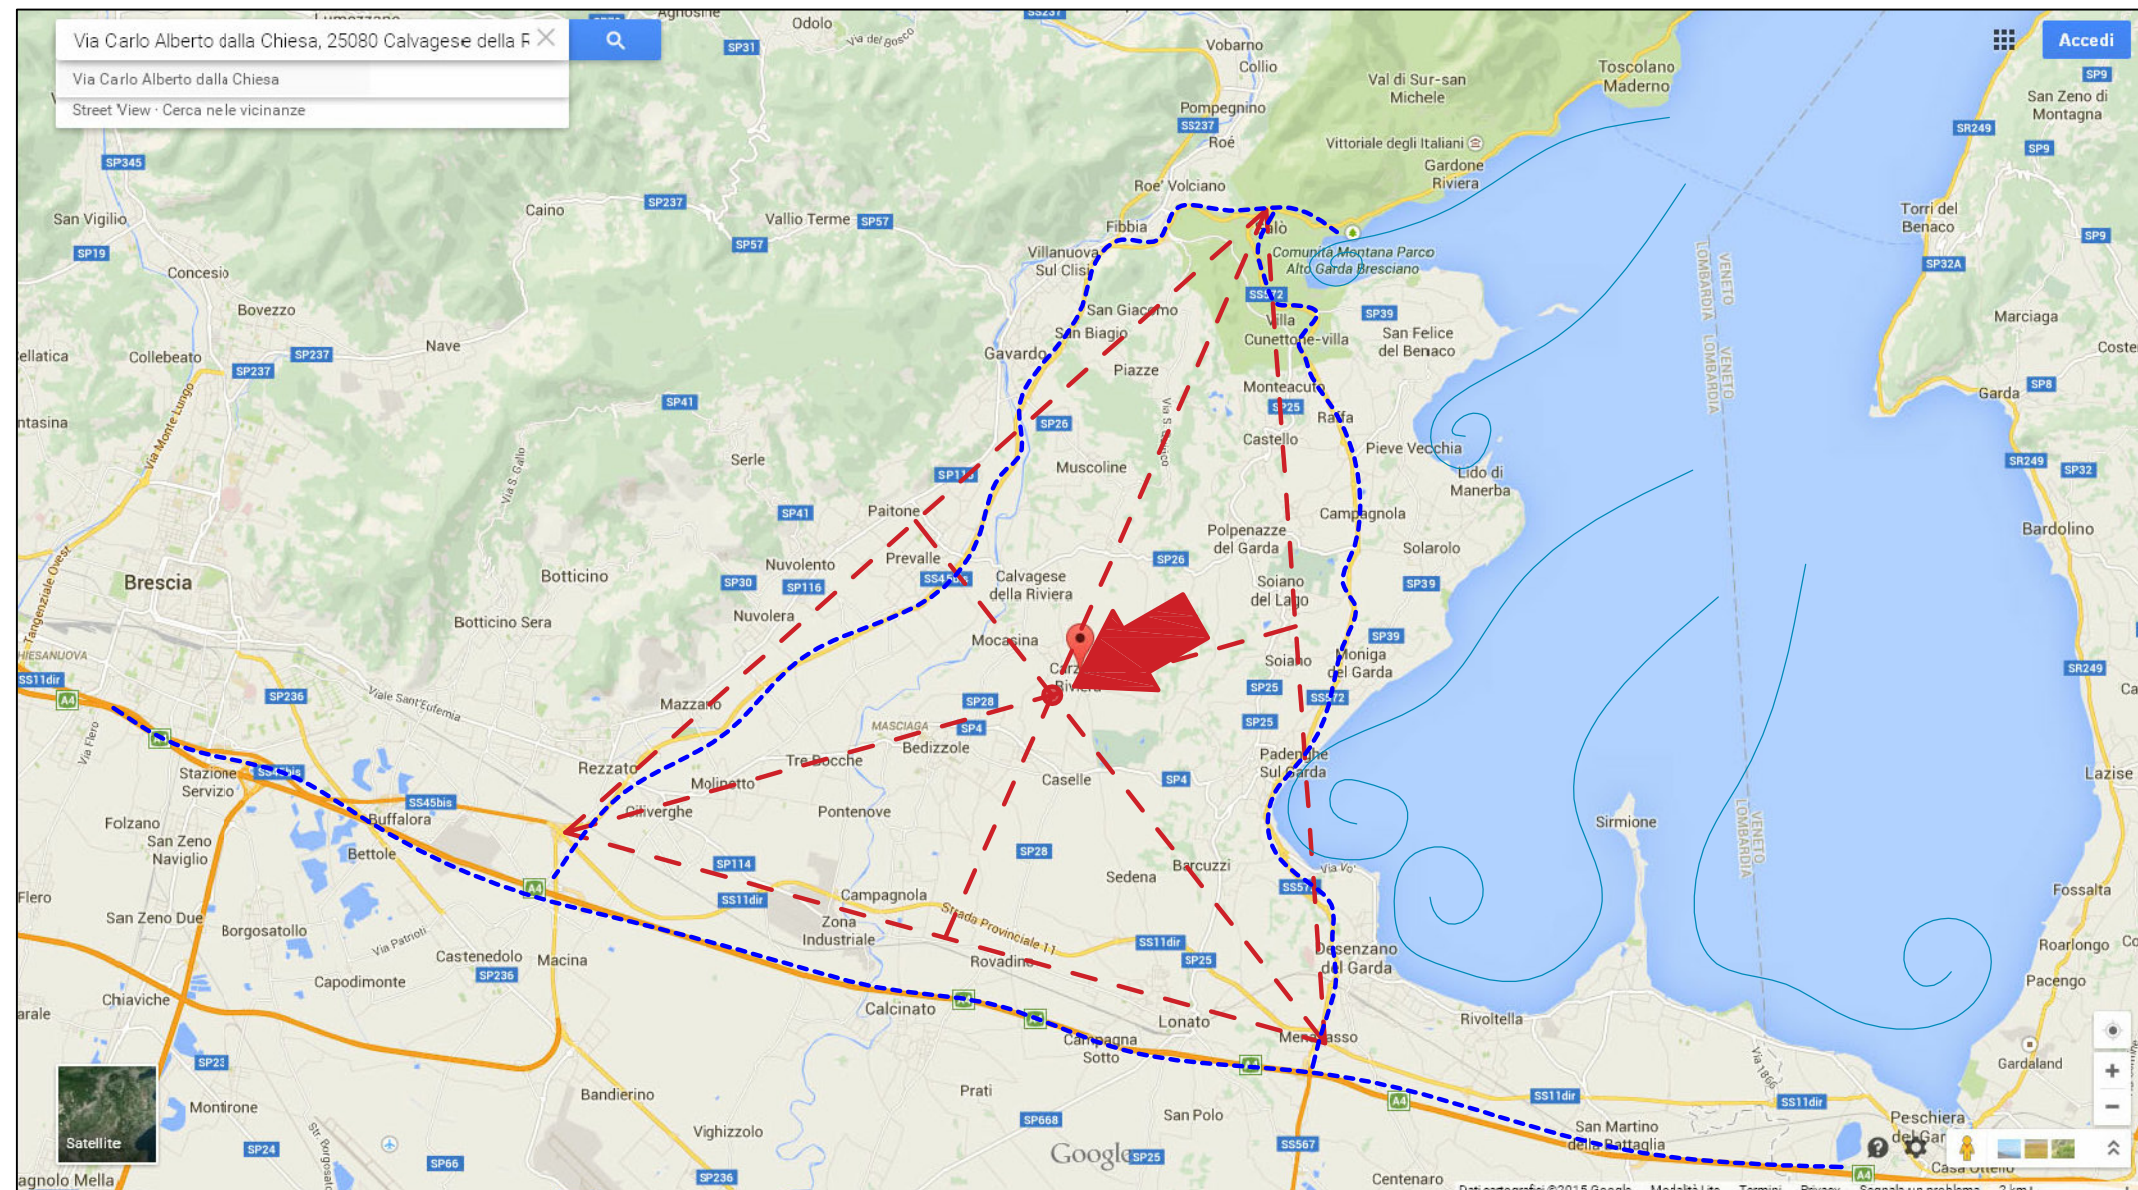

Analisi Feng Shui abitazione privata di nuova costruzione anno 2014 a Calvagese della Riviera, BS

VIA DELLA TERRA

DRAGONI ACQUA NATURALI

venti principali lago di Garda

Tangenziali e vie principali Rezzato, Desenzano, Salò e baricentro.

VIA DELLA TERRA

VIE DI ACCESSO

BA GUA DEL TERRITORIO

cielo

terra

VIA DELLA TERRA

VISIONE ESTERNA

VIA DELLA TERRA