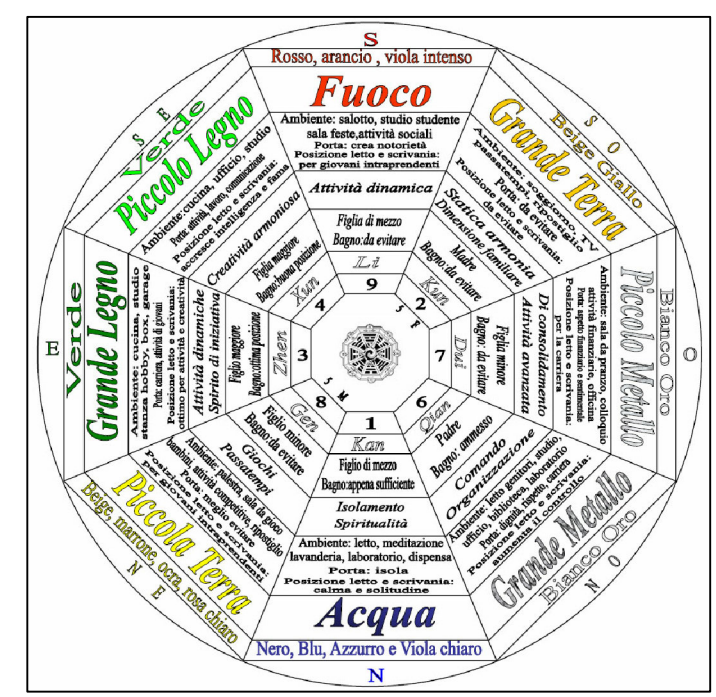

Dxxxxxx - 11.10.83 n.a.2
Rxxxxxx - 05.11.88 n.a.3
Pxxxxxx - 03.11.17 n.a.1