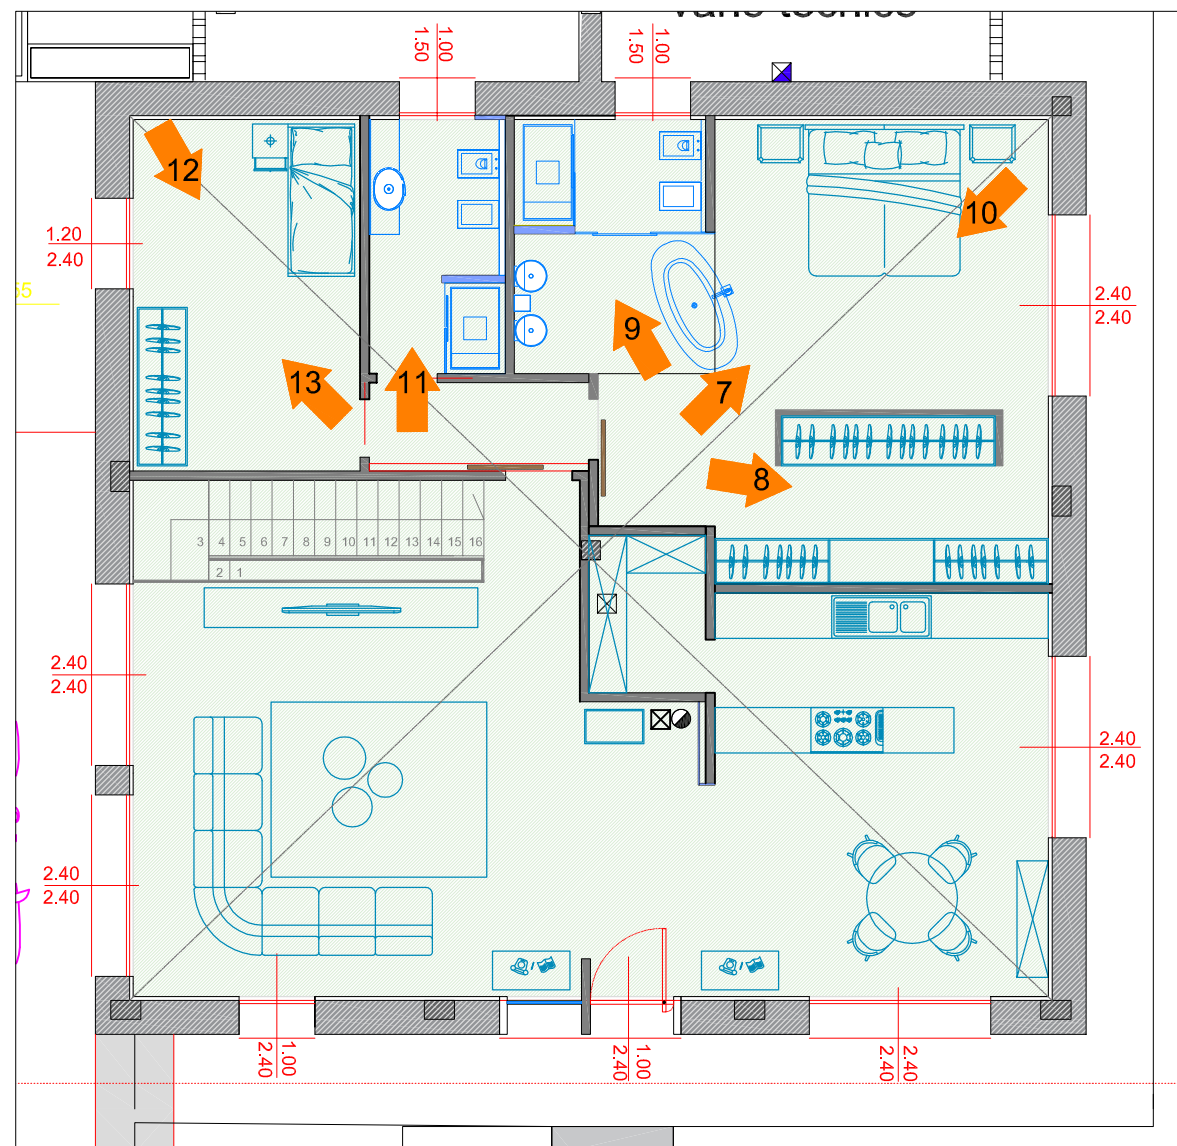

Zona notte comunque ben servita dal flusso con la parte più lontana e nella zona del letto matrimoniale..

Dxxxxxx - 11.10.83 n.a.2
 Rxxxxxx - 05.11.88 n.a.3
 Pxxxxxx - 03.11.17 n.a.1

PORTA INGRESSO DIREZIONE
E SETTORE ENERGIA FUOCO

Dxxxxxx - 11.10.83 n.a.2
Rxxxxxx - 05.11.88 n.a.3
Pxxxxxx - 03.11.17 n.a.1

(9-7) settore nord - fare ponte con terra mobilio o tendaggi o piastrelle tinte terra.

(7-9) settore nord-est - fare ponte con terra mobilio o tendaggi o piastrelle tinte terra.
Cura per Dxxxxx attività Yin lampada di sale sul comodino.
Cura per Rxxxxx attività Yin vaso forma irregolare tinte blu.