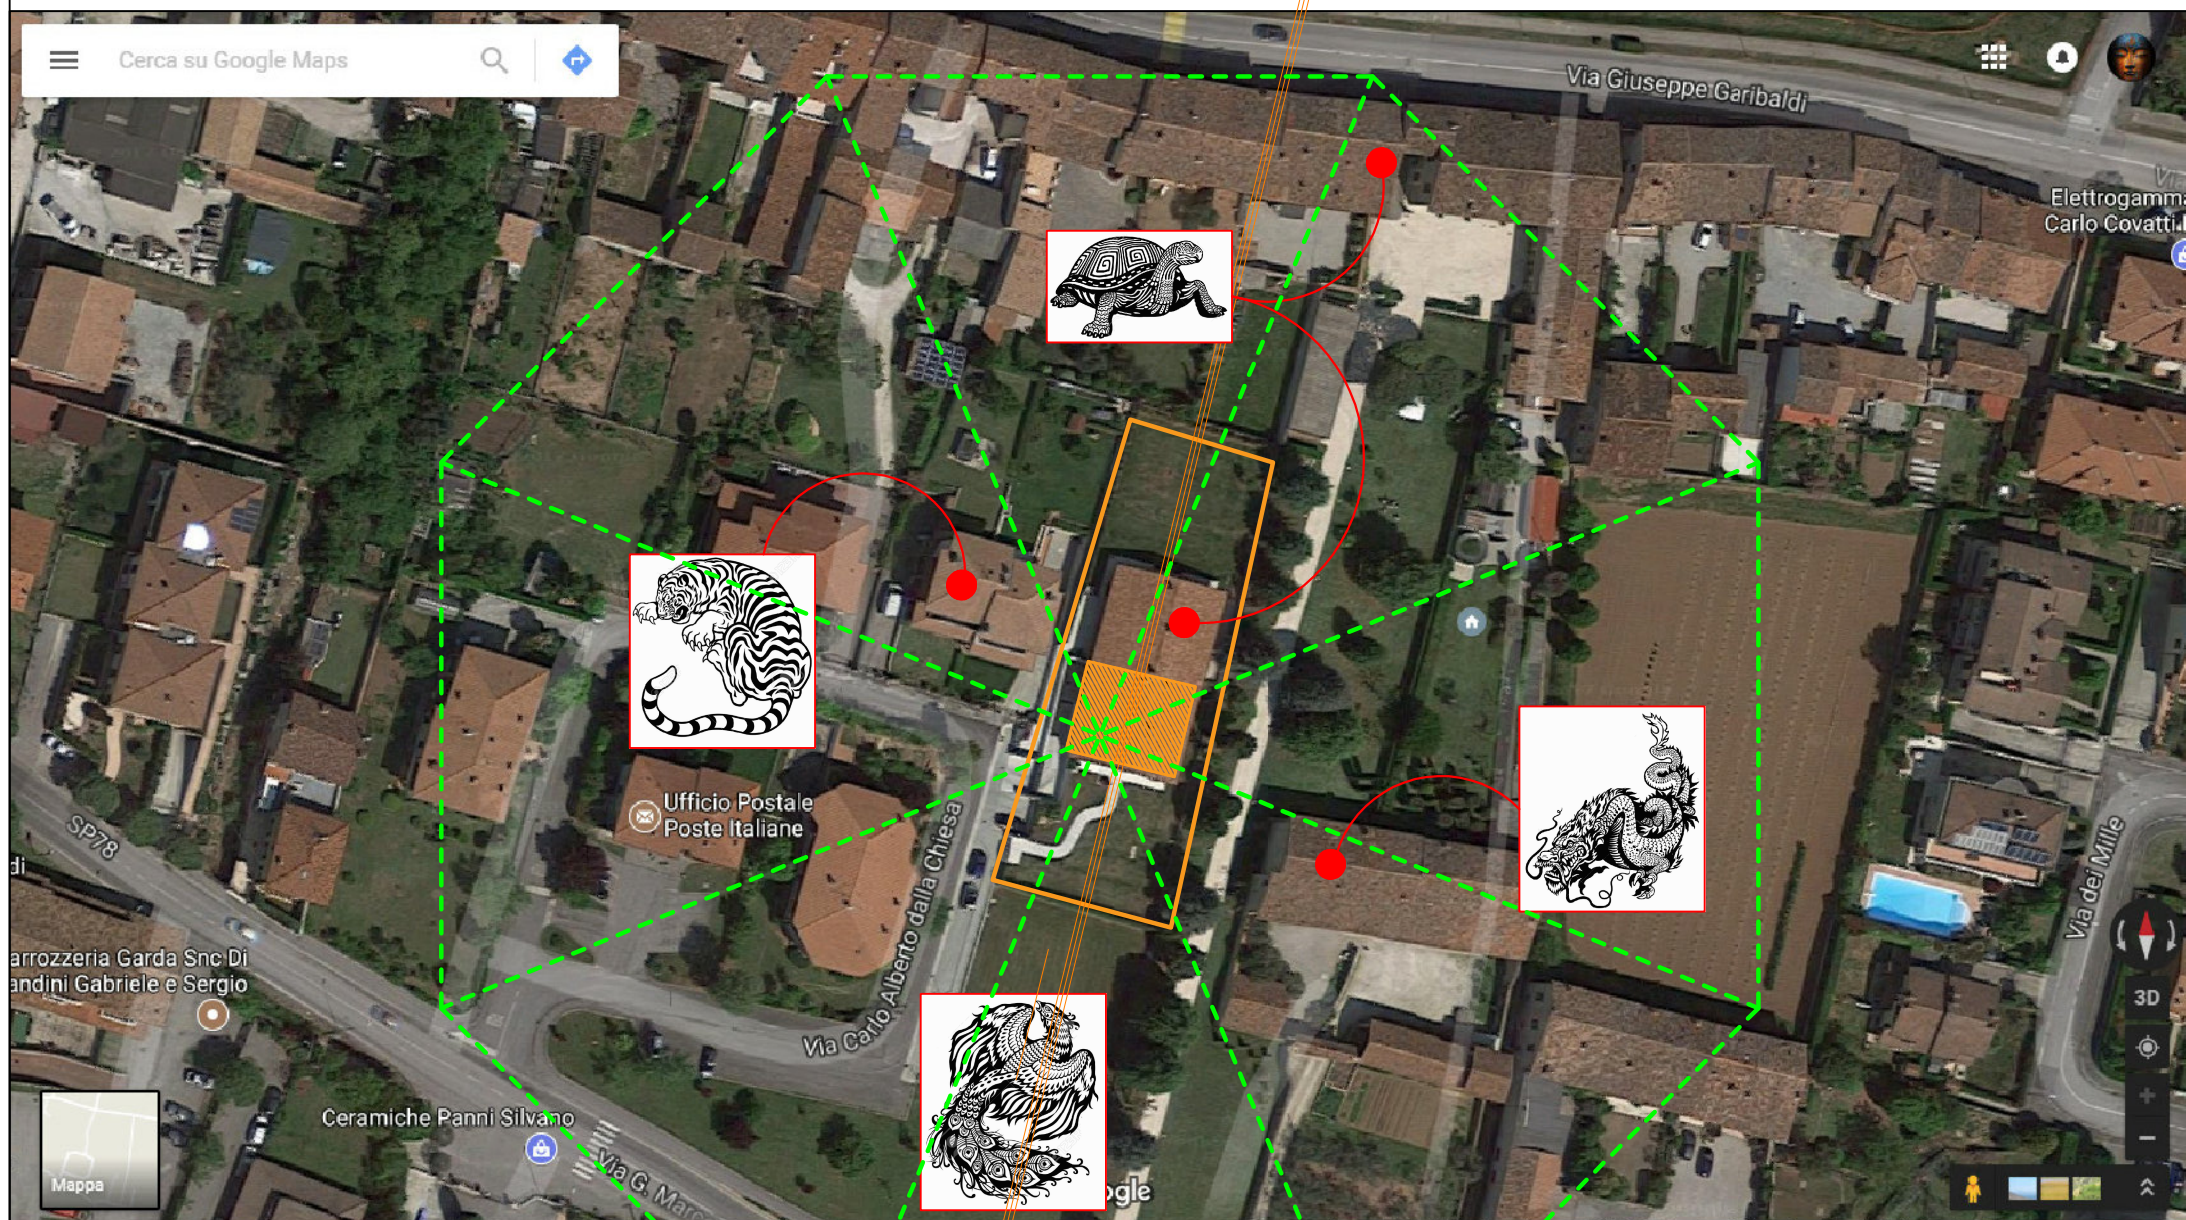

Analisi Feng Shui abitazione privata di nuova costruzione anno 2014 a Calvagese della Riviera, BS

VIA DELLA TERRA

DRAGONI ACQUA NATURALI

venti principali lago di Garda

Tangenziali e vie principali Rezzato, Desenzano, Salò e baricentro.

VIA DELLA TERRA

VIE DI ACCESSO

BA GUA DEL TERRITORIO

cielo

terra

VIA DELLA TERRA

VISIONE ESTERNA

VIA DELLA TERRA

QUATTRO ANIMALI

LA FACCIATA DELLA CASA, LA PORTA INGRESSO E LA ZONA GIORNO COLLIMANO CON I QUATTRO ANIMALI E CON LA ZONA SUD DI MAGGIOR LUCE.
BUON MING TANG FRONTALE CON QI NON DIRETTO E NON AGGRESSIVO.

Dxxxxxx - 11.10.83 n.a.2
Rxxxxxx - 05.11.88 n.a.3
Pxxxxxx - 03.11.17 n.a.1

VIA DELLA TERRA

FLUSSO DEL QI INTERNO

FLUSSO DEL QI INTERNO

- Flusso regolare senza grossi ostacoli nella zona ingresso permette un flusso regolare e fluido in tutta la parte giorno della casa.