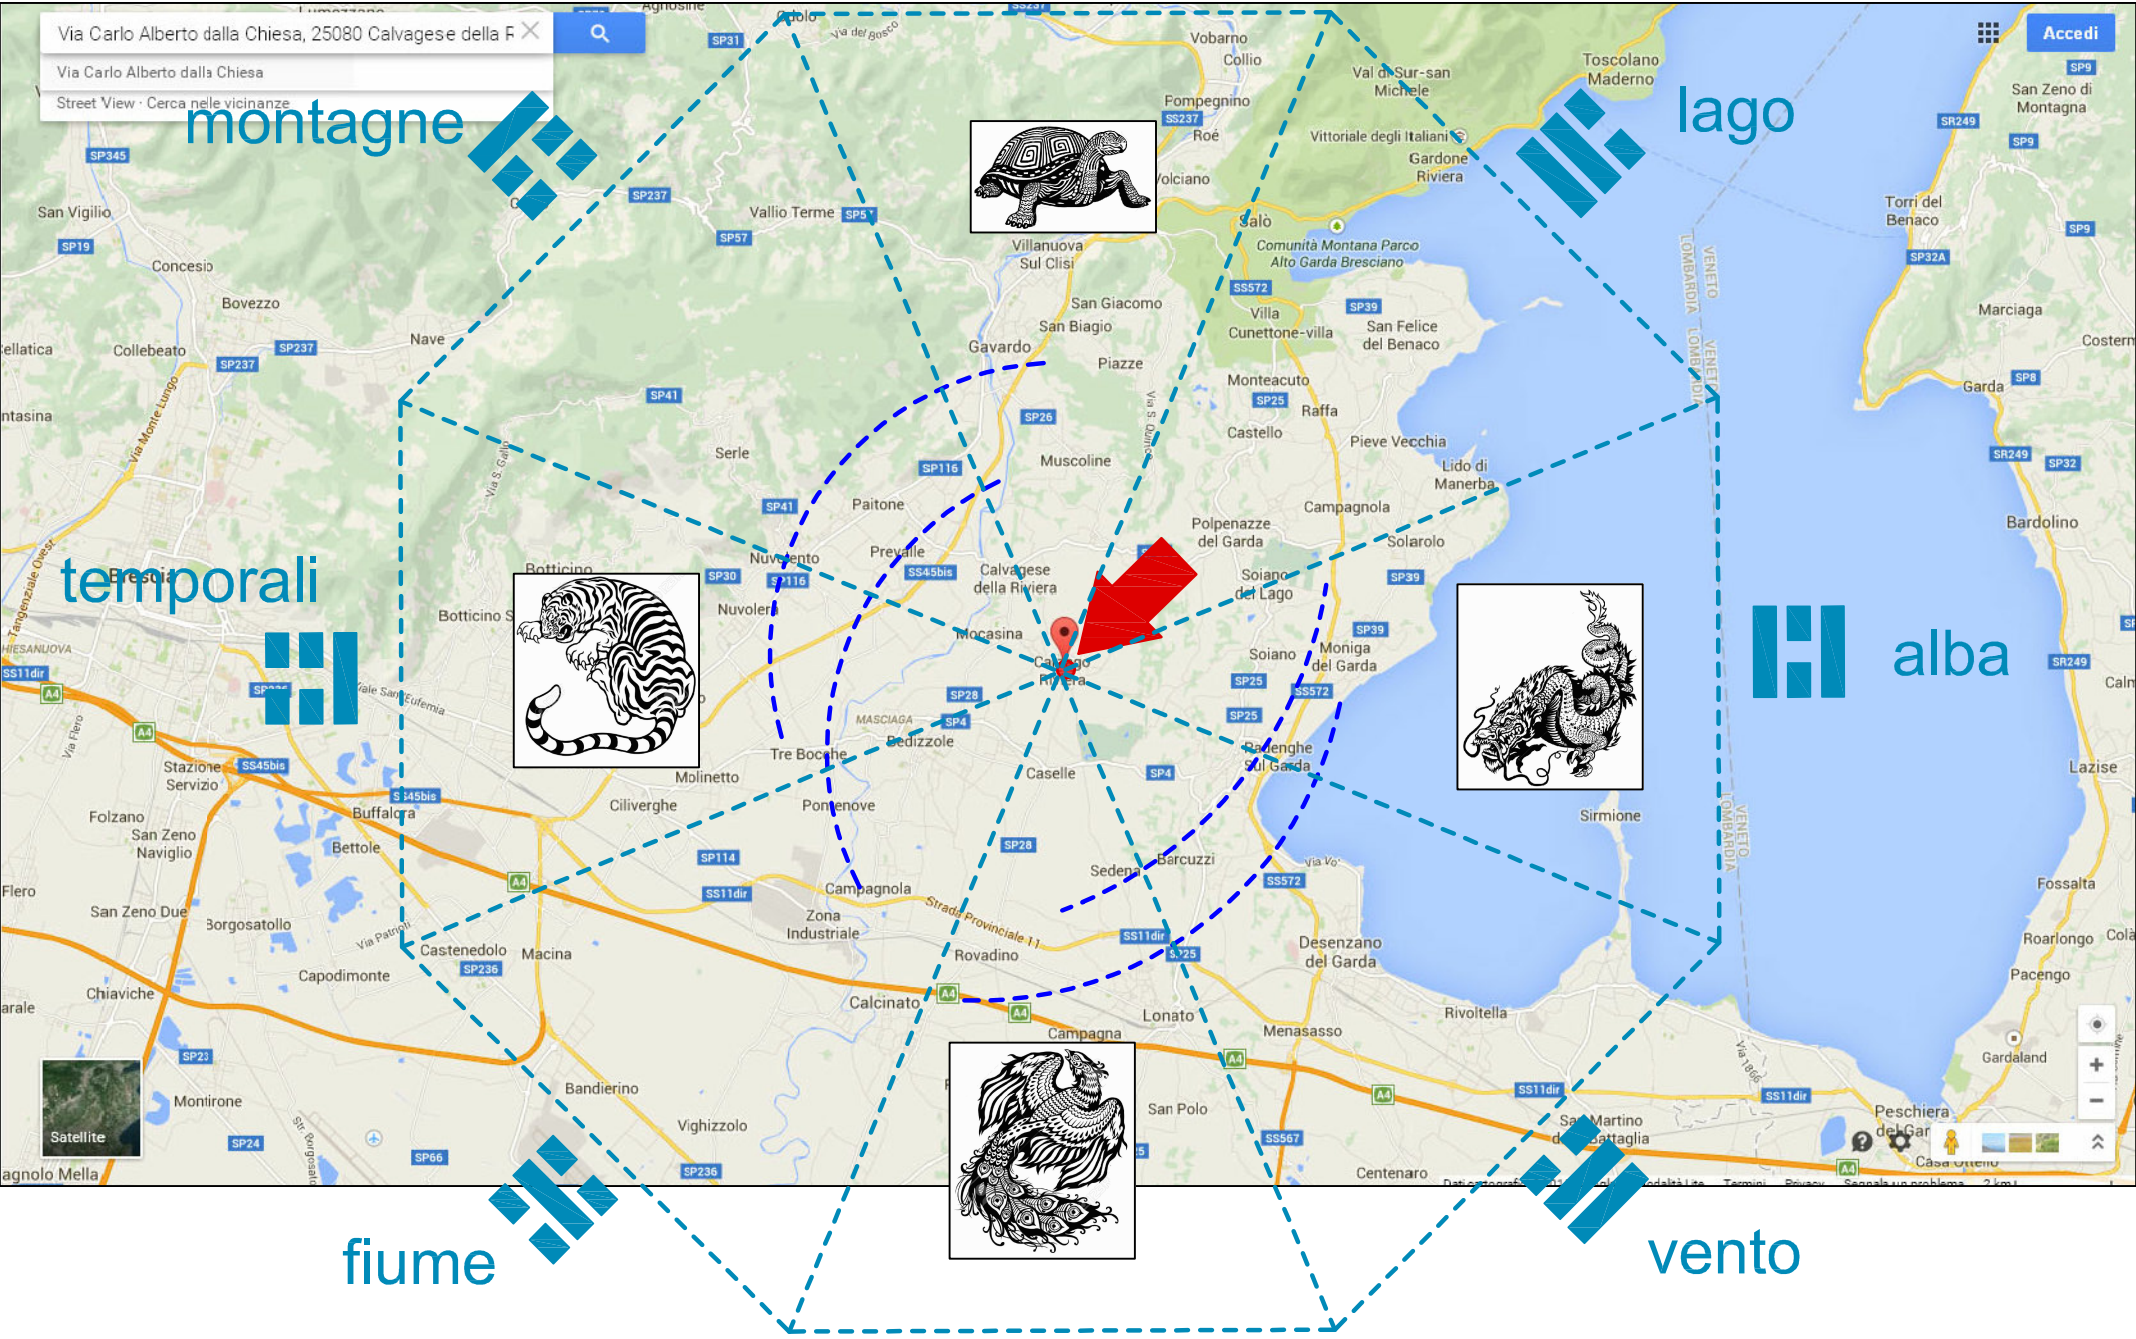

Analisi Feng Shui abitazione privata di nuova costruzione anno 2014 a Calvagese della Riviera, BS

VIA DELLA TERRA

DRAGONI ACQUA NATURALI

venti principali lago di Garda

Tangenziali e vie principali Rezzato, Desenzano, Salò e baricentro.

VIA DELLA TERRA

VIE DI ACCESSO

BA GUA DEL TERRITORIO

cielo

terra

VIA DELLA TERRA

VISIONE ESTERNA

VIA DELLA TERRA

QUATTRO ANIMALI

LA FACCIATA DELLA CASA, LA PORTA INGRESSO E LA ZONA GIORNO COLLIMANO CON I QUATTRO ANIMALI E CON LA ZONA SUD DI MAGGIOR LUCE.
BUON MING TANG FRONTALE CON QI NON DIRETTO E NON AGGRESSIVO.