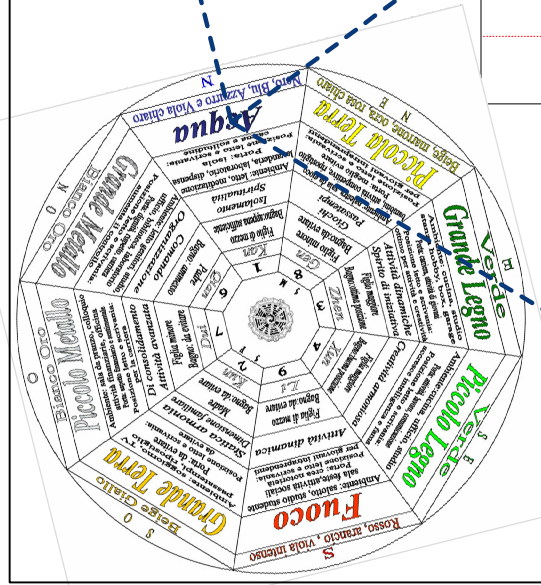

(9-7) settore nord - fare ponte con terra mobilio o tendaggi o piastrelle tinte terra.

(7-9) settore nord-est - fare ponte con terra mobilio o tendaggi o piastrelle tinte terra.
Cura per Dxxxxx attività Yin lampada di sale sul comodino.
Cura per Rxxxxx attività Yin vaso forma irregolare tinte blu.

(2-5) settore est - cabina armadio eccesso di terra curare con tendaggio bianco o campana eolica.

(3-4) settore sud-est - eccesso di legno, curare con fuoco ok con fornelli tendaggio o mobilio colori rossi arancio.

(8-8) settore sud -doppio 8 Wang mettere acqua in movimento fontana feng shui

(1-6) settore sud-ovest - acqua e metallo. Postazione divano neutra er Dxxxxx e ottima per Rxxxxx non bene per Pxxxxx.

(6-1) settore ovest - metallo e acqua. Postazione divano neutra per Dxxxxx e ottima per Rxxxxx non bene per Pxxxxx. Curare con testa del budda.

(5-2) settore nord-ovest - Eccesso di terra in settore metallo, curare con metallo giallo oro con quadro o cornici oro. Curare parete finestra con metallo oro statico per Pxxxxx.

(4-3) settore baricentro - attivare il baricentro con luce verticale parete colore rosso.

FINESTRE DA NON APRIRE
- camera padronale e cameretta
FINESTRE DA APRIRE
- tutte le finestre zona giorno