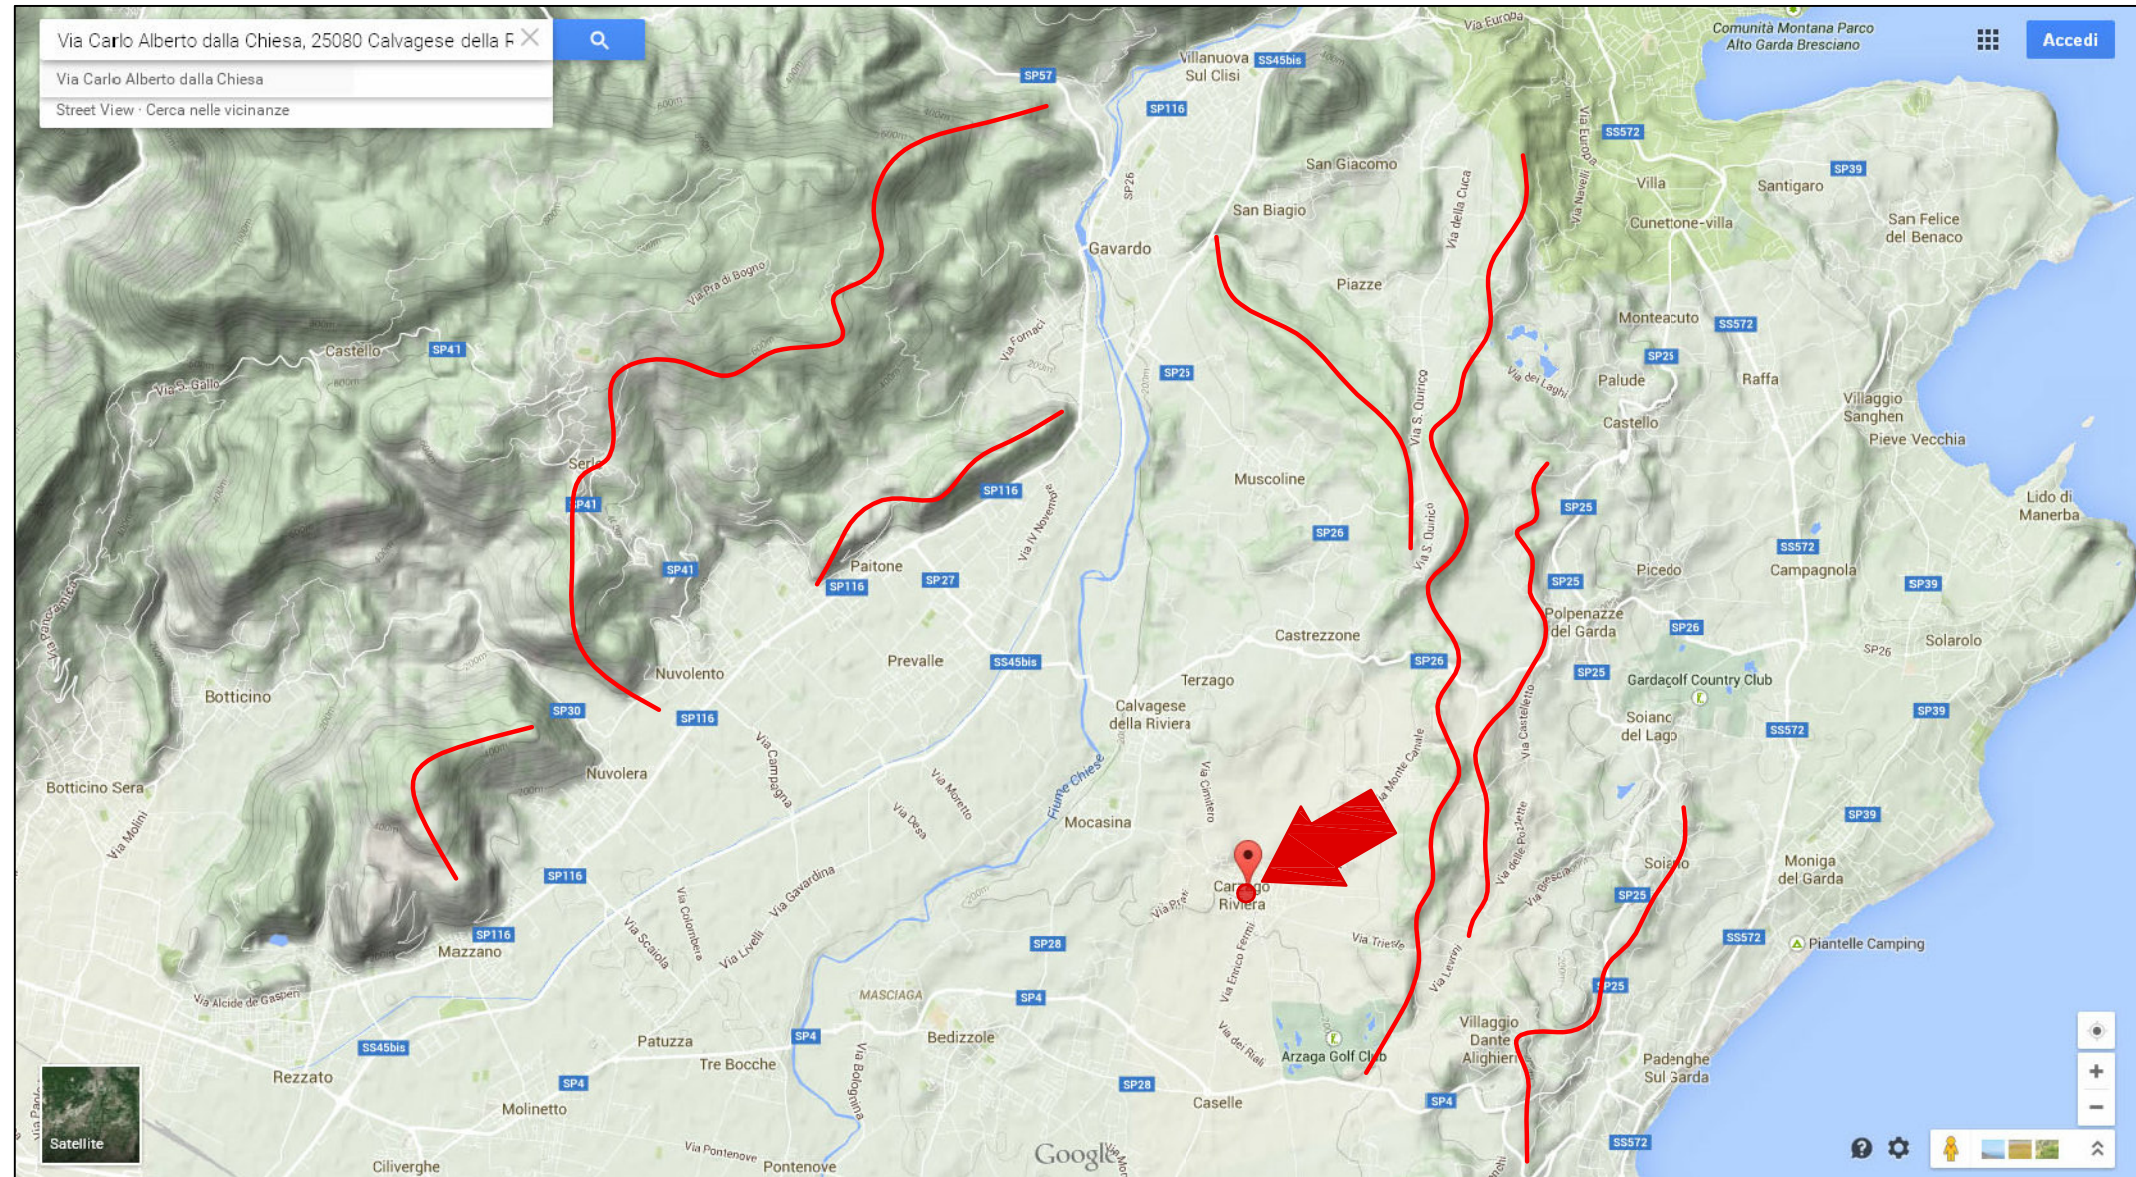

Analisi Feng Shui abitazione privata di nuova costruzione anno 2014 a Calvagese della Riviera, BS

VIA DELLA TERRA

DRAGONI ACQUA NATURALI

venti principali lago di Garda

Tangenziali e vie principali Rezzato, Desenzano, Salò e baricentro.

VIA DELLA TERRA

VIE DI ACCESSO

BA GUA DEL TERRITORIO

cielo

terra

VIA DELLA TERRA

VISIONE ESTERNA

VIA DELLA TERRA