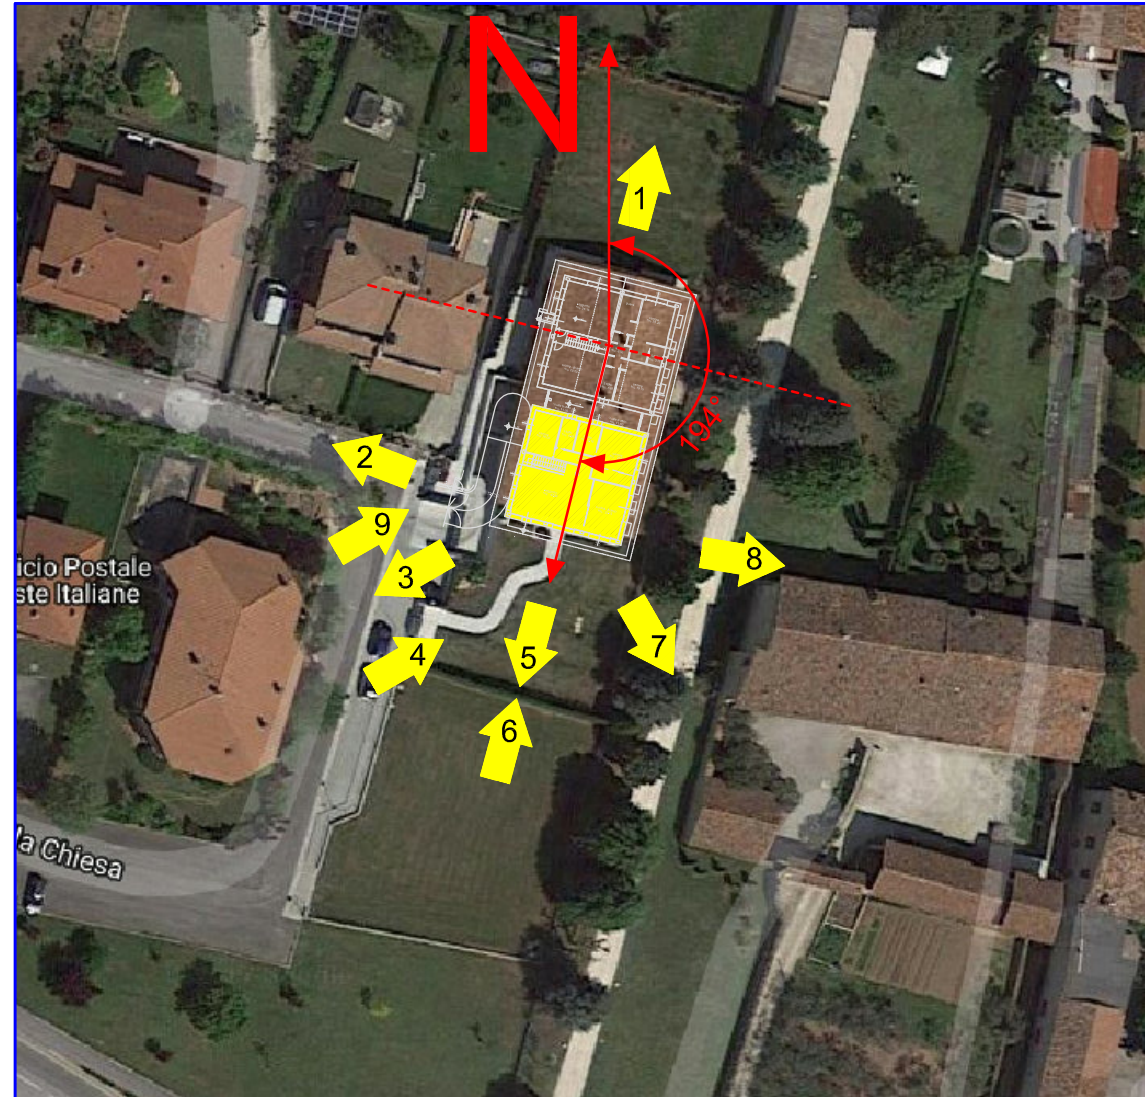

Analisi Feng Shui abitazione privata di nuova costruzione anno 2014 a Calvagese della Riviera, BS

VIA DELLA TERRA

DRAGONI ACQUA NATURALI

venti principali lago di Garda

Tangenziali e vie principali Rezzato, Desenzano, Salò e baricentro.

VIA DELLA TERRA

VIE DI ACCESSO

BA GUA DEL TERRITORIO

cielo

terra

VIA DELLA TERRA

VISIONE ESTERNA

VIA DELLA TERRA

QUATTRO ANIMALI

LA FACCIATA DELLA CASA, LA PORTA INGRESSO E LA ZONA GIORNO COLLIMANO CON I QUATTRO ANIMALI E CON LA ZONA SUD DI MAGGIOR LUCE.
BUON MING TANG FRONTALE CON QI NON DIRETTO E NON AGGRESSIVO.