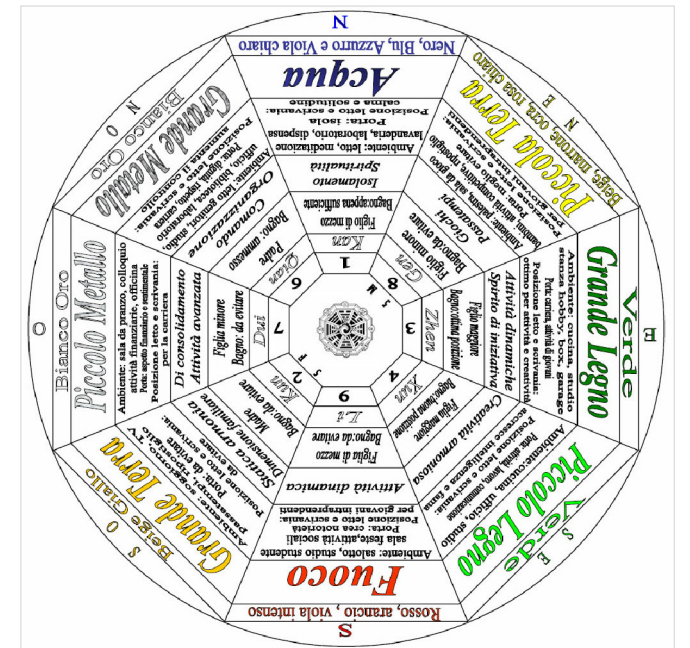

VIA DEL CIELO

SCUOLA STELLE VOLANTI

CASA DOPPIO 8 AL FRONTE

doppia terra con campanile e castello su collina o promontorio curare con metallo.

metallo e fuoco in settore acqua
fare ponte con legno o terra

metallo e fuoco in settore terra => OK

strada di passaggio

doppia terra in settore legno
curare con metallo in giardino.

flosso energetico in arrivo da stella dragone acqua 6

doppio legno in settore legno
con alberi in cono ottico sud/est
scaricare il legno con elemento fuoco.
Zona barbecue.