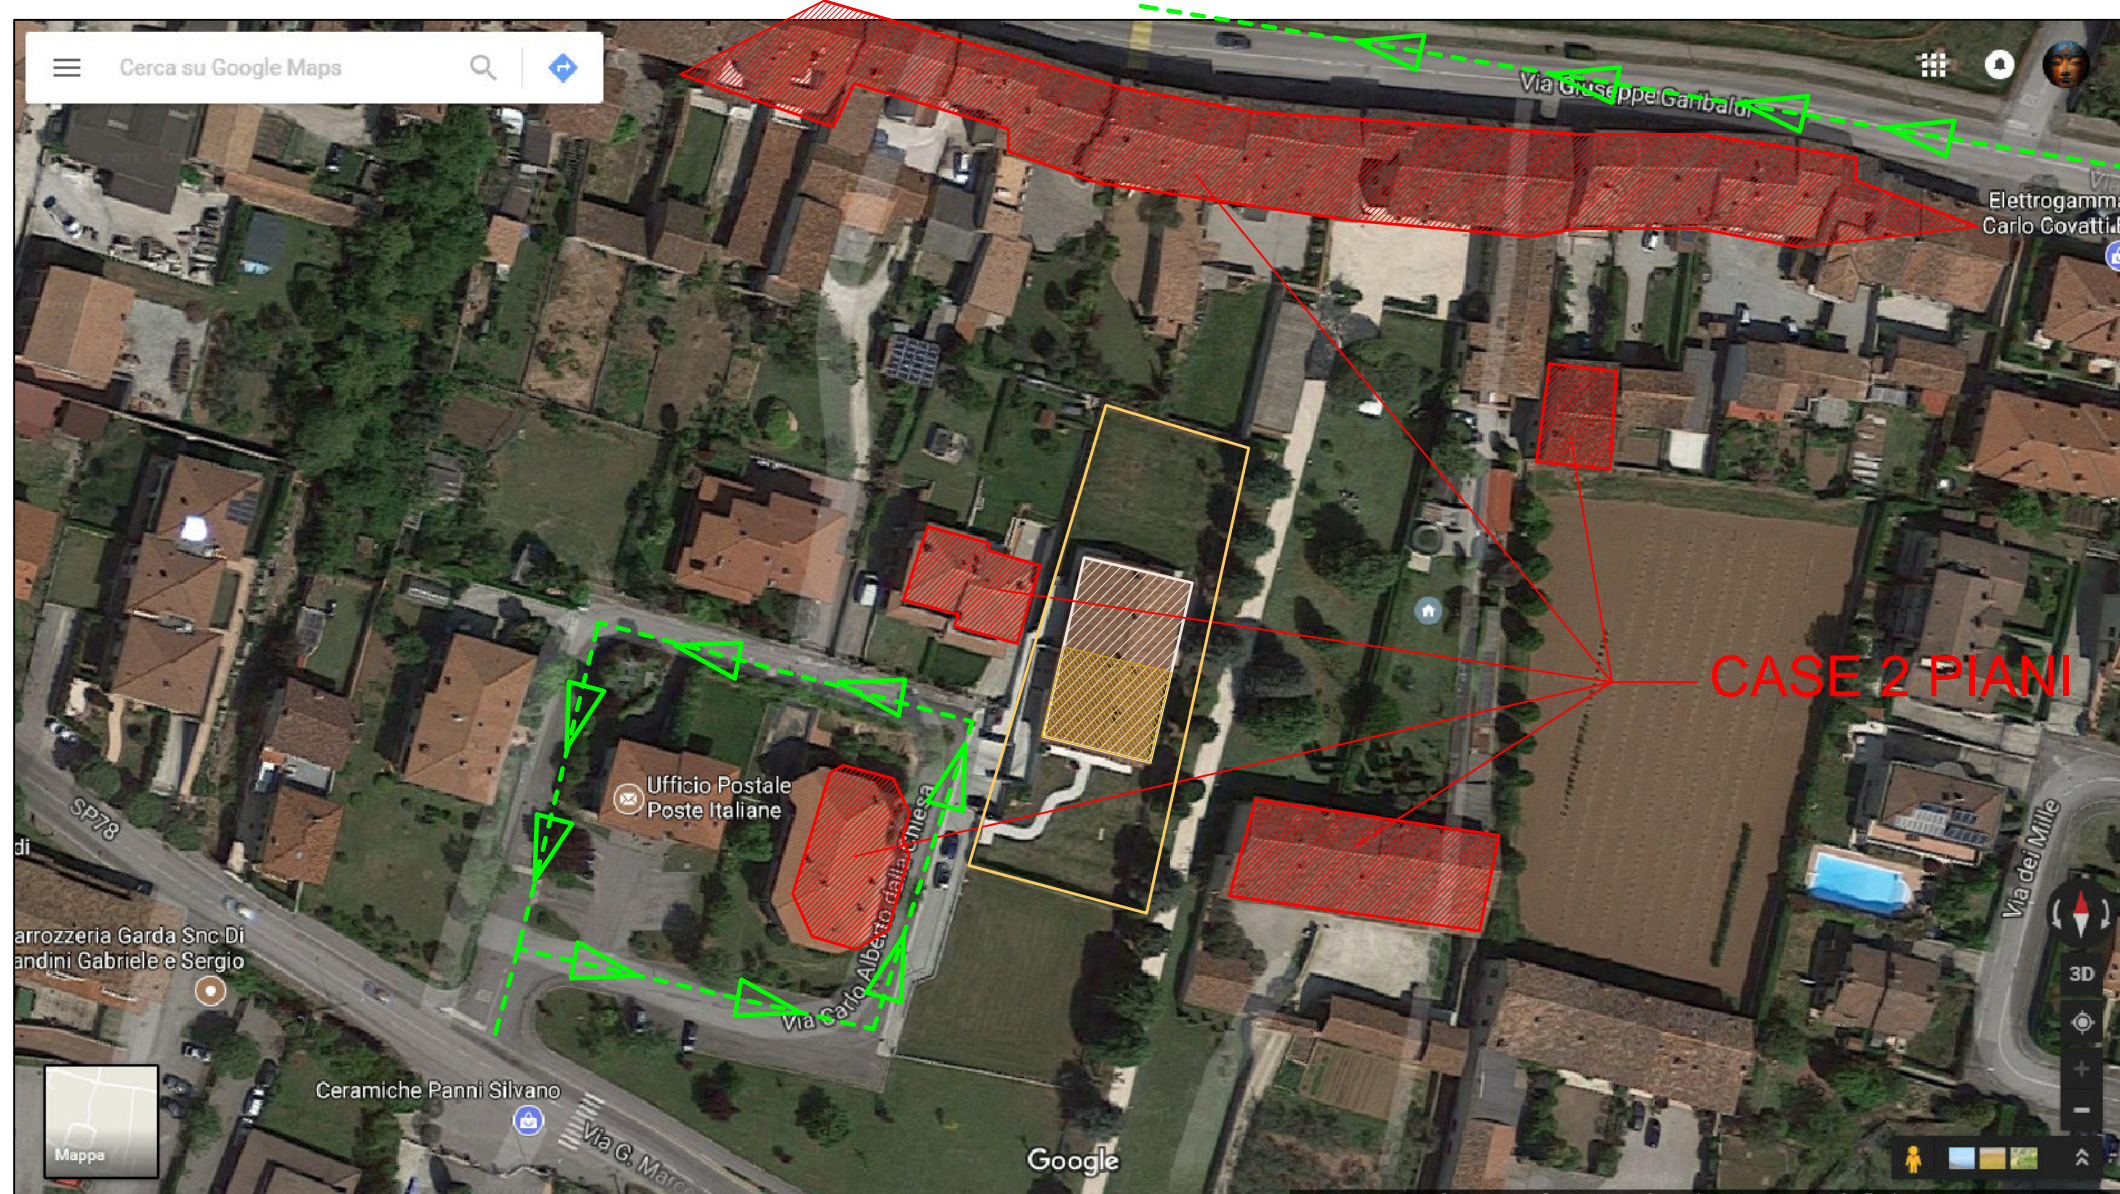

Analisi Feng Shui abitazione privata di nuova costruzione anno 2014 a Calvagese della Riviera, BS

VIA DELLA TERRA

DRAGONI ACQUA NATURALI

venti principali lago di Garda

Tangenziali e vie principali Rezzato, Desenzano, Salò e baricentro.

VIA DELLA TERRA

VIE DI ACCESSO

BA GUA DEL TERRITORIO

cielo

terra

VIA DELLA TERRA

VISIONE ESTERNA

VIA DELLA TERRA

QUATTRO ANIMALI

LA FACCIATA DELLA CASA, LA PORTA INGRESSO E LA ZONA GIORNO COLLIMANO CON I QUATTRO ANIMALI E CON LA ZONA SUD DI MAGGIOR LUCE.
BUON MING TANG FRONTALE CON QI NON DIRETTO E NON AGGRESSIVO.